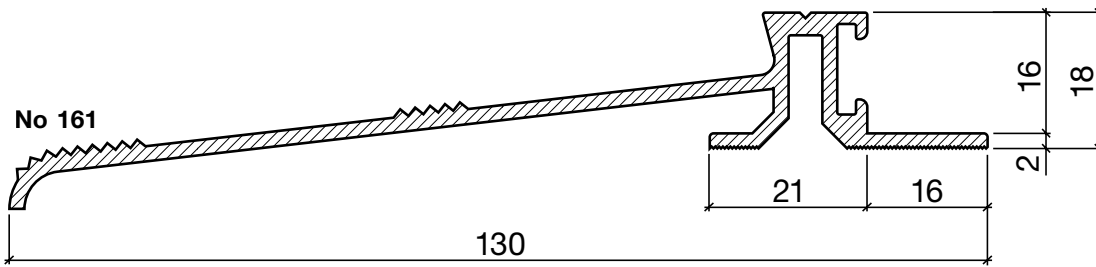

Profil de seuil No 161 **SOLDÉ**

Profil de seuil HEBGO en aluminium

longueur de fabrication 5250 mm (♣=5)

161.0 brut

No 520

Joint creux HEBGO

en rouleaux de 50 m

520.1 noir TPE

520.9011 noir Silicone

No 620

Joint à lèvre HEBGO

en rouleaux de 50 m

620.1 noir TPE

620.2 brun TPE

620.9011 noir Silicone

620.8003 brun argile Silicone