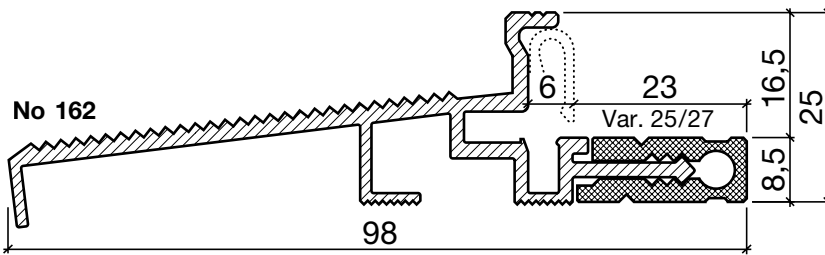

Profil de seuil No 162 **FINISSANT**

Profil de seuil HEBGO en aluminium

avec isolateur en matière plastique grise

longueur de fabrication 5250 mm (⊞=5)

- 162.0 brun
- 162.1 éloxé incolore
- 162.2 éloxé couleur bronze

No 633

Joint à lèvres HEBGO, qualité TPE

en rouleaux de 25 m

- 633.1 noir
- 633.2 brun
- 633.7 gris
- 633.9 blanc

No 833

Joint à lèvres HEBGO, qualité EPDM

en rouleaux de 25 m

- 833.7 gris avec couche de protection