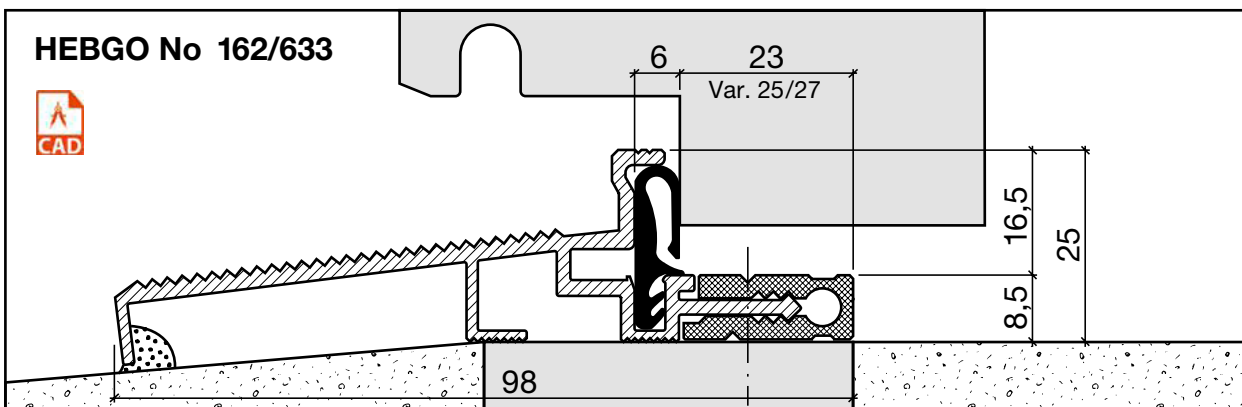

Profil de seuil No 162 **FINISSANT**

Profil de seuil HEBGO en aluminium

avec isolateur en matière plastique grise

longueur de fabrication 5250 mm (⊞=5)

- 162.0 brun
- 162.1 éloxé incolore
- 162.2 éloxé couleur bronze

No 633

Joint à lèvres HEBGO, qualité TPE

en rouleaux de 25 m

- 633.1 noir
- 633.2 brun
- 633.7 gris
- 633.9 blanc

No 833

Joint à lèvres HEBGO, qualité EPDM

en rouleaux de 25 m

- 833.7 gris avec couche de protection