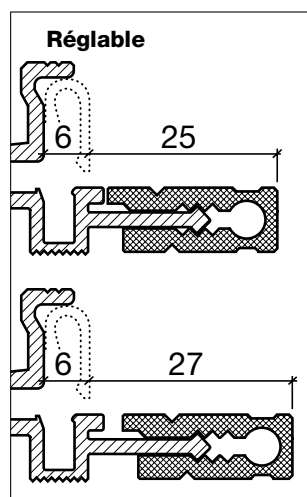

Profil de seuil No 162 **FINISSANT**

Profil de seuil HEBGO en aluminium

avec isolateur en matière plastique grise

longueur de fabrication 5250 mm (⊞=5)

- 162.0 brun
- 162.1 éloxé incolore
- 162.2 éloxé couleur bronze

No 633

Joint à lèvres HEBGO, qualité TPE

en rouleaux de 25 m

- 633.1 noir
- 633.2 brun
- 633.7 gris
- 633.9 blanc

No 833

Joint à lèvres HEBGO, qualité EPDM

en rouleaux de 25 m

- 833.7 gris avec couche de protection