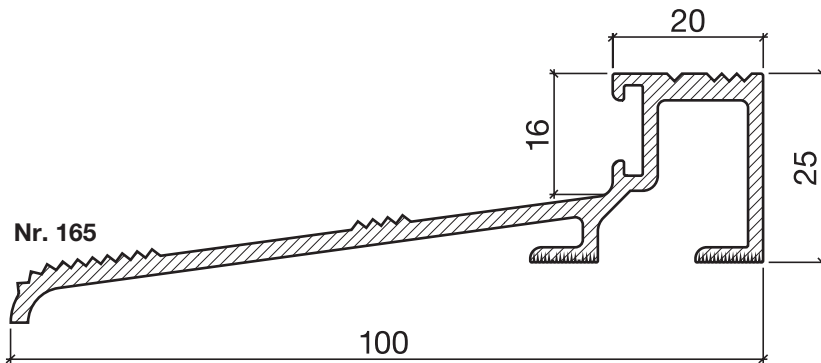

Schwellenprofil Nr. 165
(für auswärts öffnende Türen)

HEBGO-Schwellenprofil aus Aluminium

Lagerlänge 5250 mm (☼ = 5)

- 165.0** blank
- 165.1** farblos eloxiert
- 165.2** bronzefarbig eloxiert

Nr. 520

HEBGO-Hohlkammerdichtung, TPE-Qualität

Rollen à 50 m

- 520.1** schwarz

Nr. 620

HEBGO-Lippendichtung, TPE-Qualität

Rollen à 50 m

- 620.1** schwarz
- 620.2** braun