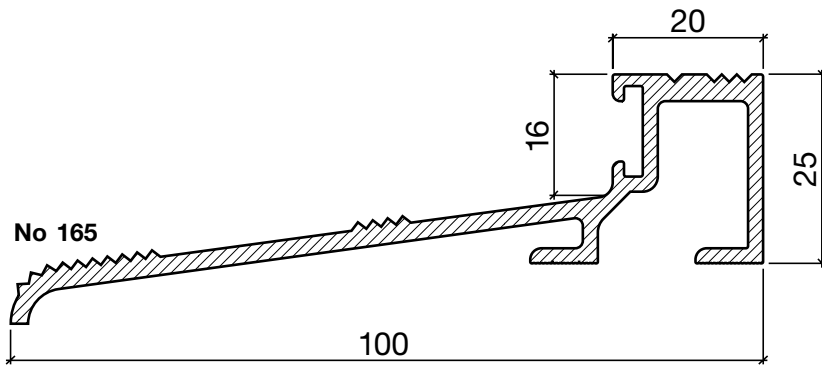

Profil de seuil No 165 FINISSANT
(pour des portes ouvrant vers l'extérieur)

Profil de seuil HEBGO en aluminium

longueur de fabrication 5250 mm (⌀=5)

- 165.0 brut
- 165.1 éloxé incolore
- 165.2 éloxé couleur bronze

No 520

Joint creux HEBGO

en rouleaux de 50 m

- 520.1 noir TPE
- 520.9011 noir Silicone

No 620

Joint à lèvres HEBGO

en rouleaux de 50 m

- 620.1 noir TPE
- 620.2 brun TPE
- 620.9011 noir Silicone
- 620.8003 brun argile Silicone