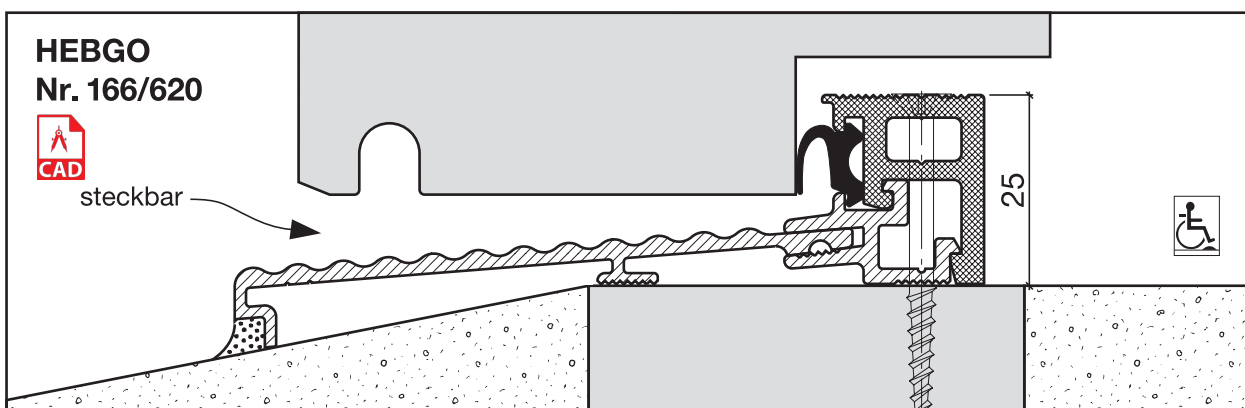

Schwellenprofil Nr. 166
 (für auswärts öffnende Türen)
 (Thermo-Schwelle, 2-teilig, steckbar)

Nr. 166.G

HEBGO-Schwellenprofil aus Aluminium
 Grundprofil, mit Kunststoff-Isolator, grau

Lagerlänge 1100 mm

- 166.G0** blank
- 166.G1** farblos eloxiert
- 166.G2** bronzefarbig eloxiert

Lagerlänge 2500 mm

- 166.G01** blank
- 166.G11** farblos eloxiert
- 166.G21** bronzefarbig eloxiert

Nr. 620

HEBGO-Lippendichtung, TPE-Qualität

Rollen à 50 m

- 620.1** schwarz
- 620.2** braun

Passende Steckprofile Seite D.16