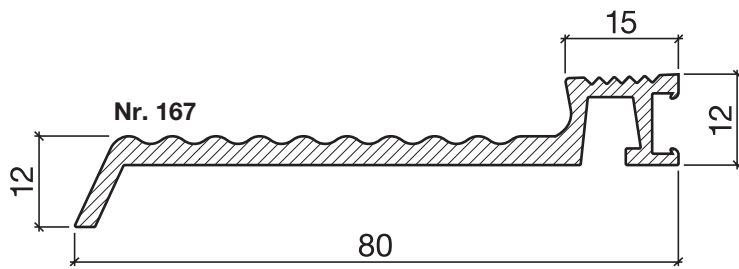

Schwellenprofil Nr. 167

HEBGO-Schwellenprofil aus Aluminium

Lagerlänge 5250 mm (☼ = 5 + 20)

- 167.0 blank
- 167.1 farblos eloxiert
- 167.2 bronzefarbig eloxiert

Nr. 627

HEBGO-Lippendichtung, TPE-Qualität

Rollen à 50 m

- 627.1 schwarz