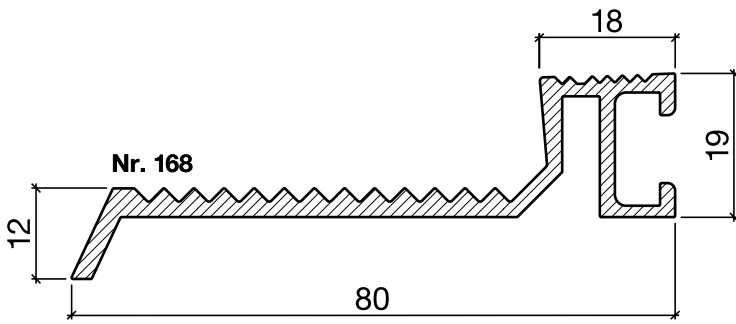

# Schwellenprofil Nr. 168

## HEBGO-Schwellenprofil aus Aluminium

Lagerlänge 5250 mm (☼ = 5)

- 168.0 blank
- 168.1 farblos eloxiert
- 168.2 bronzefarbig eloxiert

Nr. 510

## HEBGO-Hohlkammerdichtung, TPE-Qualität

Rollen à 50 m

- 510.1 schwarz

Nr. 610

## HEBGO-Lippendichtung, TPE-Qualität

Rollen à 50 m

- 610.1 schwarz