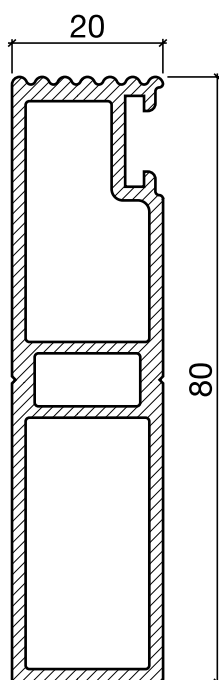

Wohnungstürschwelle Nr. 169 "Akustiktüre"

HEBGO-Schwellenprofil aus Aluminium

Lagerlänge 5250 mm

- 169.0** blank
- 169.1** farblos eloxiert
- 169.2** bronzefarbig eloxiert

Nr. 620

HEBGO-Lippendichtung, TPE-Qualität

Rollen à 50 m

- 620.1** schwarz
- 620.2** braun