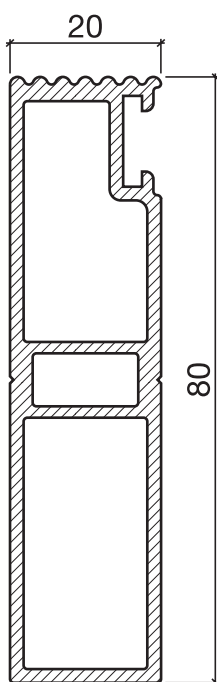

# Wohnungstürschwelle Nr. 169 "Akustiktüre"

## HEBGO-Schwellenprofil aus Aluminium

Lagerlänge 5250 mm

- 169.0** blank
- 169.1** farblos eloxiert
- 169.2** bronzefarbig eloxiert

Nr. 620

## HEBGO-Lippendichtung, TPE-Qualität

Rollen à 50 m

- 620.1** schwarz
- 620.2** braun