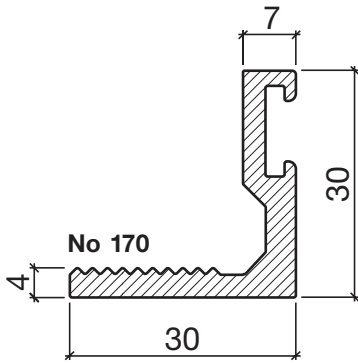

Seuil équerre No 170

Seuil équerre HEBGO en aluminium

longueur de fabrication 5250 mm (⊗ = 5 + 20)

170.0 brut

No 520

Joint creux HEBGO, qualité TPE

en rouleaux de 50 m

520.1 noir

No 620

Joint à lèvre HEBGO, qualité TPE

en rouleaux de 50 m

620.1 noir

620.2 brun

E