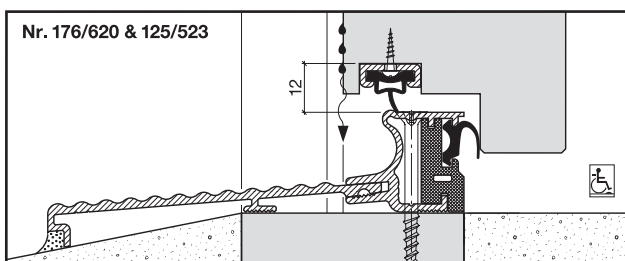

**Schwellenprofil Nr. 176**  
(Thermo-Schwelle, 2-teilig, steckbar)

**HEBGO-Schwellenprofil aus Aluminium**  
Grundprofil, mit Kunststoff-Isolator, grau

Lagerlänge 1100 mm

- 176.G0** blank
- 176.G1** farblos eloxiert
- 176.G2** bronzefarbig eloxiert

Lagerlänge 2500 mm

- 176.G01** blank
- 176.G11** farblos eloxiert
- 176.G21** bronzefarbig eloxiert

Passende Steckprofile Seite D.16

Nr. 620

**HEBGO-Lippendichtung, TPE-Qualität**

Rollen à 50 m

- 620.1** schwarz
- 620.2** braun

**Variante "Plus"** (mit Schleifdichtung für extreme Schlagregensicherheit)

Nr. 125

Nr. 523

Profildetails siehe Seite B, 08

**164.W**

**Nr. 164.W**

**177.W**

82