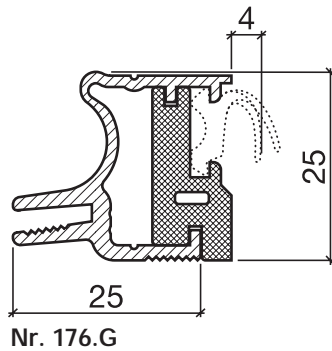

**Schwellenprofil Nr. 176**  
(Thermo-Schwelle, 2-teilig, steckbar)

**HEBGO-Schwellenprofil aus Aluminium**  
Grundprofil, mit Kunststoff-Isolator, grau

Lagerlänge 1100 mm

- 176.G0** blank
- 176.G1** farblos eloxiert
- 176.G2** bronzefarbig eloxiert

Lagerlänge 2500 mm

- 176.G01** blank
- 176.G11** farblos eloxiert
- 176.G21** bronzefarbig eloxiert

Passende Steckprofile Seite D.16

Nr. 620

**HEBGO-Lippendichtung, TPE-Qualität**

Rollen à 50 m

- 620.1** schwarz
- 620.2** braun

**Variante "Plus"** (mit Schleifdichtung für extreme Schlagregensicherheit)

Nr. 125

Nr. 523

Profildetails siehe Seite B, 08

**164.W**

**Nr. 164.W**

**177.W**

82