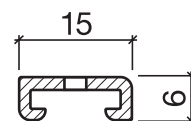

**Schwellenprofil Nr. 176**  
(Thermo-Schwelle, 2-teilig, steckbar)

**HEBGO-Schwellenprofil aus Aluminium**  
Grundprofil, mit Kunststoff-Isolator, grau

Lagerlänge 1100 mm

- 176.G0** blank
- 176.G1** farblos eloxiert
- 176.G2** bronzefarbig eloxiert

Lagerlänge 2500 mm

- 176.G01** blank
- 176.G11** farblos eloxiert
- 176.G21** bronzefarbig eloxiert

Passende Steckprofile Seite D.16

Nr. 620

**HEBGO-Lippendichtung, TPE-Qualität**

Rollen à 50 m

- 620.1** schwarz
- 620.2** braun

**Variante "Plus"** (mit Schleifdichtung für extreme Schlagregensicherheit)

Nr. 125

Nr. 523

Profildetails siehe Seite B, 08

**164.W**

**Nr. 164.W**

**177.W**

82