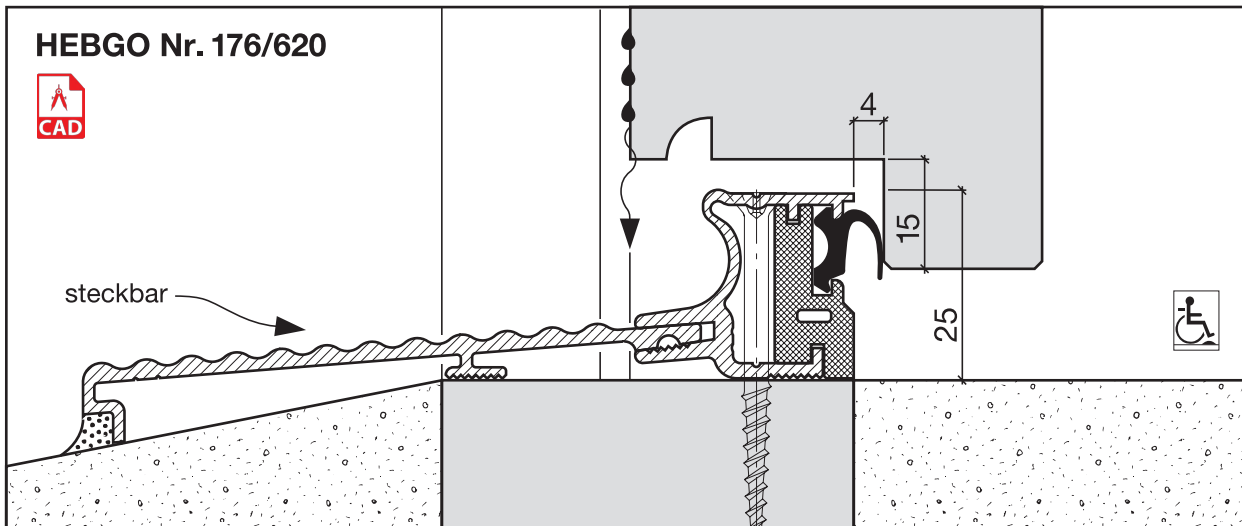

**Schwellenprofil Nr. 176**  
(Thermo-Schwelle, 2-teilig, steckbar)

**HEBGO-Schwellenprofil aus Aluminium**  
Grundprofil, mit Kunststoff-Isolator, grau

Lagerlänge 1100 mm

- 176.G0** blank
- 176.G1** farblos eloxiert
- 176.G2** bronzefarbig eloxiert

Lagerlänge 2500 mm

- 176.G01** blank
- 176.G11** farblos eloxiert
- 176.G21** bronzefarbig eloxiert

Passende Steckprofile Seite D.16

Nr. 620

**HEBGO-Lippendichtung, TPE-Qualität**

Rollen à 50 m

- 620.1** schwarz
- 620.2** braun

**Variante "Plus"** (mit Schleifdichtung für extreme Schlagregensicherheit)

Nr. 125

Nr. 523

Profildetails siehe Seite B, 08

**164.W**

**Nr. 164.W**

**177.W**

82