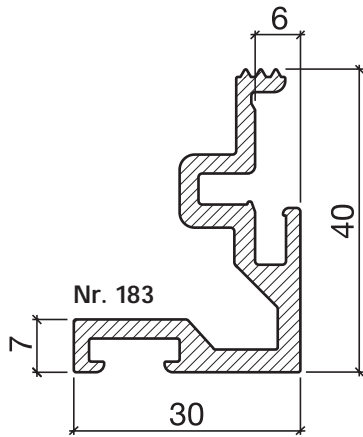

Schwellenwinkel Nr. 183

HEBGO-Schwellenwinkel aus Aluminium

Lagerlänge 5250 mm (☼ = 5)

183.0 blank

Nr. 633

HEBGO-Lippendichtung, TPE-Qualität

Rollen à 25 m

- 633.1** schwarz
- 633.2** braun
- 633.7** grau
- 633.9** weiss

Nr. 833

HEBGO-Lippendichtung, EPDM-Qualität

Rollen à 50 m

- 833.7** grau mit Malerabdeckfolie

Nr. 906

HEBGO-Steindolle, promatverzinkt

zur Montage ohne Nieten (für 1 Lagerlänge)

- 906.2** 1 Schachtel à 20 Stück

Montage ohne Nieten

Schalldämmwerte siehe Seite H. 11