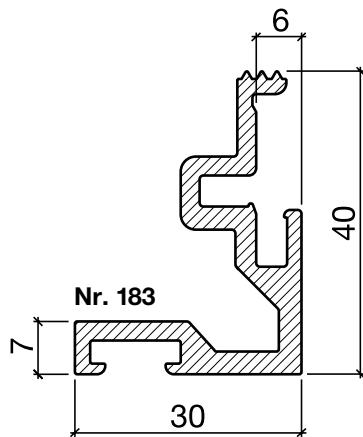

Schwellenwinkel Nr. 183

HEBGO-Schwellenwinkel aus Aluminium

Lagerlänge 5250 mm (♣ = 5)

- 183.0** blank
- 183.1** farblos eloxiert
- 183.2** bronzefarbig eloxiert

Nr. 633

HEBGO-Lippendichtung, TPE-Qualität

Rollen à 25 m

- 633.1** schwarz
- 633.2** braun
- 633.7** grau
- 633.9** weiss

Nr. 833

HEBGO-Lippendichtung, EPDM-Qualität

Rollen à 50 m

- 833.7** grau mit Malerabdeckfolie

Montage ohne Nieten

Nr. 906

HEBGO-Steindolle, promatverzinkt zur Montage ohne Nieten (für 1 Lagerlänge)

- 906.2** 1 Schachtel à 20 Stück

Schalldämmwerte siehe Seite H. 11

Schwellenwinkel Nr. 183

HEBGO-Schwellenwinkel aus Aluminium

Lagerlänge 5250 mm (☼ = 5)

- 183.0 blank
- 183.1 farblos eloxiert
- 183.2 bronzefarbig eloxiert

Nr. 643

HEBGO-Lippendichtung, TPE-Qualität

Rollen à 25 m

- 643.1 schwarz
- 643.2 braun
- 643.7 grau
- 643.9 weiss

Nr. 843

HEBGO-Lippendichtung, EPDM-Qualität

Rollen à 25 m

- 843.7 grau mit Malerabdeckfolie