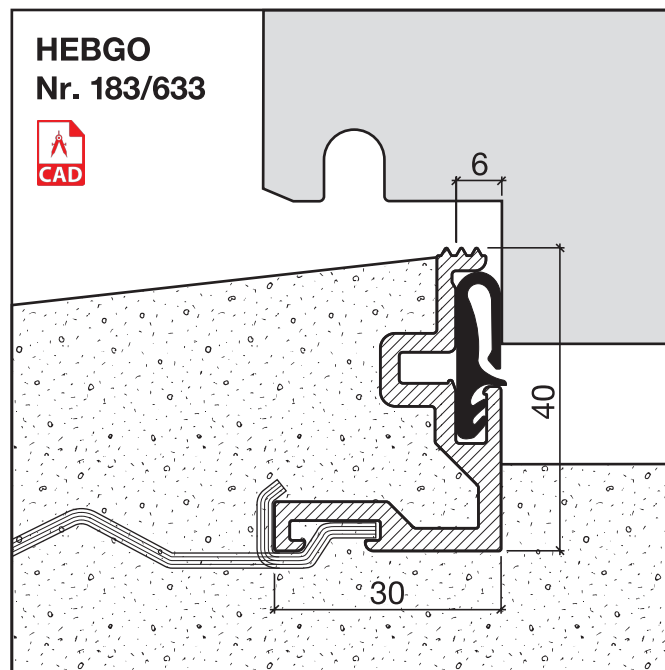

Schwellenwinkel Nr. 183

HEBGO-Schwellenwinkel aus Aluminium

Lagerlänge 5250 mm (☼ = 5)

183.0 blank

Nr. 633

HEBGO-Lippendichtung, TPE-Qualität

Rollen à 25 m

- 633.1** schwarz
- 633.2** braun
- 633.7** grau
- 633.9** weiss

Nr. 833

HEBGO-Lippendichtung, EPDM-Qualität

Rollen à 50 m

- 833.7** grau mit Malerabdeckfolie

Nr. 906

HEBGO-Steindolle, promatverzinkt

zur Montage ohne Nieten (für 1 Lagerlänge)

- 906.2** 1 Schachtel à 20 Stück

Montage ohne Nieten

Schalldämmwerte siehe Seite H. 11