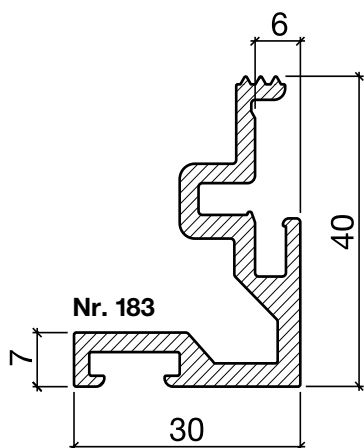

Schwellenwinkel Nr. 183

HEBGO-Schwellenwinkel aus Aluminium

Lagerlänge 5250 mm (♣ = 5)

- 183.0** blank
- 183.1** farblos eloxiert
- 183.2** bronzefarbig eloxiert

Nr. 633

HEBGO-Lippendichtung, TPE-Qualität

Rollen à 25 m

- 633.1** schwarz
- 633.2** braun
- 633.7** grau
- 633.9** weiss

Nr. 833

HEBGO-Lippendichtung, EPDM-Qualität

Rollen à 50 m

- 833.7** grau mit Malerabdeckfolie

Montage ohne Nieten

Nr. 906

HEBGO-Steindolle, promatverzinkt zur Montage ohne Nieten (für 1 Lagerlänge)

- 906.2** 1 Schachtel à 20 Stück

Schalldämmwerte siehe Seite H. 11

Schwellenwinkel Nr. 183

HEBGO-Schwellenwinkel aus Aluminium

Lagerlänge 5250 mm (☼ = 5)

- 183.0 blank
- 183.1 farblos eloxiert
- 183.2 bronzefarbig eloxiert

Nr. 643

HEBGO-Lippendichtung, TPE-Qualität

Rollen à 25 m

- 643.1 schwarz
- 643.2 braun
- 643.7 grau
- 643.9 weiss

Nr. 843

HEBGO-Lippendichtung, EPDM-Qualität

Rollen à 25 m

- 843.7 grau mit Malerabdeckfolie