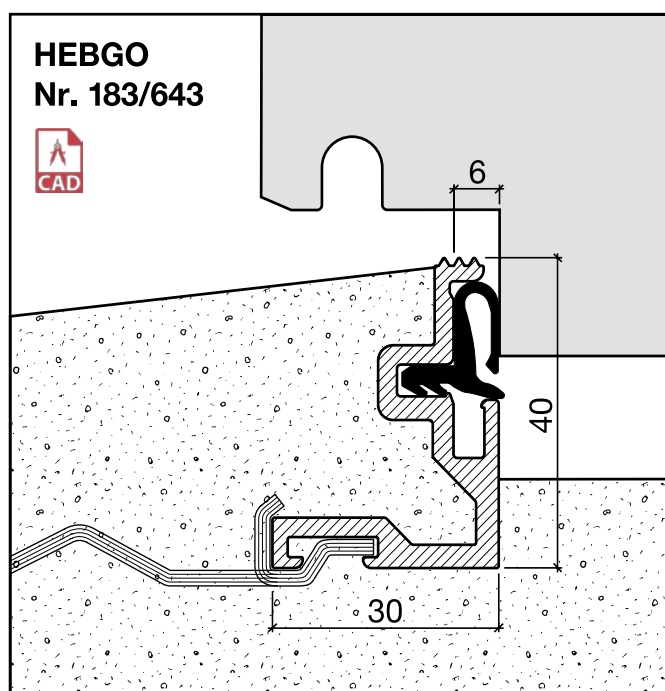

Schwellenwinkel Nr. 183

HEBGO-Schwellenwinkel aus Aluminium

Lagerlänge 5250 mm (♣ = 5)

- 183.0** blank
- 183.1** farblos eloxiert
- 183.2** bronzefarbig eloxiert

Nr. 633

HEBGO-Lippendichtung, TPE-Qualität

Rollen à 25 m

- 906.2** 1 Schachtel à 20 Stück

Schalldämmwerte siehe Seite H. 11

Schwellenwinkel Nr. 183

HEBGO-Schwellenwinkel aus Aluminium

Lagerlänge 5250 mm (☼ = 5)

- 183.0 blank
- 183.1 farblos eloxiert
- 183.2 bronzefarbig eloxiert

Nr. 643

HEBGO-Lippendichtung, TPE-Qualität

Rollen à 25 m

- 643.1 schwarz
- 643.2 braun
- 643.7 grau
- 643.9 weiss

Nr. 843

HEBGO-Lippendichtung, EPDM-Qualität

Rollen à 25 m

- 843.7 grau mit Malerabdeckfolie

Montage ohne Nieten

Nr. 906

HEBGO-Steindolle, promatverzinkt zur Montage ohne Nieten (für 1 Lagerlänge)

- 906.2 1 Schachtel à 20 Stück

Schalldämmwerte siehe Seite H. 11