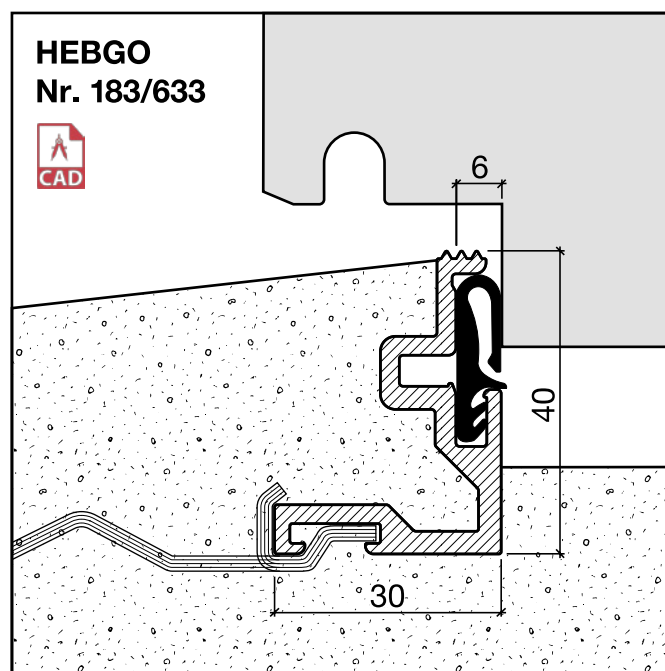

Schwellenwinkel Nr. 183

HEBGO-Schwellenwinkel aus Aluminium

Lagerlänge 5250 mm (♣ = 5)

- 183.0** blank
- 183.1** farblos eloxiert
- 183.2** bronzefarbig eloxiert

Nr. 633

HEBGO-Lippendichtung, TPE-Qualität

Rollen à 25 m

- 633.1** schwarz
- 633.2** braun
- 633.7** grau
- 633.9** weiss

Nr. 833

HEBGO-Lippendichtung, EPDM-Qualität

Rollen à 50 m

- 833.7** grau mit Malerabdeckfolie

Montage ohne Nieten

Nr. 906

HEBGO-Steindolle, promatverzinkt zur Montage ohne Nieten (für 1 Lagerlänge)

- 906.2** 1 Schachtel à 20 Stück

Schalldämmwerte siehe Seite H. 11

Schwellenwinkel Nr. 183

HEBGO-Schwellenwinkel aus Aluminium

Lagerlänge 5250 mm (☼ = 5)

- 183.0 blank
- 183.1 farblos eloxiert
- 183.2 bronzefarbig eloxiert

Nr. 643

HEBGO-Lippendichtung, TPE-Qualität

Rollen à 25 m

- 643.1 schwarz
- 643.2 braun
- 643.7 grau
- 643.9 weiss

Nr. 843

HEBGO-Lippendichtung, EPDM-Qualität

Rollen à 25 m

- 843.7 grau mit Malerabdeckfolie