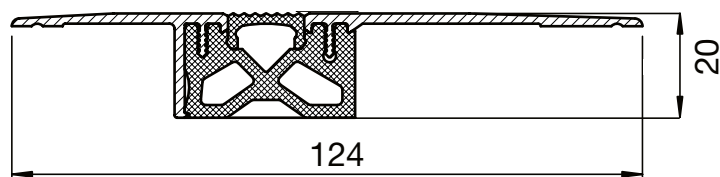

Schwellenprofil Nr. 187

Nullschwelle

HEBGO-Schwellenprofil aus Aluminium
Grundprofil, mit Kunststoff-Isolator, grau

Lagerlänge 1100 mm

187.1 farblos eloxiert

Lagerlänge 2500 mm

187.11 farblos eloxiert

D