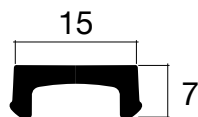

## HEBGO-Schwellenprofil aus Aluminium

Grundprofil, mit Kunststoff-Isolator, grau

Lagerlänge 1100 mm

**187.1** farblos eloxiert

Lagerlänge 2500 mm

**187.11** farblos eloxiert

## HEBGO-Kunststoff-Deckprofil

TPE grau, zu Schwelle 173, 184, 187

**173.KD.1** Lagerlänge 1100 mm

**173.KD.11** Lagerlänge 2500 mm