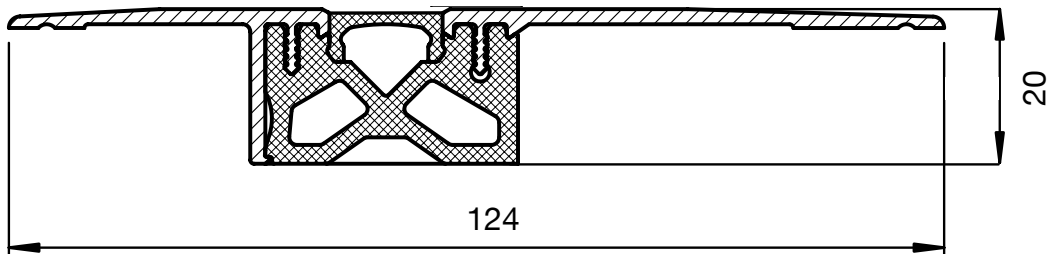

## HEBGO-Schwellenprofil aus Aluminium

Grundprofil, mit Kunststoff-Isolator, grau

Lagerlänge 1100 mm

**187.1** farblos eloxiert

Lagerlänge 2500 mm

**187.11** farblos eloxiert

## HEBGO-Kunststoff-Deckprofil

TPE grau, zu Schwelle 173, 184, 187

**173.KD.1** Lagerlänge 1100 mm

**173.KD.11** Lagerlänge 2500 mm