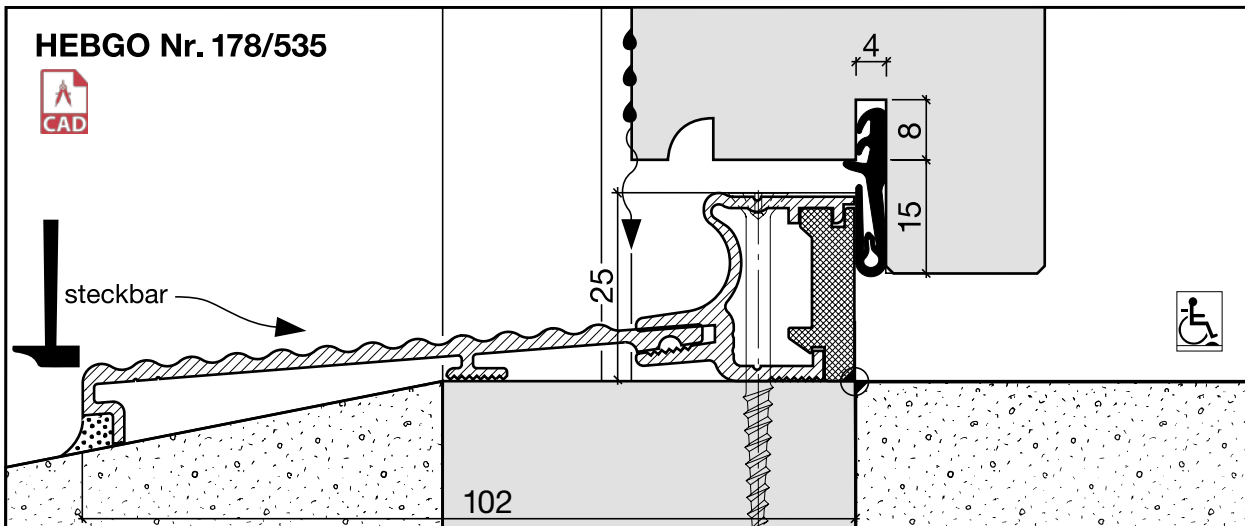

Schwellenprofil Nr. 178 (Thermo-Schwelle, 2-teilig, steckbar)

HEBGO-Schwellenprofil aus Aluminium Grundprofil, mit Kunststoff-Isolator, grau

Lagerlänge 1100 mm

- 178.G0 blank
- 178.G1 farblos eloxiert
- 178.G2 bronzefarbig eloxiert

Lagerlänge 2500 mm

- 178.G01 blank
- 178.G11 farblos eloxiert
- 178.G21 bronzefarbig eloxiert

HEBGO-Schwellenprofil aus Aluminium Steckprofil

Lagerlänge 5250 mm (☼ = 5)

- 177.W0 blank
- 177.W1 farblos eloxiert
- 177.W2 bronzefarbig eloxiert

- 179.W0 blank
- 179.W1 farblos eloxiert
- 179.W2 bronzefarbig eloxiert

HEBGO-Kombidichtung, Silikon-Qualität

Rollen à 50 m

535.7038	grau	RAL-Nr. 7038
535.8003	HEBGO-braun	RAL-Nr. 8003
535.8019	graubraun	RAL-Nr. 8019
535.9010	weiss	RAL-Nr. 9010
535.9011	schwarz	RAL-Nr. 9011

Variante "Plus" (mit Schleifdichtung für extreme Schlagregensicherheit)

Profildetails siehe Seite B. 08