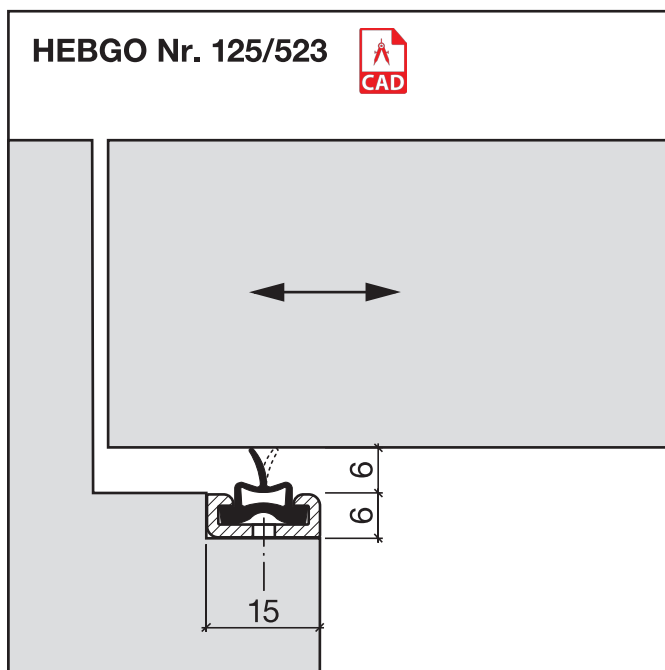

Dichtungsprofil Nr. 125 (Schiebetüren)

Nr. 125

HEBGO-Halteprofil aus Aluminium

vorgelocht 2,9 mm, alle 150 mm

Lagerlänge 5250 mm (☼ = 20)

- 125.0** blank
- 125.1** farblos eloxiert
- 125.2** bronzefarbig eloxiert

Nr. 523

HEBGO-Schleifdichtung, EPDM-Qualität

Lagerlänge 5250 mm

- 523.1** schwarz

Passende Steckpro le Seite D.16

lehmbraun