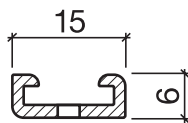

Dichtungsprofil Nr. 125 (Schiebetüren)

Nr. 125

HEBGO-Halteprofil aus Aluminium

vorgelocht 2,9 mm, alle 150 mm

Lagerlänge 5250 mm (☼ = 20)

- 125.0** blank
- 125.1** farblos eloxiert
- 125.2** bronzefarbig eloxiert

Nr. 523

HEBGO-Schleifdichtung, EPDM-Qualität

Lagerlänge 5250 mm

- 523.1** schwarz

Passende Steckpro le Seite D.16

lehmbraun