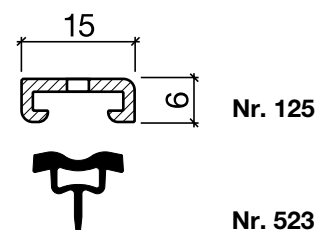

Variante "Plus" (mit Schleifdichtung für extreme Schlagregensicherheit)

Profildetails siehe Seite B. 08