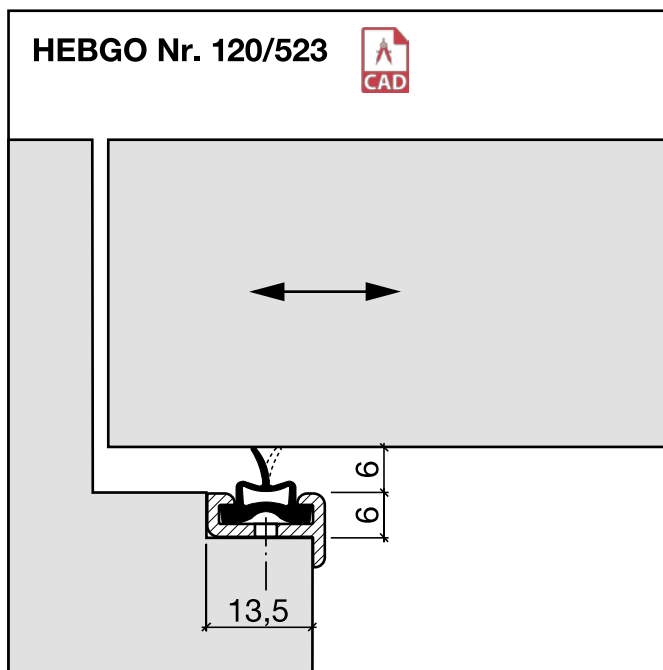

Dichtungsprofil Nr. 125 (Schiebetüren)

Nr. 125

HEBGO-Halteprofil aus Aluminium

vorgelocht 2,9 mm, alle 150 mm

Lagerlänge 5250 mm (☼ = 20)

- 125.0** blank
- 125.1** farblos eloxiert
- 125.2** bronzefarbig eloxiert

Nr. 523

HEBGO-Schleifdichtung, EPDM-Qualität

Lagerlänge 5250 mm

- 523.1** schwarz

Dichtungsprofil Nr. 120 (Schiebetüren)

HEBGO-Halteprofil aus Aluminium

vorgelocht 2,9 mm, alle 150 mm

Lagerlänge 5250 mm (☼ = 20)

- 120.0** blank
- 120.1** farblos eloxiert
- 120.2** bronzefarbig eloxiert

HEBGO-Schleifdichtung, EPDM-Qualität

Lagerlänge 5250 mm

- 523.1** schwarz

Schwellenprofil Nr. 176 (Thermo-Schwelle, 2-teilig, steckbar)

Nr. 176.G

Nr. 177.W L = 82 mm
Nr. 179.W L = 106 mm

Nr. 620

HEBGO-Schwellenprofil aus Aluminium Grundprofil, mit Kunststoff-Isolator, grau

Lagerlänge 1100 mm

- 176.G0 blank
- 176.G1 farblos eloxiert
- 176.G2 bronzefarbig eloxiert