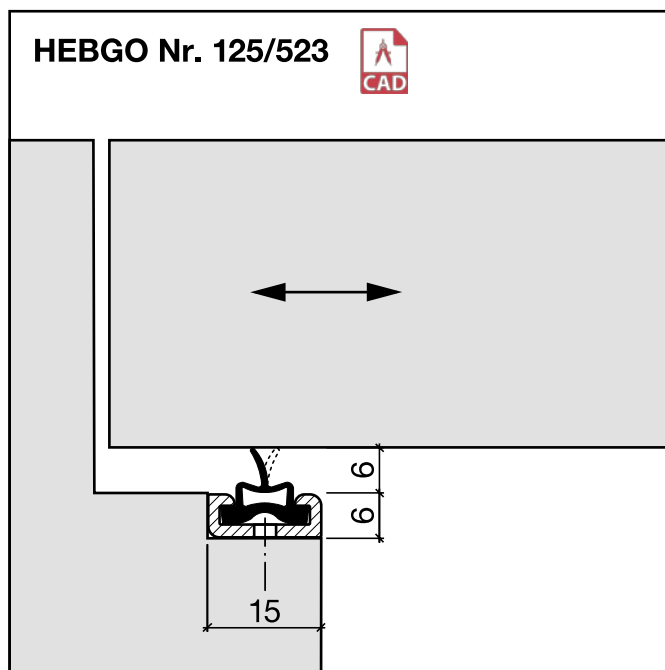

Dichtungsprofil Nr. 125 (Schiebetüren)

Nr. 125

HEBGO-Halteprofil aus Aluminium

vorgelocht 2,9 mm, alle 150 mm

Lagerlänge 5250 mm (☼ = 20)

- 125.0** blank
- 125.1** farblos eloxiert
- 125.2** bronzefarbig eloxiert

Nr. 523

HEBGO-Schleifdichtung, EPDM-Qualität

Lagerlänge 5250 mm

- 523.1** schwarz

Dichtungsprofil Nr. 120 (Schiebetüren)

HEBGO-Halteprofil aus Aluminium

vorgelocht 2,9 mm, alle 150 mm

Lagerlänge 5250 mm (☼ = 20)

- 120.0** blank
- 120.1** farblos eloxiert
- 120.2** bronzefarbig eloxiert

HEBGO-Schleifdichtung, EPDM-Qualität

Lagerlänge 5250 mm

- 523.1** schwarz

Schwellenprofil Nr. 176 (Thermo-Schwelle, 2-teilig, steckbar)

Nr. 176.G

Nr. 177.W L = 82 mm
Nr. 179.W L = 106 mm

Nr. 620

HEBGO-Schwellenprofil aus Aluminium Grundprofil, mit Kunststoff-Isolator, grau

Lagerlänge 1100 mm

- 176.G0 blank
- 176.G1 farblos eloxiert
- 176.G2 bronzefarbig eloxiert