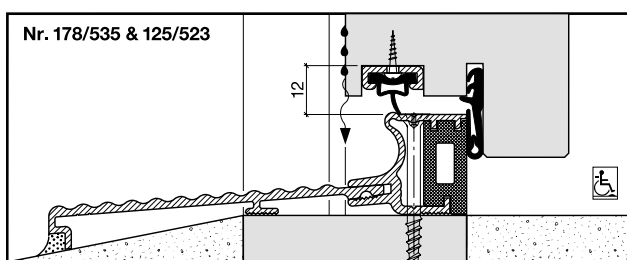

Variante "Plus" (mit Schleifdichtung für extreme Schlagregensicherheit)

Profildetails siehe Seite B. 08