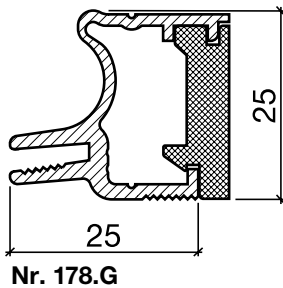

Lagerlänge 2500 mm

- 176.G01 blank
- 176.G11 farblos eloxiert
- 176.G21 bronzefarbig eloxiert

HEBGO-Schwellenprofil aus Aluminium Steckprofil

Lagerlänge 5250 mm (☼ = 5)

- 177.W0 blank
- 177.W1 farblos eloxiert
- 177.W2 bronzefarbig eloxiert

- 179.W0 blank
- 179.W1 farblos eloxiert
- 179.W2 bronzefarbig eloxiert

HEBGO-Lippendichtung, TPE-Qualität

Rollen à 50 m

- 620.1 schwarz
- 620.2 braun

Variante "Plus" (mit Schleifdichtung für extreme Schlagregensicherheit)

Nr. 125

Nr. 523

Profildetails siehe Seite B, 08

Schwellenprofil Nr. 178 (Thermo-Schwelle, 2-teilig, steckbar)

Nr. 177.W L = 82 mm
Nr. 179.W L = 106 mm

HEBGO-Schwellenprofil aus Aluminium Grundprofil, mit Kunststoff-Isolator, grau

Lagerlänge 1100 mm

- 178.G0 blank
- 178.G1 farblos eloxiert
- 178.G2 bronzefarbig eloxiert

Lagerlänge 2500 mm

- 178.G01 blank
- 178.G11 farblos eloxiert
- 178.G21 bronzefarbig eloxiert

HEBGO-Schwellenprofil aus Aluminium Steckprofil