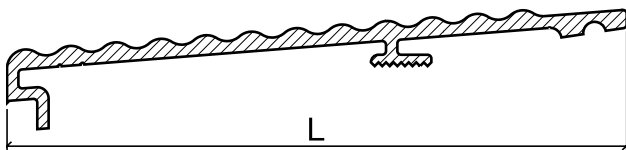

Lagerlänge 2500 mm

- 176.G01 blank
- 176.G11 farblos eloxiert
- 176.G21 bronzefarbig eloxiert

HEBGO-Schwellenprofil aus Aluminium Steckprofil

Lagerlänge 5250 mm (☼ = 5)

- 177.W0 blank
- 177.W1 farblos eloxiert
- 177.W2 bronzefarbig eloxiert

- 179.W0 blank
- 179.W1 farblos eloxiert
- 179.W2 bronzefarbig eloxiert

HEBGO-Lippendichtung, TPE-Qualität

Rollen à 50 m

- 620.1 schwarz
- 620.2 braun

Variante "Plus" (mit Schleifdichtung für extreme Schlagregensicherheit)

Nr. 125

Nr. 523

Profildetails siehe Seite B, 08

Schwellenprofil Nr. 178 (Thermo-Schwelle, 2-teilig, steckbar)

Nr. 177.W L = 82 mm
Nr. 179.W L = 106 mm

HEBGO-Schwellenprofil aus Aluminium Grundprofil, mit Kunststoff-Isolator, grau

Lagerlänge 1100 mm

- 178.G0 blank
- 178.G1 farblos eloxiert
- 178.G2 bronzefarbig eloxiert

Lagerlänge 2500 mm

- 178.G01 blank
- 178.G11 farblos eloxiert
- 178.G21 bronzefarbig eloxiert

HEBGO-Schwellenprofil aus Aluminium Steckprofil