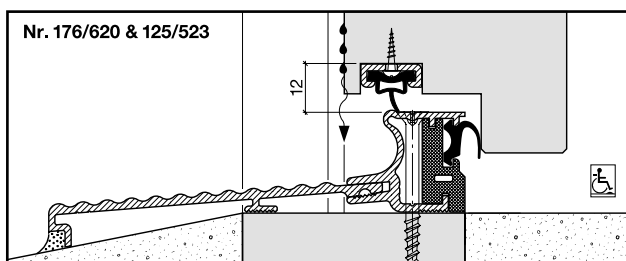

- 179.W0 blank
- 179.W1 farblos eloxiert
- 179.W2 bronzefarbig eloxiert

HEBGO-Lippendichtung, TPE-Qualität

Rollen à 50 m

- 620.1 schwarz
- 620.2 braun

Variante "Plus" (mit Schleifdichtung für extreme Schlagregensicherheit)

Nr. 125

Nr. 523

Profildetails siehe Seite B, 08

Schwellenprofil Nr. 178 (Thermo-Schwelle, 2-teilig, steckbar)

Nr. 177.W L = 82 mm
Nr. 179.W L = 106 mm

HEBGO-Schwellenprofil aus Aluminium Grundprofil, mit Kunststoff-Isolator, grau

Lagerlänge 1100 mm

- 178.G0 blank
- 178.G1 farblos eloxiert
- 178.G2 bronzefarbig eloxiert

Lagerlänge 2500 mm

- 178.G01 blank
- 178.G11 farblos eloxiert
- 178.G21 bronzefarbig eloxiert

HEBGO-Schwellenprofil aus Aluminium Steckprofil