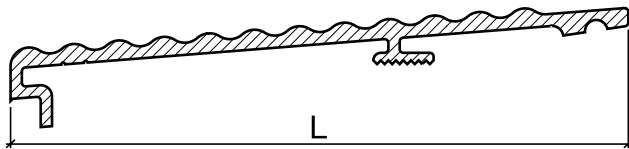

Nr. 523

HEBGO-Schleifdichtung, EPDM-Qualität

Lagerlänge 5250 mm

- 523.1** schwarz

Dichtungsprofil Nr. 120 (Schiebetüren)

HEBGO-Halteprofil aus Aluminium

vorgelocht 2,9 mm, alle 150 mm

Lagerlänge 5250 mm (☼ = 20)

- 120.0** blank
- 120.1** farblos eloxiert
- 120.2** bronzefarbig eloxiert

HEBGO-Schleifdichtung, EPDM-Qualität

Lagerlänge 5250 mm

- 523.1** schwarz

Schwellenprofil Nr. 176 (Thermo-Schwelle, 2-teilig, steckbar)

Nr. 176.G

Nr. 177.W L = 82 mm
Nr. 179.W L = 106 mm

Nr. 620

HEBGO-Schwellenprofil aus Aluminium Grundprofil, mit Kunststoff-Isolator, grau

Lagerlänge 1100 mm

- 176.G0 blank
- 176.G1 farblos eloxiert
- 176.G2 bronzefarbig eloxiert

Lagerlänge 2500 mm

- 176.G01 blank
- 176.G11 farblos eloxiert
- 176.G21 bronzefarbig eloxiert

HEBGO-Schwellenprofil aus Aluminium Steckprofil

Lagerlänge 5250 mm (☼ = 5)

- 177.W0 blank
- 177.W1 farblos eloxiert
- 177.W2 bronzefarbig eloxiert