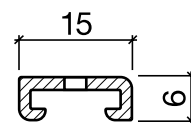

Lagerlänge 2500 mm

- 176.G01 blank
- 176.G11 farblos eloxiert
- 176.G21 bronzefarbig eloxiert

HEBGO-Schwellenprofil aus Aluminium Steckprofil

Lagerlänge 5250 mm (☼ = 5)

- 177.W0 blank
- 177.W1 farblos eloxiert
- 177.W2 bronzefarbig eloxiert

- 179.W0 blank
- 179.W1 farblos eloxiert
- 179.W2 bronzefarbig eloxiert

HEBGO-Lippendichtung, TPE-Qualität

Rollen à 50 m

- 620.1 schwarz
- 620.2 braun

Variante "Plus" (mit Schleifdichtung für extreme Schlagregensicherheit)

Nr. 125

Nr. 523

Profildetails siehe Seite B, 08

Schwellenprofil Nr. 178 (Thermo-Schwelle, 2-teilig, steckbar)

Nr. 177.W L = 82 mm
Nr. 179.W L = 106 mm

HEBGO-Schwellenprofil aus Aluminium Grundprofil, mit Kunststoff-Isolator, grau

Lagerlänge 1100 mm

- 178.G0 blank
- 178.G1 farblos eloxiert
- 178.G2 bronzefarbig eloxiert

Lagerlänge 2500 mm

- 178.G01 blank
- 178.G11 farblos eloxiert
- 178.G21 bronzefarbig eloxiert

HEBGO-Schwellenprofil aus Aluminium Steckprofil