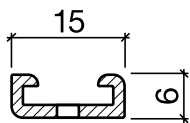

Dichtungsprofil Nr. 125 (Schiebetüren)

Nr. 125

HEBGO-Halteprofil aus Aluminium

vorgelocht 2,9 mm, alle 150 mm

Lagerlänge 5250 mm (☼ = 20)

- 125.0** blank
- 125.1** farblos eloxiert
- 125.2** bronzefarbig eloxiert

Nr. 523

HEBGO-Schleifdichtung, EPDM-Qualität

Lagerlänge 5250 mm

- 523.1** schwarz

Dichtungsprofil Nr. 120 (Schiebetüren)

HEBGO-Halteprofil aus Aluminium

vorgelocht 2,9 mm, alle 150 mm

Lagerlänge 5250 mm (☼ = 20)

- 120.0** blank
- 120.1** farblos eloxiert
- 120.2** bronzefarbig eloxiert

HEBGO-Schleifdichtung, EPDM-Qualität

Lagerlänge 5250 mm

- 523.1** schwarz

Schwellenprofil Nr. 176 (Thermo-Schwelle, 2-teilig, steckbar)