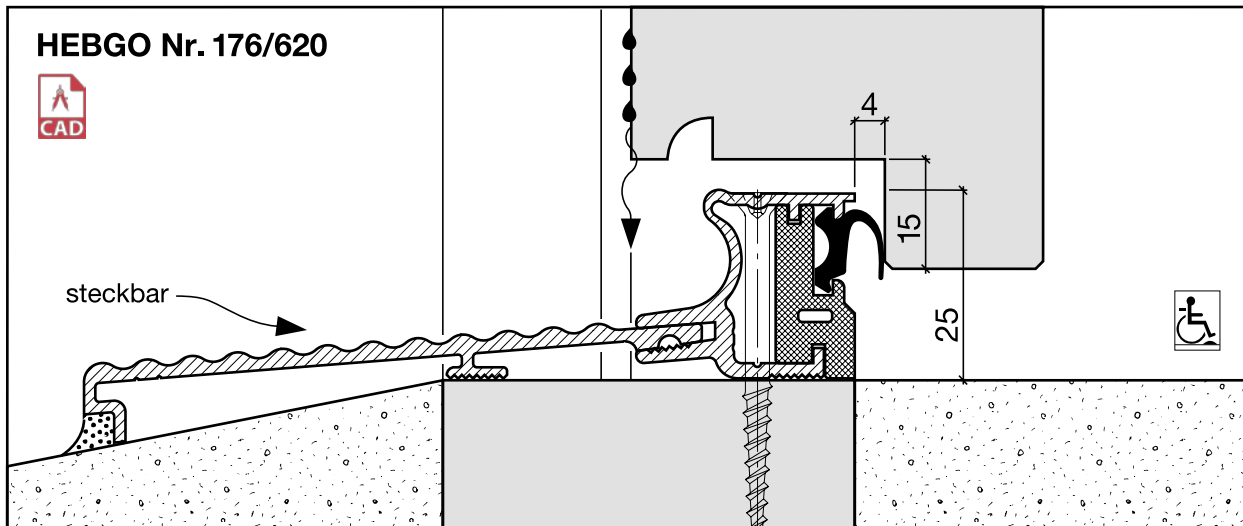

HEBGO-Lippendichtung, TPE-Qualität

Rollen à 50 m

- 620.1 schwarz
- 620.2 braun