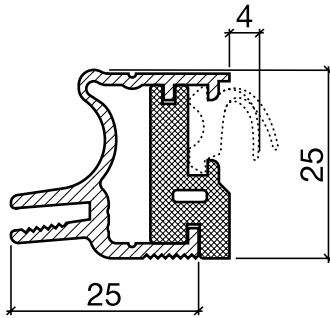

Nr. 523

HEBGO-Schleifdichtung, EPDM-Qualität

Lagerlänge 5250 mm

- 523.1** schwarz

Dichtungsprofil Nr. 120 (Schiebetüren)

HEBGO-Halteprofil aus Aluminium

vorgelocht 2,9 mm, alle 150 mm

Lagerlänge 5250 mm (☼ = 20)

- 120.0** blank
- 120.1** farblos eloxiert
- 120.2** bronzefarbig eloxiert

HEBGO-Schleifdichtung, EPDM-Qualität

Lagerlänge 5250 mm

- 523.1** schwarz

Schwellenprofil Nr. 176 (Thermo-Schwelle, 2-teilig, steckbar)

Nr. 176.G

Nr. 177.W L = 82 mm
Nr. 179.W L = 106 mm

Nr. 620

HEBGO-Schwellenprofil aus Aluminium Grundprofil, mit Kunststoff-Isolator, grau

Lagerlänge 1100 mm

- 176.G0 blank
- 176.G1 farblos eloxiert
- 176.G2 bronzefarbig eloxiert

Lagerlänge 2500 mm

- 176.G01 blank
- 176.G11 farblos eloxiert
- 176.G21 bronzefarbig eloxiert

HEBGO-Schwellenprofil aus Aluminium Steckprofil

Lagerlänge 5250 mm (☼ = 5)

- 177.W0 blank
- 177.W1 farblos eloxiert
- 177.W2 bronzefarbig eloxiert