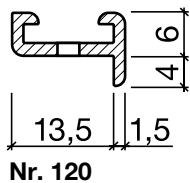

Dichtungsprofil Nr. 125 (Schiebetüren)

Nr. 125

HEBGO-Halteprofil aus Aluminium

vorgelocht 2,9 mm, alle 150 mm

Lagerlänge 5250 mm (☼ = 20)

- 125.0** blank
- 125.1** farblos eloxiert
- 125.2** bronzefarbig eloxiert

Nr. 523

HEBGO-Schleifdichtung, EPDM-Qualität

Lagerlänge 5250 mm

- 523.1** schwarz

Dichtungsprofil Nr. 120 (Schiebetüren)

HEBGO-Halteprofil aus Aluminium

vorgelocht 2,9 mm, alle 150 mm

Lagerlänge 5250 mm (☼ = 20)

- 120.0** blank
- 120.1** farblos eloxiert
- 120.2** bronzefarbig eloxiert

HEBGO-Schleifdichtung, EPDM-Qualität

Lagerlänge 5250 mm

- 523.1** schwarz

Schwellenprofil Nr. 176 (Thermo-Schwelle, 2-teilig, steckbar)

Nr. 176.G

Nr. 177.W L = 82 mm
Nr. 179.W L = 106 mm

Nr. 620

HEBGO-Schwellenprofil aus Aluminium Grundprofil, mit Kunststoff-Isolator, grau

Lagerlänge 1100 mm

- 176.G0 blank
- 176.G1 farblos eloxiert
- 176.G2 bronzefarbig eloxiert