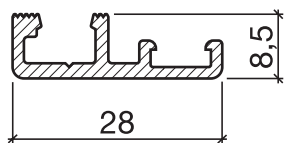

Dichtungsprofil Nr. 127 (Türen/Fenster)

Nr. 127

HEBGO-Halteprofil aus Aluminium

vorgelocht 2,9 mm, alle 150 mm

Lagerlänge 5250 mm (☼ = 50)

- 127.0** blank
- 127.1** farblos eloxiert
- 127.2** bronzefarbig eloxiert

Nr. 627

HEBGO-Lippendichtung, TPE-Qualität

Rollen à 50 m

- 627.1** schwarz

Dichtungsprofil Nr. 147 für Metallbau (Sanierung)

Nr. 147

HEBGO-Sanierungsprofil aus Aluminium

Lagerlänge 5250 mm (☼ = 20)

- 147.0 blank
- 147.1 farblos eloxiert

Nr. 627

HEBGO-Lippendichtung, TPE-Qualität

Rollen à 50 m

- 627.1 schwarz

HEBGO-Befestigungs-Set "Metall" (für 1 Lagerlänge)

- 902.9 1 Tüte: 25 Delrin-Knöpfe
- 25 Blechschrauben, LSK, 2,9 x 6,5 mm
- 1 Bohrer HSS Ø 2,4 mm