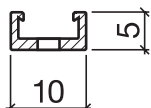

Dichtungsprofil Nr. 127 (Türen/Fenster)

Nr. 127

HEBGO-Halteprofil aus Aluminium

vorgelocht 2,9 mm, alle 150 mm

Lagerlänge 5250 mm (☼ = 50)

- 127.0** blank
- 127.1** farblos eloxiert
- 127.2** bronzefarbig eloxiert

Nr. 627

HEBGO-Lippendichtung, TPE-Qualität

Rollen à 50 m

- 627.1** schwarz

Dichtungsprofil Nr. 147 für Metallbau (Sanierung)

Nr. 147

HEBGO-Sanierungsprofil aus Aluminium

Lagerlänge 5250 mm (☼ = 20)

- 147.0 blank
- 147.1 farblos eloxiert

Nr. 627

HEBGO-Lippendichtung, TPE-Qualität

Rollen à 50 m

- 627.1 schwarz

HEBGO-Befestigungs-Set "Metall" (für 1 Lagerlänge)

- 902.9 1 Tüte: 25 Delrin-Knöpfe
- 25 Blechschrauben, LSK, 2,9 x 6,5 mm
- 1 Bohrer HSS Ø 2,4 mm