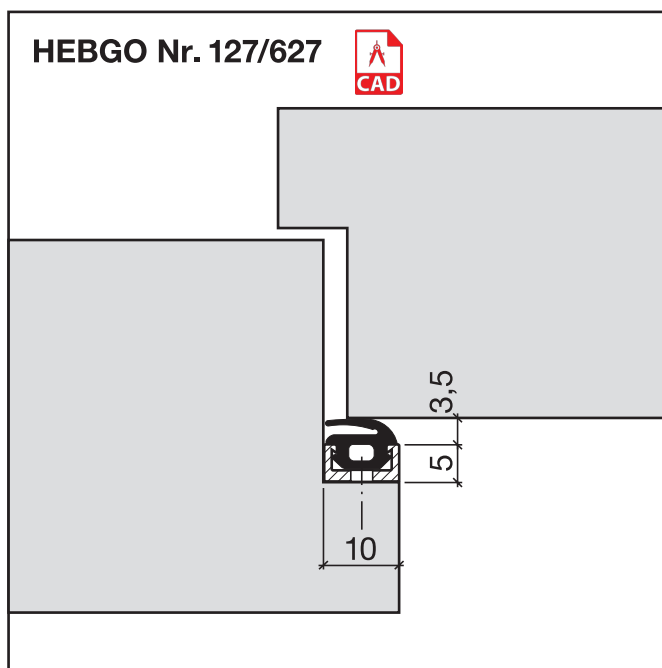

Dichtungsprofil Nr. 127 (Türen/Fenster)

Nr. 127

HEBGO-Halteprofil aus Aluminium

vorgelocht 2,9 mm, alle 150 mm

Lagerlänge 5250 mm (☼ = 50)

- 127.0** blank
- 127.1** farblos eloxiert
- 127.2** bronzefarbig eloxiert

Nr. 627

HEBGO-Lippendichtung, TPE-Qualität

Rollen à 50 m

- 627.1** schwarz

Dichtungsprofil Nr. 147 für Metallbau (Sanierung)

Nr. 147

HEBGO-Sanierungsprofil aus Aluminium

Lagerlänge 5250 mm (☼ = 20)

- 147.0 blank
- 147.1 farblos eloxiert

Nr. 627

HEBGO-Lippendichtung, TPE-Qualität

Rollen à 50 m

- 627.1 schwarz

HEBGO-Befestigungs-Set "Metall" (für 1 Lagerlänge)

- 902.9 1 Tüte: 25 Delrin-Knöpfe
- 25 Blechschrauben, LSK, 2,9 x 6,5 mm
- 1 Bohrer HSS Ø 2,4 mm