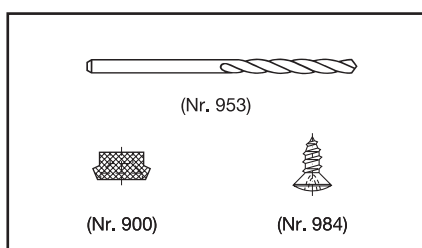

Dichtungsprofil Nr. 127 (Türen/Fenster)

Nr. 127

HEBGO-Halteprofil aus Aluminium

vorgelocht 2,9 mm, alle 150 mm

Lagerlänge 5250 mm (☼ = 50)

- 127.0** blank
- 127.1** farblos eloxiert
- 127.2** bronzefarbig eloxiert

Nr. 627

HEBGO-Lippendichtung, TPE-Qualität

Rollen à 50 m

- 627.1** schwarz

Dichtungsprofil Nr. 147 für Metallbau (Sanierung)

Nr. 147

HEBGO-Sanierungsprofil aus Aluminium

Lagerlänge 5250 mm (☼ = 20)

- 147.0 blank
- 147.1 farblos eloxiert

Nr. 627

HEBGO-Lippendichtung, TPE-Qualität

Rollen à 50 m

- 627.1 schwarz

HEBGO-Befestigungs-Set "Metall" (für 1 Lagerlänge)

- 902.9 1 Tüte: 25 Delrin-Knöpfe
- 25 Blechschrauben, LSK, 2,9 x 6,5 mm
- 1 Bohrer HSS Ø 2,4 mm