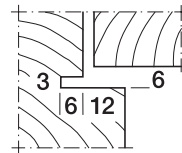

Gummiprofile zum Einnuten Nr. 632 + 635 (Türen/Fenster)

A

Nr. 632

HEBGO-Lippendichtung, TPE-Qualität

Rollen à 50 m

- 632.1 schwarz
- 632.2 braun

Nr. 635

HEBGO-Lippendichtung, Silikon-Qualität

Rollen à 50 m

- 635.1 schwarz
- 635.2 braun
- 635.7 grau
- 635.9 weiss

Gratis ein HEBGO-Einroller zur Vereinfachung der Montage der Dichtung (ab 50 m).

Nr. 951.8