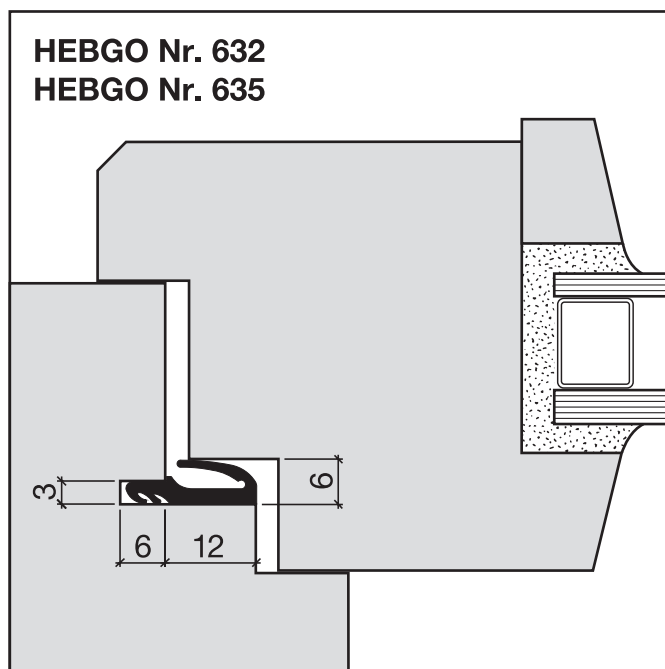

Gummiprofile zum Einnuten Nr. 632 + 635 (Türen/Fenster)

A

Nr. 632

HEBGO-Lippendichtung, TPE-Qualität

Rollen à 50 m

- 632.1 schwarz
- 632.2 braun

Nr. 635

HEBGO-Lippendichtung, Silikon-Qualität

Rollen à 50 m

- 635.1 schwarz
- 635.2 braun
- 635.7 grau
- 635.9 weiss

Gratis ein HEBGO-Einroller zur Vereinfachung der Montage der Dichtung (ab 50 m).

Nr. 951.8