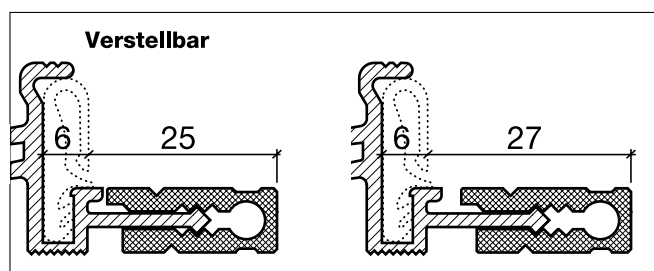

HEBGO-Schwellenprofil aus Aluminium
Grundprofil, mit Kunststoff-Isolator, grau

Lagerlänge 5250 mm (☼ = 5)

- 164.G0** blank
- 164.G1** farblos eloxiert
- 164.G2** bronzefarbig eloxiert

HEBGO-Schwellenprofil aus Aluminium
Steckprofil

Lagerlänge 5250 mm (☼ = 5)

- 164.W0** blank
- 164.W1** farblos eloxiert
- 164.W2** bronzefarbig eloxiert

Nr. 633

HEBGO-Lippendichtung, TPE-Qualität

Rollen à 25 m

- 633.1** schwarz
- 633.2** braun
- 633.7** grau
- 633.9** weiss

Nr. 833

HEBGO-Lippendichtung, EPDM-Qualität

Rollen à 25 m

- 833.7** grau mit Malerabdeckfolie

Schalldämmwerte siehe Seite H. 11

Schwellenwinkel Nr. 183

HEBGO-Schwellenwinkel aus Aluminium

Lagerlänge 5250 mm (♣ = 5)