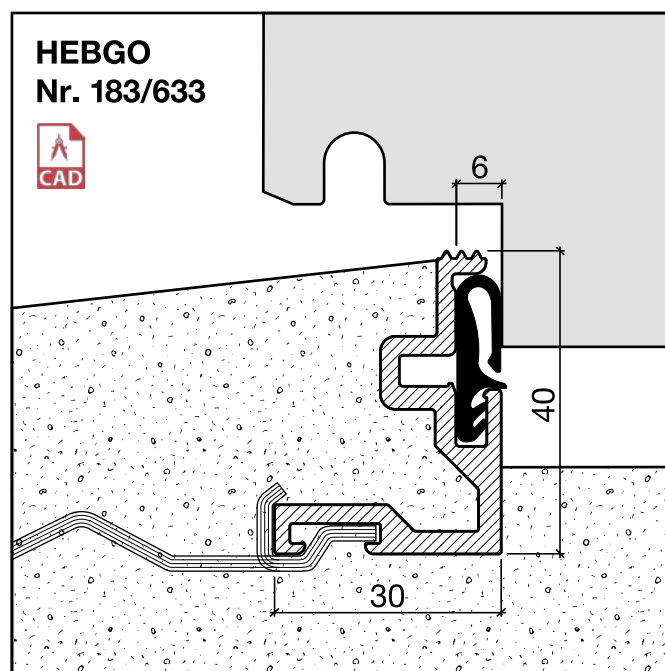

Rollen à 50 m

- 833.7** grau mit Malerabdeckfolie

Montage ohne Nieten

Nr. 906

HEBGO-Steindolle, promatverzinkt zur Montage ohne Nieten (für 1 Lagerlänge)

- 906.2** 1 Schachtel à 20 Stück

Schalldämmwerte siehe Seite H. 11