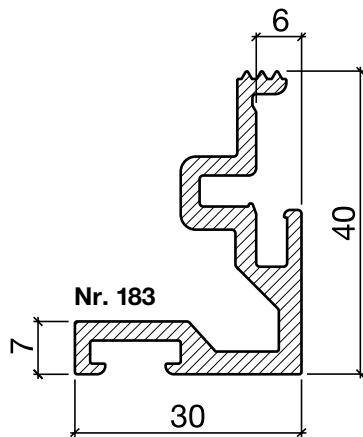

Lagerlänge 5250 mm (☼ = 5)

- 162.0** blank
- 162.1** farblos eloxiert
- 162.2** bronzefarbig eloxiert

Nr. 633

HEBGO-Lippendichtung, TPE-Qualität

Rollen à 25 m

- 633.1** schwarz
- 633.2** braun
- 633.7** grau
- 633.9** weiss

Lagerlänge 5250 mm (☼ = 5)

- 164.W0** blank
- 164.W1** farblos eloxiert
- 164.W2** bronzefarbig eloxiert

Nr. 633

HEBGO-Lippendichtung, TPE-Qualität

Rollen à 25 m

- 633.1** schwarz
- 633.2** braun
- 633.7** grau
- 633.9** weiss

Nr. 833

HEBGO-Lippendichtung, EPDM-Qualität

Rollen à 25 m

- 833.7** grau mit Malerabdeckfolie

Schalldämmwerte siehe Seite H. 11

Schwellenwinkel Nr. 183

HEBGO-Schwellenwinkel aus Aluminium

Lagerlänge 5250 mm (♣ = 5)

- 183.0** blank
- 183.1** farblos eloxiert
- 183.2** bronzefarbig eloxiert

Nr. 633

HEBGO-Lippendichtung, TPE-Qualität

Rollen à 25 m

- 633.1** schwarz
- 633.2** braun
- 633.7** grau
- 633.9** weiss

Nr. 833

HEBGO-Lippendichtung, EPDM-Qualität