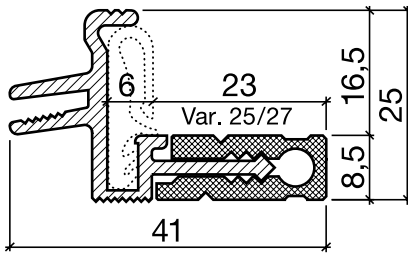

Lagerlänge 5250 mm (☼ = 5)

- 162.0** blank
- 162.1** farblos eloxiert
- 162.2** bronzefarbig eloxiert

Nr. 633

HEBGO-Lippendichtung, TPE-Qualität

Rollen à 25 m

- 633.1** schwarz
- 633.2** braun
- 633.7** grau
- 633.9** weiss

Nr. 833

HEBGO-Lippendichtung, EPDM-Qualität

Rollen à 25 m

- 833.7** grau mit Malerabdeckfolie

Schalldämmwerte siehe Seite H. 11

Schwellenprofil Nr. 164 (Thermo-Schwelle, 2-teilig, steckbar)

Nr. 164.G

Nr. 164.W

HEBGO-Schwellenprofil aus Aluminium
Grundprofil, mit Kunststoff-Isolator, grau

Lagerlänge 5250 mm (☼ = 5)

- 164.G0** blank
- 164.G1** farblos eloxiert
- 164.G2** bronzefarbig eloxiert

HEBGO-Schwellenprofil aus Aluminium
Steckprofil

Lagerlänge 5250 mm (☼ = 5)

- 164.W0** blank
- 164.W1** farblos eloxiert
- 164.W2** bronzefarbig eloxiert

Nr. 633

HEBGO-Lippendichtung, TPE-Qualität

Rollen à 25 m

- 633.1** schwarz
- 633.2** braun
- 633.7** grau
- 633.9** weiss