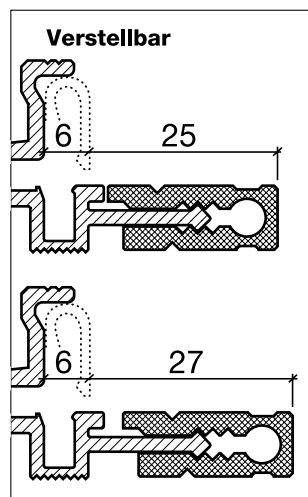

Lagerlänge 5250 mm (☼ = 5)

- 162.0** blank
- 162.1** farblos eloxiert
- 162.2** bronzefarbig eloxiert

Nr. 633

HEBGO-Lippendichtung, TPE-Qualität

Rollen à 25 m

- 633.1** schwarz
- 633.2** braun
- 633.7** grau
- 633.9** weiss

Nr. 833

HEBGO-Lippendichtung, EPDM-Qualität

Rollen à 25 m

- 833.7** grau mit Malerabdeckfolie

Schalldämmwerte siehe Seite H. 11

Schwellenprofil Nr. 164 (Thermo-Schwelle, 2-teilig, steckbar)

Nr. 164.G

Nr. 164.W

HEBGO-Schwellenprofil aus Aluminium
Grundprofil, mit Kunststoff-Isolator, grau

Lagerlänge 5250 mm (☼ = 5)

- 164.G0** blank
- 164.G1** farblos eloxiert
- 164.G2** bronzefarbig eloxiert

HEBGO-Schwellenprofil aus Aluminium
Steckprofil

Lagerlänge 5250 mm (☼ = 5)

- 164.W0** blank
- 164.W1** farblos eloxiert
- 164.W2** bronzefarbig eloxiert

Nr. 633

HEBGO-Lippendichtung, TPE-Qualität

Rollen à 25 m

- 633.1** schwarz
- 633.2** braun
- 633.7** grau
- 633.9** weiss