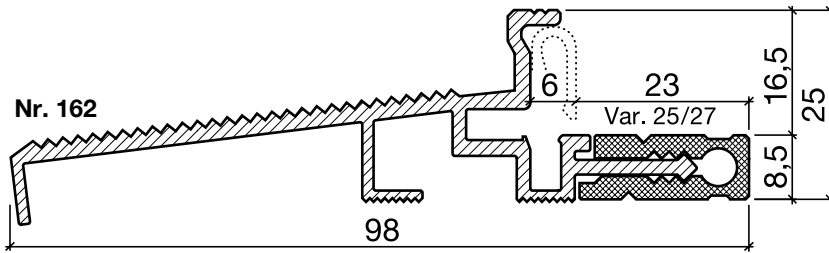

Nr. 833

HEBGO-Lippendichtung, EPDM-Qualität

Rollen à 25 m

- 833.7** grau mit Malerabdeckfolie

Schalldämmwerte siehe Seiten H. 10 + H. 11

Schwellenprofil Nr. 162 (Thermo-Schwelle)

HEBGO-Schwellenprofil aus Aluminium
mit Kunststoff-Isolator, grau

Lagerlänge 5250 mm (☼ = 5)

- 162.0** blank
- 162.1** farblos eloxiert
- 162.2** bronzefarbig eloxiert

Nr. 633

HEBGO-Lippendichtung, TPE-Qualität

Rollen à 25 m

- 633.1** schwarz
- 633.2** braun
- 633.7** grau
- 633.9** weiss

Nr. 833

HEBGO-Lippendichtung, EPDM-Qualität

Rollen à 25 m

- 833.7** grau mit Malerabdeckfolie

Schalldämmwerte siehe Seite H. 11

Schwellenprofil Nr. 164 (Thermo-Schwelle, 2-teilig, steckbar)

Nr. 164.G

Nr. 164.W

Lagerlänge 5250 mm (☼ = 5)

- 164.W0** blank
- 164.W1** farblos eloxiert
- 164.W2** bronzefarbig eloxiert

Nr. 633

HEBGO-Lippendichtung, TPE-Qualität

Rollen à 25 m

- 633.1** schwarz
- 633.2** braun
- 633.7** grau
- 633.9** weiss