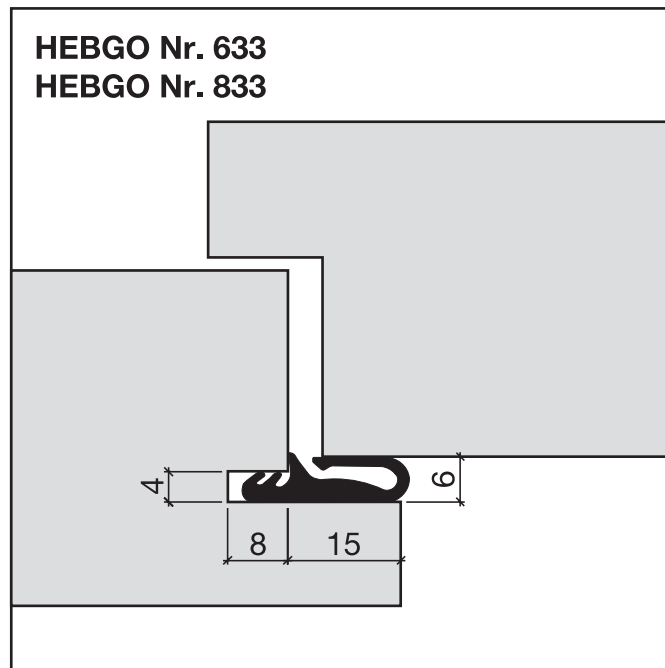

Gummiprofile zum Einnuten Nr. 633 + 833 (Schalldämmtüren)

A

Nr. 633

HEBGO-Lippendichtung, TPE-Qualität

Rollen à 25 m

Kleinpackungen à 7 m

- 633.1** schwarz
- 633.2** braun
- 633.7** grau
- 633.9** weiss

- 633.1k** schwarz
- 633.2k** braun

Nr. 833

HEBGO-Lippendichtung, EPDM-Qualität

Rollen à 25 m

- 833.7** grau mit Malerabdeckfolie

Schalldämmwerte siehe Seiten H. 10 + H. 11

Schwellenwinkel Nr. 183

HEBGO-Schwellenwinkel aus Aluminium

Lagerlänge 5250 mm (☼ = 5)

183.0 blank

Nr. 633

HEBGO-Lippendichtung, TPE-Qualität

Rollen à 25 m

633.1 schwarz

633.2 braun

633.7 grau

633.9 weiss

Nr. 833

HEBGO-Lippendichtung, EPDM-Qualität

Rollen à 50 m

833.7 grau mit Malerabdeckfolie

Montage ohne Nieten

Nr. 906

HEBGO-Steindolle, promatverzinkt

zur Montage ohne Nieten (für 1 Lagerlänge)