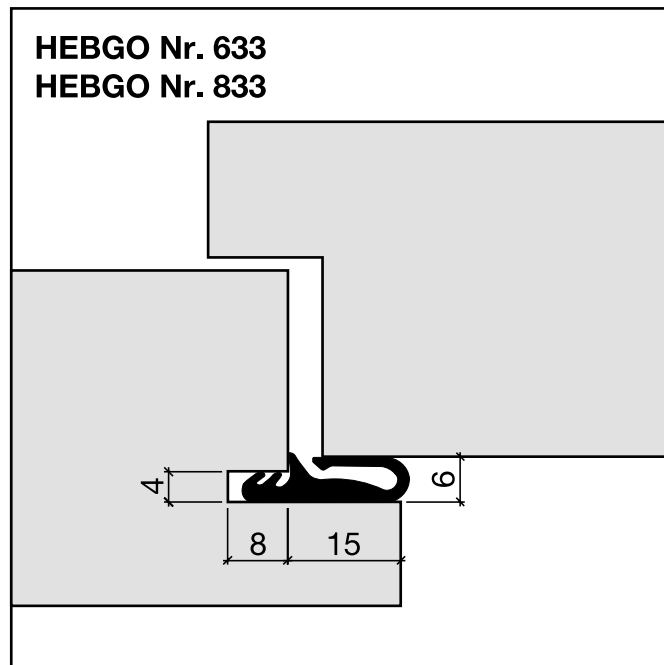

Gummiprofile zum Einnuten Nr. 633 + 833 (Schalldämmtüren)

A

Nr. 633

HEBGO-Lippendichtung, TPE-Qualität

Rollen à 25 m

Kleinpackungen à 7 m

- 633.1** schwarz
- 633.2** braun
- 633.7** grau
- 633.9** weiss

- 633.1k** schwarz
- 633.2k** braun

Nr. 833

HEBGO-Lippendichtung, EPDM-Qualität

Rollen à 25 m

- 833.7** grau mit Malerabdeckfolie

Schalldämmwerte siehe Seiten H. 10 + H. 11

Schwellenprofil Nr. 162 (Thermo-Schwelle)

HEBGO-Schwellenprofil aus Aluminium
mit Kunststoff-Isolator, grau

Lagerlänge 5250 mm (☼ = 5)

- 162.0** blank
- 162.1** farblos eloxiert
- 162.2** bronzefarbig eloxiert

Nr. 633

HEBGO-Lippendichtung, TPE-Qualität

Rollen à 25 m

- 633.1** schwarz
- 633.2** braun
- 633.7** grau
- 633.9** weiss

Lagerlänge 5250 mm (☼ = 5)

- 164.W0** blank
- 164.W1** farblos eloxiert
- 164.W2** bronzefarbig eloxiert

Nr. 633

HEBGO-Lippendichtung, TPE-Qualität

Rollen à 25 m

- 633.1** schwarz
- 633.2** braun
- 633.7** grau
- 633.9** weiss