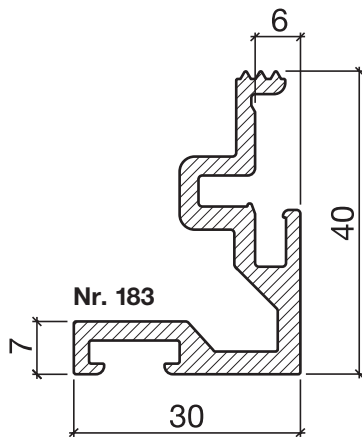

Gummiprofile zum Einnuten Nr. 633 + 833 (Schalldämmtüren)

A

Nr. 633

HEBGO-Lippendichtung, TPE-Qualität

Rollen à 25 m

Kleinpackungen à 7 m

- 633.1** schwarz
- 633.2** braun
- 633.7** grau
- 633.9** weiss

- 633.1k** schwarz
- 633.2k** braun

Nr. 833

HEBGO-Lippendichtung, EPDM-Qualität

Rollen à 25 m

- 833.7** grau mit Malerabdeckfolie

Schalldämmwerte siehe Seiten H. 10 + H. 11

Schwellenwinkel Nr. 183

HEBGO-Schwellenwinkel aus Aluminium

Lagerlänge 5250 mm (☼ = 5)

183.0 blank

Nr. 633

HEBGO-Lippendichtung, TPE-Qualität

Rollen à 25 m

633.1 schwarz

633.2 braun

633.7 grau

633.9 weiss

Nr. 833

HEBGO-Lippendichtung, EPDM-Qualität

Rollen à 50 m

833.7 grau mit Malerabdeckfolie

Montage ohne Nieten

Nr. 906

HEBGO-Steindolle, promatverzinkt

zur Montage ohne Nieten (für 1 Lagerlänge)