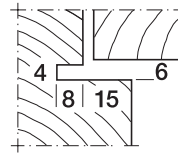

Gummiprofile zum Einnuten Nr. 633 + 833 (Schalldämmtüren)

A