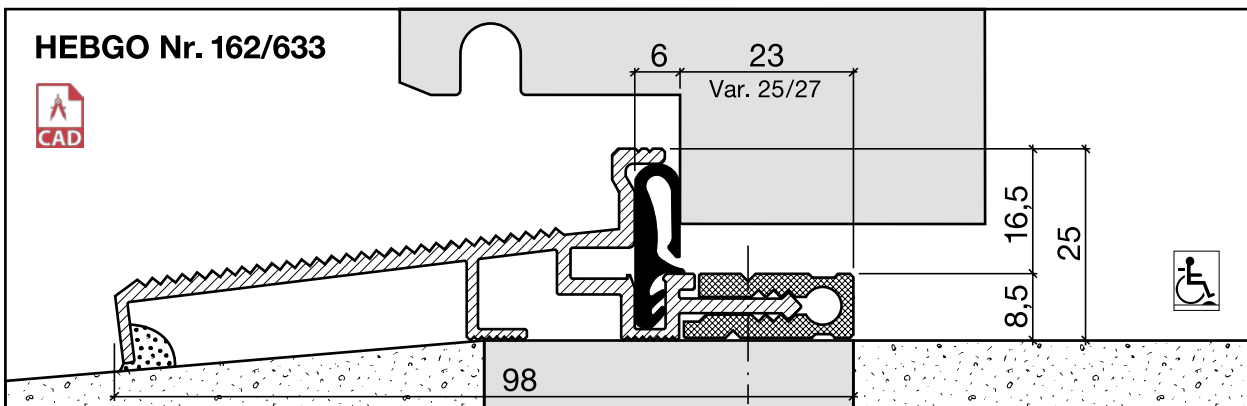

Schalldämmwerte siehe Seite H. 11