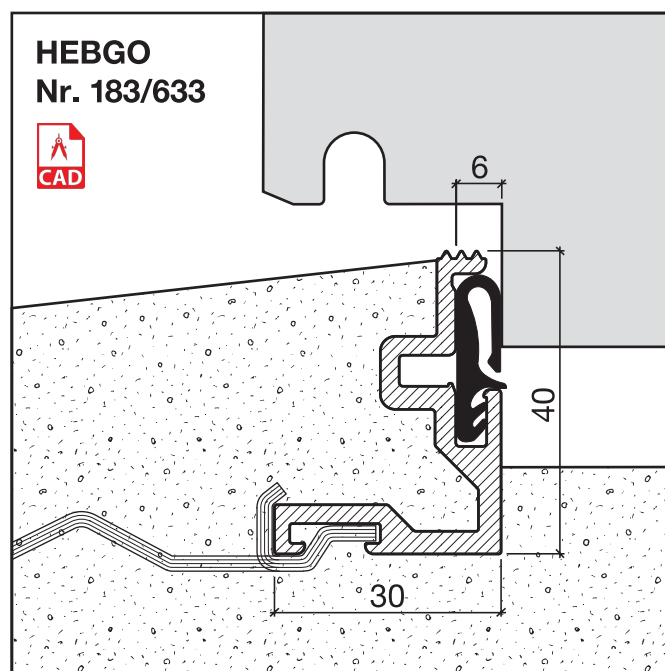

HEBGO-Steindolle, promatverzinkt

zur Montage ohne Nieten (für 1 Lagerlänge)

906.2 1 Schachtel à 20 Stück

Schalldämmwerte siehe Seite H. 11