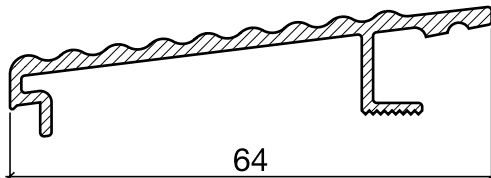

Nr. 833

HEBGO-Lippendichtung, EPDM-Qualität

Rollen à 25 m

- 833.7** grau mit Malerabdeckfolie

Schalldämmwerte siehe Seite H. 11

Schwellenprofil Nr. 164 (Thermo-Schwelle, 2-teilig, steckbar)

Nr. 164.G

Nr. 164.W

HEBGO-Schwellenprofil aus Aluminium
Grundprofil, mit Kunststoff-Isolator, grau

Lagerlänge 5250 mm (☼ = 5)

- 164.G0** blank
- 164.G1** farblos eloxiert
- 164.G2** bronzefarbig eloxiert

HEBGO-Schwellenprofil aus Aluminium
Steckprofil