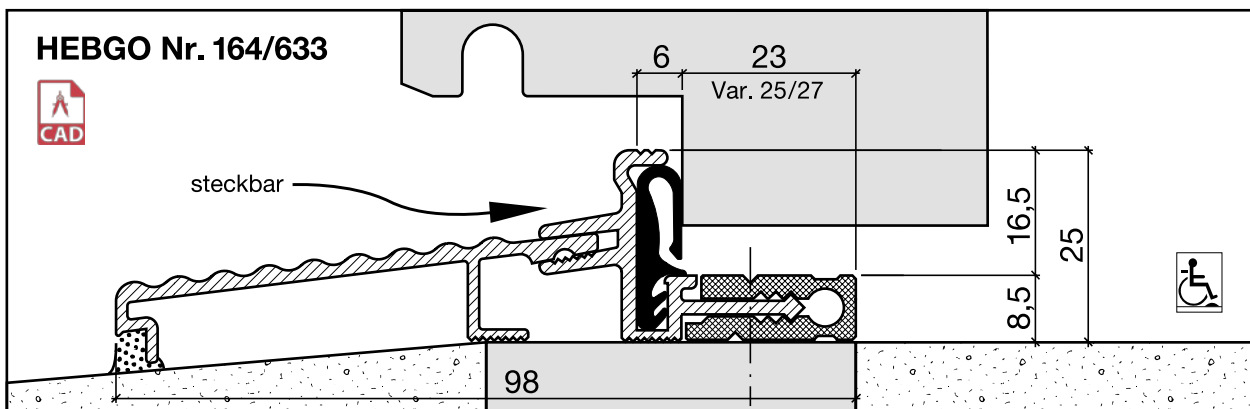

Schalldämmwerte siehe Seite H. 11