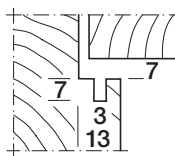

Joint d'étanchéité à insérer No 641 + 645 (portes avec cadre, faux-cadre et embrasure)

No 641

Joint à lèvre HEBGO, qualité TPE

en rouleaux de 50 m

641.1 noir

641.2 brun

No 645

Joint à lèvre HEBGO, qualité Silicone

en rouleaux de 50 m

Petits emballages à 7 m

645.1 noir

645.2 brun

645.7 gris

645.9 blanc

645.1k noir

645.9k blanc