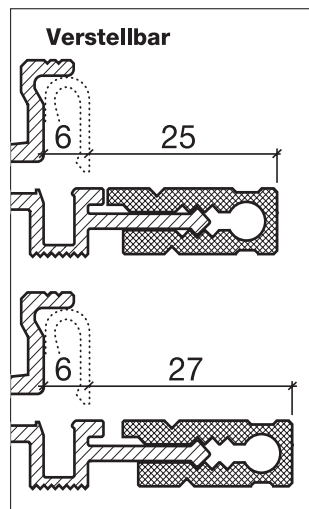

# Schwellenprofil Nr. 162 (Thermo-Schwelle)

**HEBGO-Schwellenprofil aus Aluminium**  
mit Kunststoff-Isolator, grau

Lagerlänge 5250 mm (☼ = 5)

- 162.0** blank
- 162.1** farblos eloxiert
- 162.2** bronzefarbig eloxiert

Nr. 643

**HEBGO-Lippendichtung, TPE-Qualität**

Rollen à 25 m

- 643.1** schwarz
- 643.2** braun
- 643.7** grau
- 643.9** weiss

Nr. 843

**HEBGO-Lippendichtung, EPDM-Qualität**

Rollen à 25 m

- 843.7** grau mit Malerabdeckfolie

## HEBGO-Schwellenwinkel aus Aluminium

Lagerlänge 5250 mm (♣ = 5)

**183.0** blank

**Nr. 643**