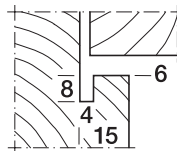

Gummiprofile zum Einnuten Nr. 643 + 843 (Schalldämmtüren)

Nr. 643

HEBGO-Lippendichtung, TPE-Qualität

Rollen à 25 m

- **643.1** schwarz
- **643.2** braun
- **643.7** grau
- **643.9** weiss