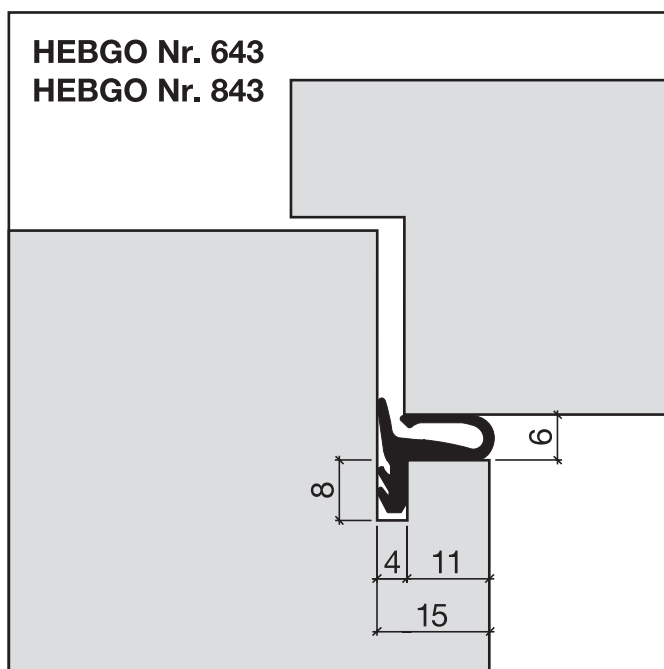

## HEBGO-Lippendichtung, TPE-Qualität

Rollen à 25 m

- 643.1** schwarz
- 643.2** braun
- 643.7** grau
- 643.9** weiss

Nr. 843

## HEBGO-Lippendichtung, EPDM-Qualität

Rollen à 25 m

- 843.7** grau mit Malerabdeckfolie

Schalldämmwerte siehe Seiten H. 10 + H. 11

# Schwellenprofil Nr. 162 (Thermo-Schwelle)

**HEBGO-Schwellenprofil aus Aluminium**  
mit Kunststoff-Isolator, grau

Lagerlänge 5250 mm (☼ = 5)

- 162.0** blank
- 162.1** farblos eloxiert
- 162.2** bronzefarbig eloxiert