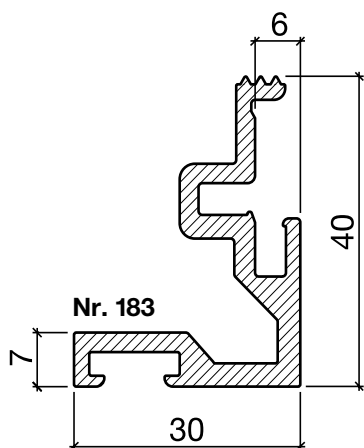

# Schwellenprofil Nr. 162 (Thermo-Schwelle)

**HEBGO-Schwellenprofil aus Aluminium**  
mit Kunststoff-Isolator, grau

Lagerlänge 5250 mm (☼ = 5)

- 162.0** blank
- 162.1** farblos eloxiert
- 162.2** bronzefarbig eloxiert

Nr. 643

**HEBGO-Lippendichtung, TPE-Qualität**

Rollen à 25 m

- 643.1** schwarz
- 643.2** braun
- 643.7** grau
- 643.9** weiss

Nr. 843

**HEBGO-Lippendichtung, EPDM-Qualität**

Rollen à 25 m

- 843.7** grau mit Malerabdeckfolie

## HEBGO-Schwellenwinkel aus Aluminium

Lagerlänge 5250 mm (☼ = 5)

- 183.0 blank
- 183.1 farblos eloxiert
- 183.2 bronzefarbig eloxiert

Nr. 643