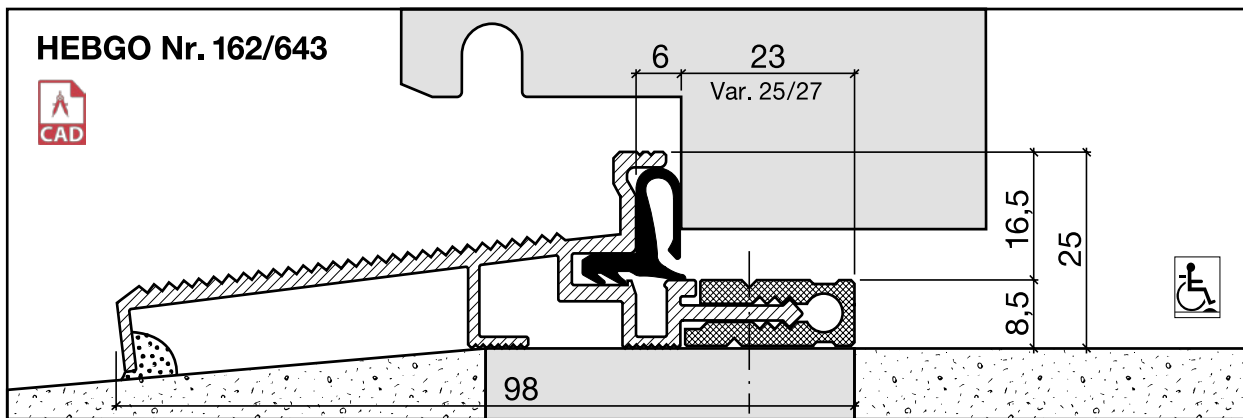

Nr. 643

**HEBGO-Lippendichtung, TPE-Qualität**

Rollen à 25 m

- 643.1** schwarz
- 643.2** braun
- 643.7** grau
- 643.9** weiss

Nr. 843

**HEBGO-Lippendichtung, EPDM-Qualität**

Rollen à 25 m

- 843.7** grau mit Malerabdeckfolie