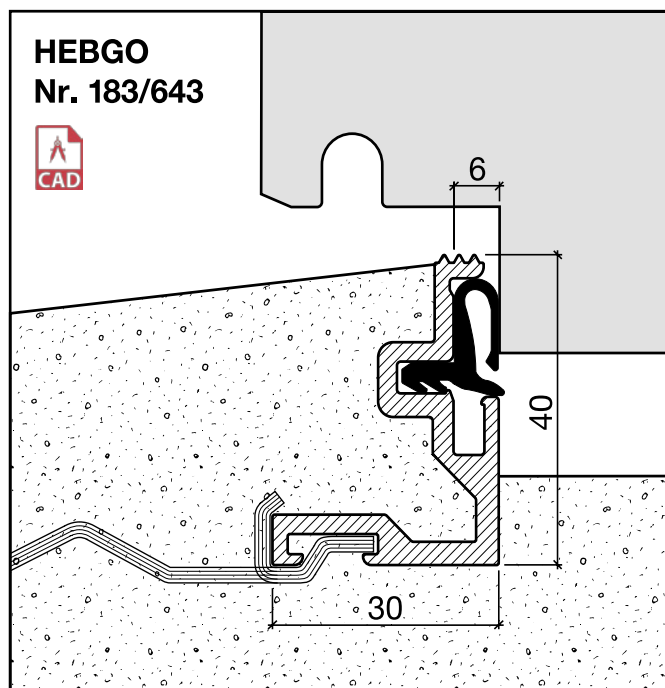

## HEBGO-Schwellenwinkel aus Aluminium

Lagerlänge 5250 mm (☼ = 5)

- 183.0 blank
- 183.1 farblos eloxiert
- 183.2 bronzefarbig eloxiert

Nr. 643

## HEBGO-Lippendichtung, EPDM-Qualität

Rollen à 25 m

- 843.7 grau mit Malerabdeckfolie

Montage ohne Nieten

Nr. 906

## HEBGO-Steindolle, promatverzinkt zur Montage ohne Nieten (für 1 Lagerlänge)

- 906.2 1 Schachtel à 20 Stück

Schalldämmwerte siehe Seite H. 11