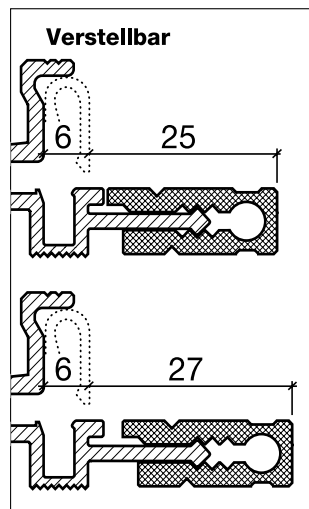

# Schwellenprofil Nr. 162 (Thermo-Schwelle)

**HEBGO-Schwellenprofil aus Aluminium**  
mit Kunststoff-Isolator, grau

Lagerlänge 5250 mm (☼ = 5)

- 162.0** blank
- 162.1** farblos eloxiert
- 162.2** bronzefarbig eloxiert

Nr. 643

**HEBGO-Lippendichtung, TPE-Qualität**

Rollen à 25 m

- 643.1** schwarz
- 643.2** braun
- 643.7** grau
- 643.9** weiss

Nr. 843

**HEBGO-Lippendichtung, EPDM-Qualität**

Rollen à 25 m

- 843.7** grau mit Malerabdeckfolie

## HEBGO-Schwellenwinkel aus Aluminium

Lagerlänge 5250 mm (☼ = 5)

- 183.0 blank
- 183.1 farblos eloxiert
- 183.2 bronzefarbig eloxiert

Nr. 643