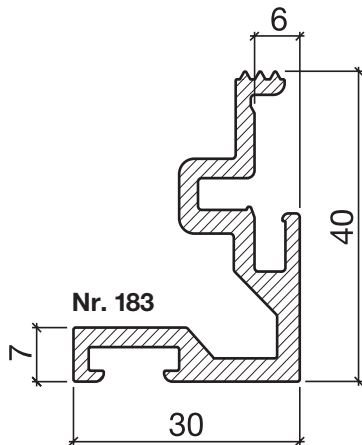

# Schwellenprofil Nr. 162 (Thermo-Schwelle)

**HEBGO-Schwellenprofil aus Aluminium**  
mit Kunststoff-Isolator, grau

Lagerlänge 5250 mm (☼ = 5)

- 162.0** blank
- 162.1** farblos eloxiert
- 162.2** bronzefarbig eloxiert

Nr. 643

**HEBGO-Lippendichtung, TPE-Qualität**

Rollen à 25 m

- 643.1** schwarz
- 643.2** braun
- 643.7** grau
- 643.9** weiss

Nr. 843

**HEBGO-Lippendichtung, EPDM-Qualität**

Rollen à 25 m

- 843.7** grau mit Malerabdeckfolie

## HEBGO-Schwellenwinkel aus Aluminium

Lagerlänge 5250 mm (♣ = 5)

**183.0** blank

**Nr. 643**