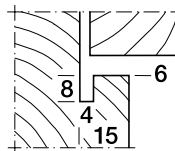

Gummiprofile zum Einnuten Nr. 643 + 843 (Schalldämmtüren)

Nr. 643

HEBGO-Lippendichtung, TPE-Qualität

Rollen à 25 m

- **643.1** schwarz
- **643.2** braun
- **643.7** grau
- **643.9** weiss