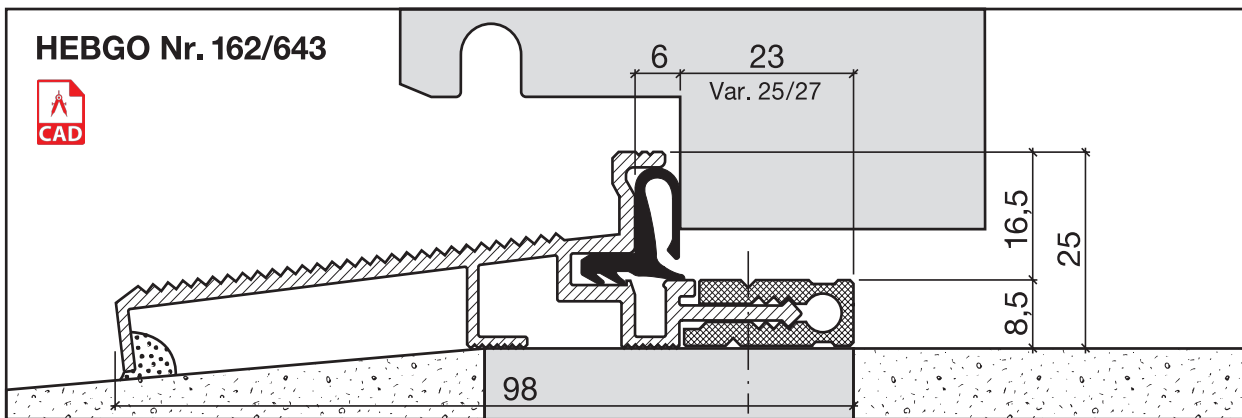

Nr. 643

**HEBGO-Lippendichtung, TPE-Qualität**

Rollen à 25 m

- 643.1** schwarz
- 643.2** braun
- 643.7** grau
- 643.9** weiss

Nr. 843

**HEBGO-Lippendichtung, EPDM-Qualität**

Rollen à 25 m

- 843.7** grau mit Malerabdeckfolie