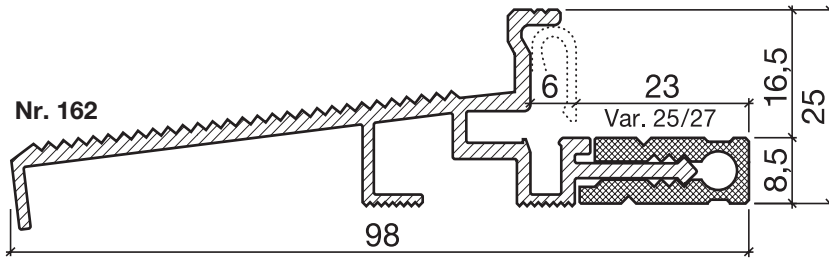

## HEBGO-Lippendichtung, TPE-Qualität

Rollen à 25 m

- 643.1** schwarz
- 643.2** braun
- 643.7** grau
- 643.9** weiss

Nr. 843

## HEBGO-Lippendichtung, EPDM-Qualität

Rollen à 25 m

- 843.7** grau mit Malerabdeckfolie

Schalldämmwerte siehe Seiten H. 10 + H. 11

# Schwellenprofil Nr. 162 (Thermo-Schwelle)

**HEBGO-Schwellenprofil aus Aluminium**  
mit Kunststoff-Isolator, grau

Lagerlänge 5250 mm (☼ = 5)

- 162.0** blank
- 162.1** farblos eloxiert
- 162.2** bronzefarbig eloxiert

## HEBGO-Schwellenwinkel aus Aluminium

Lagerlänge 5250 mm (♣ = 5)

**183.0** blank

**Nr. 643**