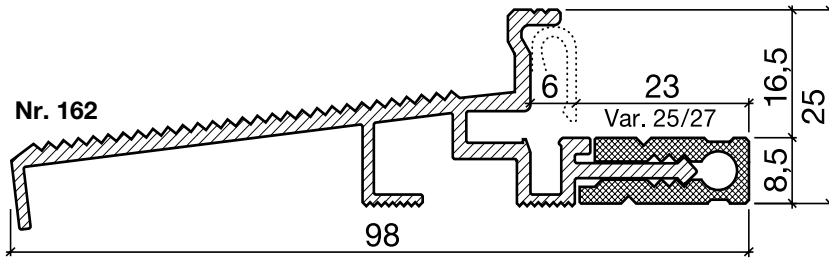

## HEBGO-Lippendichtung, EPDM-Qualität

Rollen à 25 m

- 843.7** grau mit Malerabdeckfolie

Schalldämmwerte siehe Seiten H. 10 + H. 11

# Schwellenprofil Nr. 162 (Thermo-Schwelle)

**HEBGO-Schwellenprofil aus Aluminium**  
mit Kunststoff-Isolator, grau

Lagerlänge 5250 mm (☼ = 5)

- 162.0** blank
- 162.1** farblos eloxiert
- 162.2** bronzefarbig eloxiert

## HEBGO-Schwellenwinkel aus Aluminium

Lagerlänge 5250 mm (☼ = 5)

- 183.0 blank
- 183.1 farblos eloxiert
- 183.2 bronzefarbig eloxiert

Nr. 643