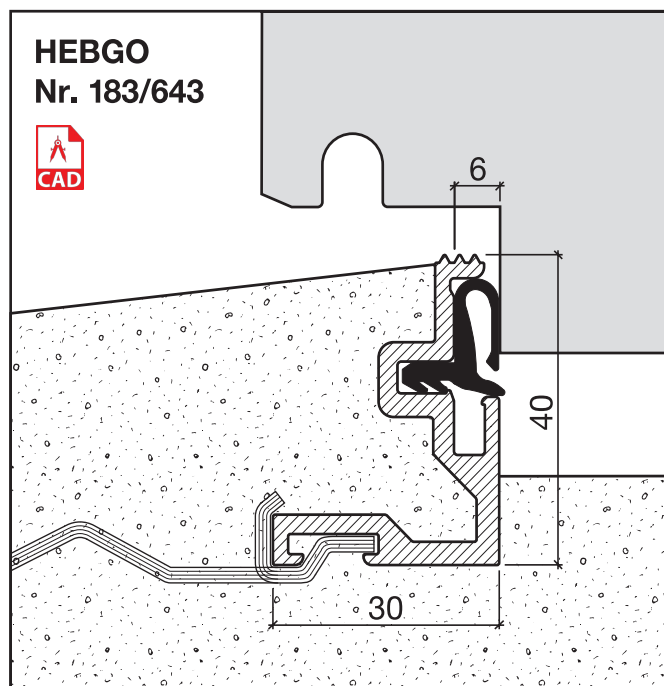

## HEBGO-Schwellenwinkel aus Aluminium

Lagerlänge 5250 mm (♣ = 5)

**183.0** blank

**Nr. 643**

## HEBGO-Lippendichtung, EPDM-Qualität

Rollen à 25 m

**843.7** grau mit Malerabdeckfolie

Montage ohne Nieten

**Nr. 906**

## HEBGO-Steindolle, promatverzinkt zur Montage ohne Nieten (für 1 Lagerlänge)

**906.2** 1 Schachtel à 20 Stück

Schalldämmwerte siehe Seite H. 11