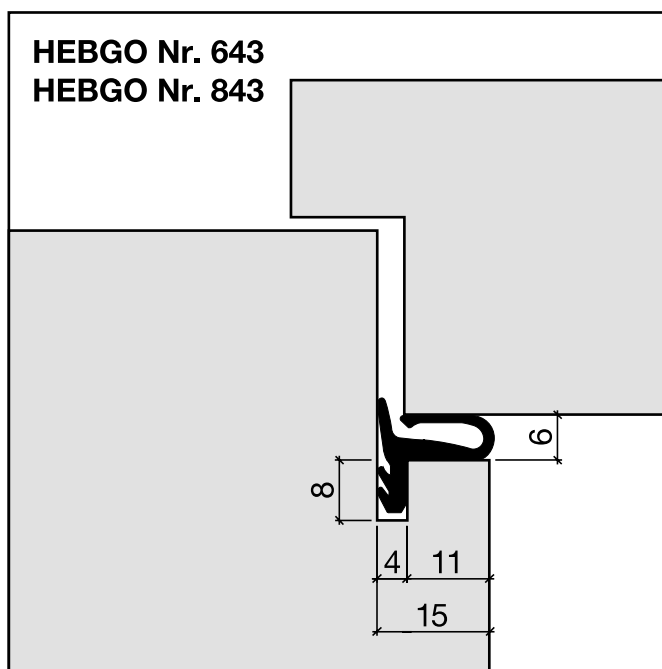

Gummiprofile zum Einnuten Nr. 643 + 843 (Schalldämmtüren)

HEBGO-Lippendichtung, TPE-Qualität

Rollen à 25 m

- **643.1** schwarz
- **643.2** braun
- **643.7** grau
- **643.9** weiss

HEBGO-Lippendichtung, EPDM-Qualität

Rollen à 25 m

- **843.7** grau mit Malerabdeckfolie

Schalldämmwerte siehe Seiten H. 10 + H. 11