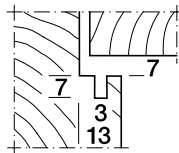

Gummiprofile zum Einnuten Nr. 641 + 645 (Futterrahmentüren)

Nr. 641

HEBGO-Lippendichtung, TPE-Qualität

Rollen à 50 m

641.1 schwarz

641.2 braun

Nr. 645

HEBGO-Lippendichtung, Silikon-Qualität

Rollen à 50 m

Kleinpackungen à 7 m

645.1 schwarz

645.2 braun

645.7 grau

645.9 weiss

645.1k schwarz

645.9k weiss