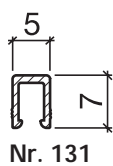

# Dichtungsprofil Nr. 131 (Schiebetüren)

Nr. 131

## HEBGO-Halteprofil aus Aluminium

Lagerlänge 5250 mm (☼ = 50)

**131.0** blank

Nr. 657

## HEBGO-Bürstendichtung, Nylon-Faser

Lagerlänge 2500 mm

**751.1** schwarz