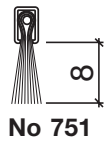

## Profil d'appui HEBGO en aluminium

longueur de fabrication 5250 mm (⊘ = 50)

131.0 brut

## Joint à lèvres HEBGO, qualité Silicone

en rouleaux de 50 m

657.1 noir

## Joint-brosse HEBGO, fibre de nylon

longueur de fabrication 2500 mm

751.1 noir