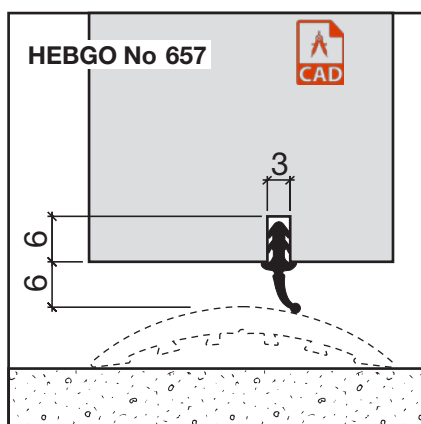

## Joint-brosse HEBGO, fibre de nylon

longueur de fabrication 2500 mm

751.1 noir

# Profils d'étanchéité No 656 + 657 (à insérer)

**Profil à lèvre HEBGO, qualité Silicone**  
en rouleaux de 50 m

**656.1** noir

**Profil à lèvre HEBGO, qualité Silicone**  
en rouleaux de 50 m

**657.1** noir