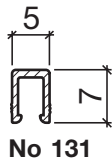

## Profil d'appui HEBGO en aluminium

longueur de fabrication 5250 mm (⊘ = 50)

131.0 brut

## Joint à lèvres HEBGO, qualité Silicone

en rouleaux de 50 m

657.1 noir