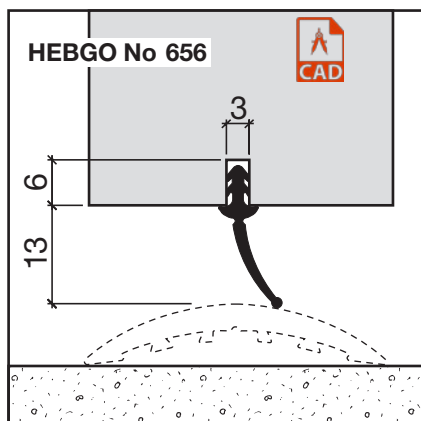

## Profil d'appui HEBGO en aluminium

longueur de fabrication 5250 mm (⊘ = 50)

131.0 brut

## Joint à lèvres HEBGO, qualité Silicone

en rouleaux de 50 m

657.1 noir

## Joint-brosse HEBGO, fibre de nylon

longueur de fabrication 2500 mm

751.1 noir

# Profils d'étanchéité No 656 + 657 (à insérer)

**Profil à lèvre HEBGO, qualité Silicone**  
en rouleaux de 50 m

**656.1** noir

**Profil à lèvre HEBGO, qualité Silicone**  
en rouleaux de 50 m

**657.1** noir