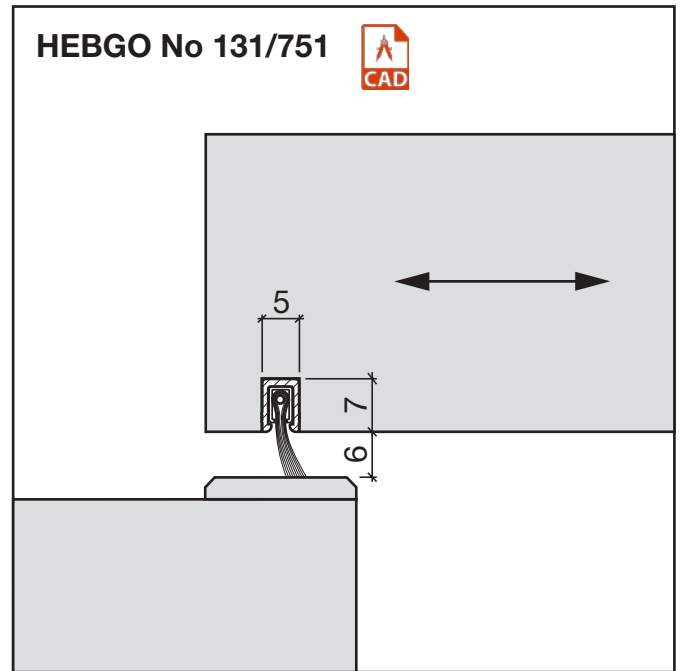

## Profil d'appui HEBGO en aluminium

longueur de fabrication 5250 mm (⊘ = 50)

131.0 brut

## Joint à lèvres HEBGO, qualité Silicone

en rouleaux de 50 m

657.1 noir

## Joint-brosse HEBGO, fibre de nylon

longueur de fabrication 2500 mm

751.1 noir

# Profils d'étanchéité No 656 + 657 (à insérer)

**Profil à lèvre HEBGO, qualité Silicone**  
en rouleaux de 50 m

**656.1** noir

**Profil à lèvre HEBGO, qualité Silicone**  
en rouleaux de 50 m

**657.1** noir