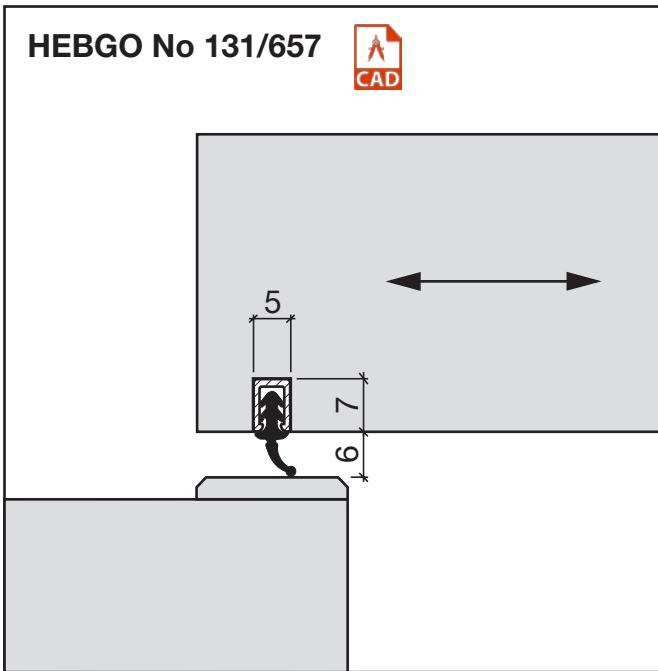

## Profil d'appui HEBGO en aluminium

longueur de fabrication 5250 mm (⊘ = 50)

131.0 brut

## Joint à lèvres HEBGO, qualité Silicone

en rouleaux de 50 m

657.1 noir

## Joint-brosse HEBGO, fibre de nylon

longueur de fabrication 2500 mm

751.1 noir

# Profils d'étanchéité No 656 + 657 (à insérer)

**Profil à lèvre HEBGO, qualité Silicone**  
en rouleaux de 50 m

**656.1** noir

**Profil à lèvre HEBGO, qualité Silicone**  
en rouleaux de 50 m

**657.1** noir