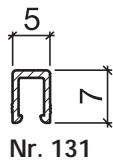

Dichtungsprofil Nr. 131 (Schiebetüren)

HEBGO-Halteprofil aus Aluminium

Lagerlänge 5250 mm (☼ = 50)

131.0 blank

HEBGO-Lippendichtung, Silikon-Qualität

Rollen à 50 m

657.1 schwarz

HEBGO-Bürstendichtung, Nylon-Faser

Lagerlänge 2500 mm

751.1 schwarz