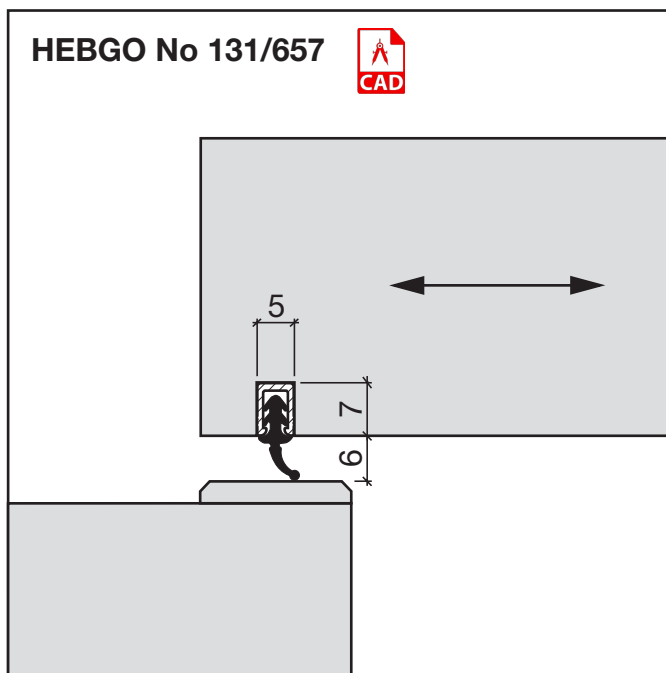

## Profil d'appui HEBGO en aluminium

longueur de fabrication 5250 mm (⊘ = 50)

131.0 brut

No 657

## Joint à lèvres HEBGO, qualité Silicone

en rouleaux de 50 m

657.1 noir

No 751

## Joint-brosse HEBGO, fibre de nylon

longueur de fabrication 2500 mm

751.1 noir

## Profil d'assainissement HEBGO en aluminium

longueur de fabrication 5250 mm (☼ = 20)

- 136.0** brut
- 136.1** éloxé incolore
- 136.2** éloxé couleur bronze