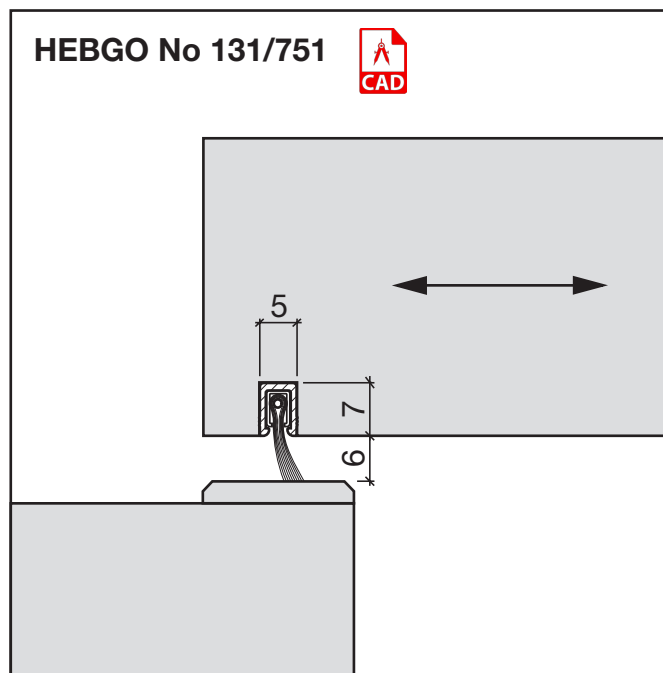

## Profil d'appui HEBGO en aluminium

longueur de fabrication 5250 mm (⊘ = 50)

131.0 brut

No 657

## Joint à lèvres HEBGO, qualité Silicone

en rouleaux de 50 m

657.1 noir

No 751

## Joint-brosse HEBGO, fibre de nylon

longueur de fabrication 2500 mm

751.1 noir

## Profil d'assainissement HEBGO en aluminium

longueur de fabrication 5250 mm (☼ = 20)

- 136.0** brut
- 136.1** éloxé incolore
- 136.2** éloxé couleur bronze