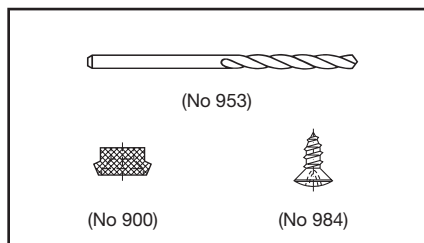

Profil d'étanchéité No 136 pour la construction métallique (assainissement)

Profil d'assainissement HEBGO en aluminium

longueur de fabrication 5250 mm (☼ = 20)

- **136.0** brut
- **136.1** éloxé incolore
- **136.2** éloxé couleur bronze

Joint creux HEBGO, qualité Silicone

en rouleaux de 50 m

Petits emballages à 7 m

526.1 noir	526.1k noir
526.2 brun	526.2k brun
526.7 gris	526.7k gris
526.9 blanc	526.9k blanc

Joint à lèvre HEBGO, qualité Silicone

en rouleaux de 50 m

Petits emballages à 7 m

634.1 noir	634.1k noir
634.2 brun	
634.7 gris	
634.9 blanc	634.9k blanc

Joint-brosse HEBGO, fibre de nylon

longueur de fabrication 2500 mm

- **751.1** noir

Garniture de fixation HEBGO "métal" (pour 1 longueur)

- **902.9** 1 sachet: 25 plots en Delrin
- 25 vis à tôle, tête goutte de suif, 2,9 x 6,5 mm
- 1 mèche HSS Ø 2,4 mm

No 902