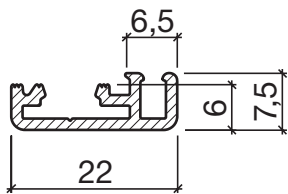

Profil d'étanchéité No 136 pour la construction métallique (assainissement)

No 136

Profil d'assainissement HEBGO en aluminium

longueur de fabrication 5250 mm (☼ = 20)

- **136.0** brut
- **136.1** éloxé incolore
- **136.2** éloxé couleur bronze

Joint creux HEBGO, qualité Silicone

en rouleaux de 50 m

Petits emballages à 7 m

526.1 noir	526.1k noir
526.2 brun	526.2k brun
526.7 gris	526.7k gris
526.9 blanc	526.9k blanc

Joint à lèvre HEBGO, qualité Silicone

en rouleaux de 50 m

Petits emballages à 7 m

634.1 noir	634.1k noir
634.2 brun	
634.7 gris	
634.9 blanc	634.9k blanc

Joint-brosse HEBGO, fibre de nylon

longueur de fabrication 2500 mm

- **751.1** noir

Garniture de fixation HEBGO "métal" (pour 1 longueur)

- **902.9** 1 sachet: 25 plots en Delrin
- 25 vis à tôle, tête goutte de suif, 2,9 x 6,5 mm
- 1 mèche HSS Ø 2,4 mm