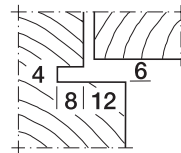

Gummiprofile zum Einnuten Nr. 622 + 822 (Türen/Fenster)

A

Nr. 622

HEBGO-Lippendichtung, TPE-Qualität

Rollen à 50 m

Kleinpackungen à 7 m

- 622.1 schwarz
- 622.2 braun
- 622.7 grau

622.1k schwarz

Nr. 822

HEBGO-Lippendichtung, EPDM-Qualität

Rollen à 50 m

- 822.7 grau mit Malerabdeckfolie