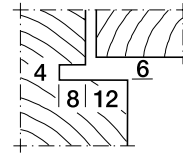

Gummiprofile zum Einnuten Nr. 622 + 822 (Türen/Fenster)

A

Nr. 622

HEBGO-Lippendichtung, TPE-Qualität

Rollen à 50 m

Kleinpackungen à 7 m

622.1 schwarz
622.2 braun
622.7 grau

622.1k schwarz

Nr. 822

HEBGO-Lippendichtung, EPDM-Qualität

Rollen à 50 m

822.7 grau mit Malerabdeckfolie