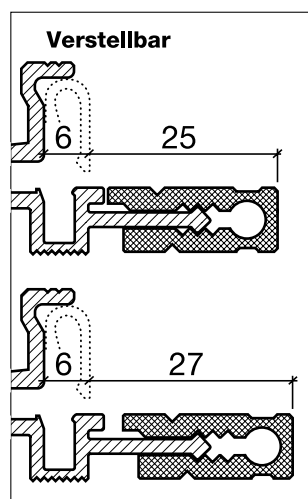

Lagerlänge 5250 mm (☼ = 5)

- 162.0** blank
- 162.1** farblos eloxiert
- 162.2** bronzefarbig eloxiert

Nr. 633

HEBGO-Lippendichtung, TPE-Qualität

Rollen à 25 m

- 633.1** schwarz
- 633.2** braun
- 633.7** grau
- 633.9** weiss

Nr. 833

HEBGO-Lippendichtung, EPDM-Qualität

Rollen à 25 m

- 833.7** grau mit Malerabdeckfolie

Schalldämmwerte siehe Seite H. 11

Schwellenprofil Nr. 164 (Thermo-Schwelle, 2-teilig, steckbar)

Nr. 164.G

Nr. 164.W

HEBGO-Schwellenprofil aus Aluminium
Grundprofil, mit Kunststoff-Isolator, grau

Lagerlänge 5250 mm (☼ = 5)

- 164.G0** blank
- 164.G1** farblos eloxiert
- 164.G2** bronzefarbig eloxiert

HEBGO-Schwellenprofil aus Aluminium
Steckprofil

Lagerlänge 5250 mm (☼ = 5)

- 164.W0** blank
- 164.W1** farblos eloxiert
- 164.W2** bronzefarbig eloxiert

Nr. 633

HEBGO-Lippendichtung, TPE-Qualität

Rollen à 25 m

- 633.1** schwarz
- 633.2** braun
- 633.7** grau
- 633.9** weiss