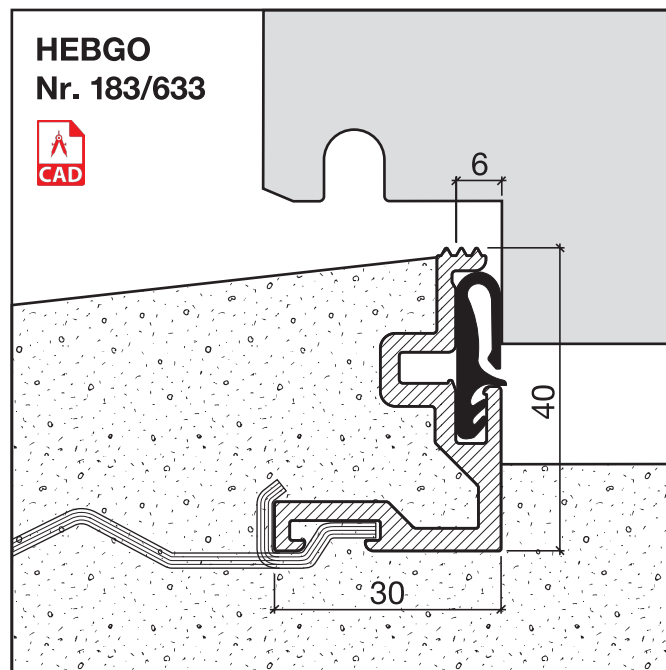

- 833.7** grau mit Malerabdeckfolie

Nr. 906

HEBGO-Steindolle, promatverzinkt

zur Montage ohne Nieten (für 1 Lagerlänge)

- 906.2** 1 Schachtel à 20 Stück

Montage ohne Nieten

Schalldämmwerte siehe Seite H. 11