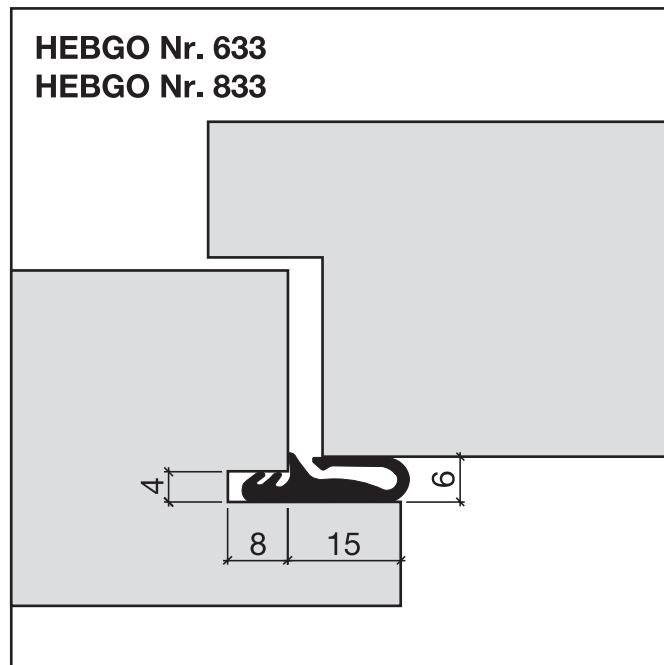

Gummiprofile zum Einnuten Nr. 633 + 833 (Schalldämmtüren)

A

Nr. 633

HEBGO-Lippendichtung, TPE-Qualität

Rollen à 25 m

Kleinpackungen à 7 m

- 633.1** schwarz
- 633.2** braun
- 633.7** grau
- 633.9** weiss

- 633.1k** schwarz
- 633.2k** braun

Nr. 833

HEBGO-Lippendichtung, EPDM-Qualität

Rollen à 25 m

- 833.7** grau mit Malerabdeckfolie

Schalldämmwerte siehe Seiten H. 10 + H. 11

Schwellenwinkel Nr. 183

HEBGO-Schwellenwinkel aus Aluminium

Lagerlänge 5250 mm (☼ = 5)

183.0 blank

Nr. 633

HEBGO-Lippendichtung, TPE-Qualität

Rollen à 25 m

- 633.1** schwarz
- 633.2** braun
- 633.7** grau
- 633.9** weiss

Nr. 833

HEBGO-Lippendichtung, EPDM-Qualität

Rollen à 50 m