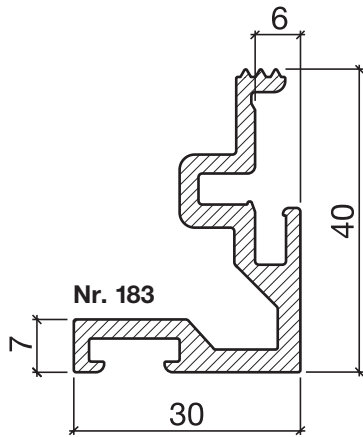

Gummiprofile zum Einnuten Nr. 633 + 833 (Schalldämmtüren)

A

Nr. 633

HEBGO-Lippendichtung, TPE-Qualität

Rollen à 25 m

Kleinpackungen à 7 m

- 633.1** schwarz
- 633.2** braun
- 633.7** grau
- 633.9** weiss

- 633.1k** schwarz
- 633.2k** braun

Nr. 833

HEBGO-Lippendichtung, EPDM-Qualität

Rollen à 25 m

- 833.7** grau mit Malerabdeckfolie

Schalldämmwerte siehe Seiten H. 10 + H. 11

Schwellenwinkel Nr. 183

HEBGO-Schwellenwinkel aus Aluminium

Lagerlänge 5250 mm (☼ = 5)

183.0 blank

Nr. 633

HEBGO-Lippendichtung, TPE-Qualität

Rollen à 25 m

- 633.1** schwarz
- 633.2** braun
- 633.7** grau
- 633.9** weiss

Nr. 833

HEBGO-Lippendichtung, EPDM-Qualität

Rollen à 50 m