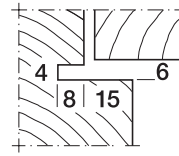

Gummiprofile zum Einnuten Nr. 633 + 833 (Schalldämmtüren)

A