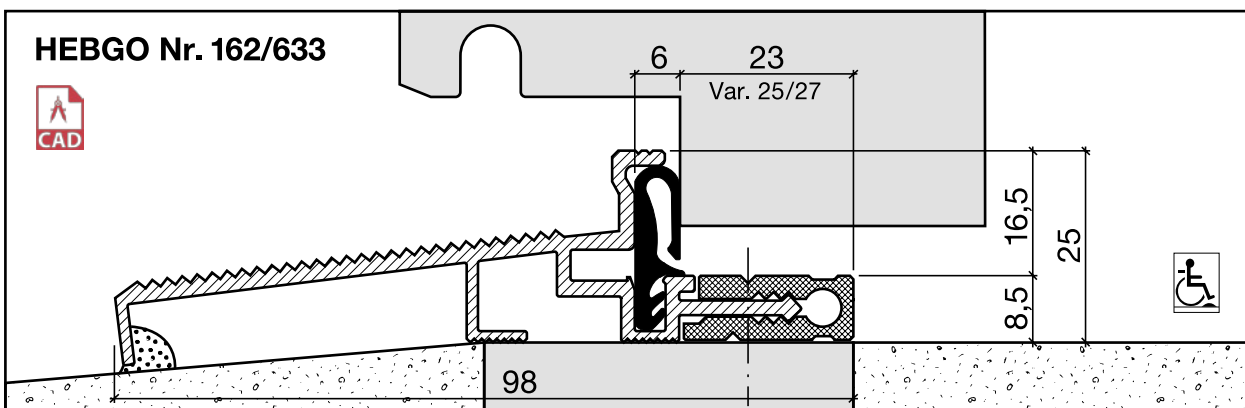

Schalldämmwerte siehe Seite H. 11