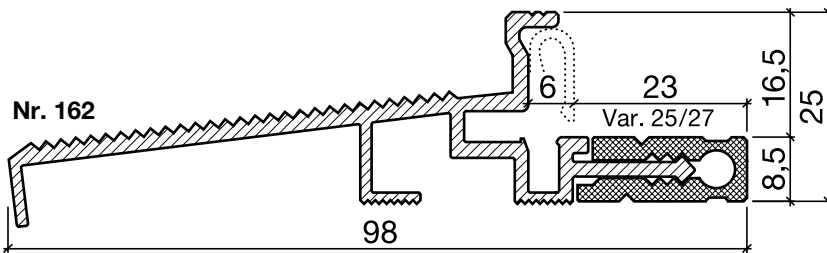

Gummiprofile zum Einnuten Nr. 633 + 833 (Schalldämmtüren)

A

Nr. 633

HEBGO-Lippendichtung, TPE-Qualität

Rollen à 25 m

Kleinpackungen à 7 m

- 633.1** schwarz
- 633.2** braun
- 633.7** grau
- 633.9** weiss

- 633.1k** schwarz
- 633.2k** braun

Nr. 833

HEBGO-Lippendichtung, EPDM-Qualität

Rollen à 25 m

- 833.7** grau mit Malerabdeckfolie

Schalldämmwerte siehe Seiten H. 10 + H. 11

Schwellenprofil Nr. 162 (Thermo-Schwelle)

HEBGO-Schwellenprofil aus Aluminium
mit Kunststoff-Isolator, grau

Lagerlänge 5250 mm (☼ = 5)

- 162.0** blank
- 162.1** farblos eloxiert
- 162.2** bronzefarbig eloxiert

Nr. 633

HEBGO-Lippendichtung, TPE-Qualität

Rollen à 25 m

- 633.1** schwarz
- 633.2** braun
- 633.7** grau
- 633.9** weiss

Lagerlänge 5250 mm (☼ = 5)

- 164.W0** blank
- 164.W1** farblos eloxiert
- 164.W2** bronzefarbig eloxiert

Nr. 633

HEBGO-Lippendichtung, TPE-Qualität

Rollen à 25 m

- 633.1** schwarz
- 633.2** braun
- 633.7** grau
- 633.9** weiss