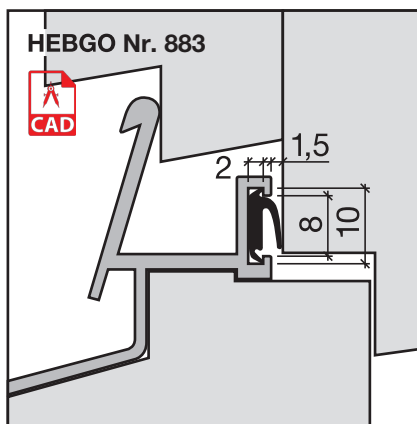

**HEBGO-Lippendichtung, EPDM-Qualität**  
 Rollen à 50 m  
**881.1** schwarz

**HEBGO-Lippendichtung, TPE-Qualität**  
 Rollen à 50 m  
**883.1** schwarz

**HEBGO-Lippendichtung, Silikon-Qualität**  
 Rollen à 50 m  
**887.1** schwarz