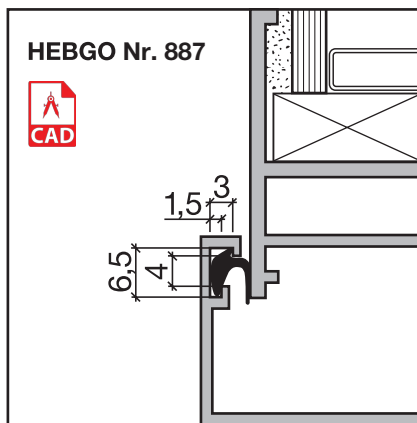

**HEBGO-Lippendichtung, EPDM-Qualität**  
 Rollen à 50 m  
**881.1** schwarz

**HEBGO-Lippendichtung, TPE-Qualität**  
 Rollen à 50 m  
**883.1** schwarz

**HEBGO-Lippendichtung, Silikon-Qualität**  
 Rollen à 50 m  
**887.1** schwarz