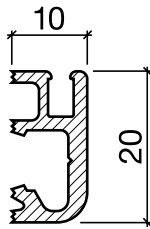

Sanierungsprofil Nr. 124 (aufgedoppelteTüre)

Schalldämmwerte siehe Seite H. 12

Nr. 124

HEBGO-Sanierungsprofil aus Aluminium

Lagerlänge 5250 mm (☼ = 20)

- **124.0** blank
- **124.1** farblos eloxiert
- **124.2** bronzefarbig eloxiert

HEBGO-Hohlkammerdichtung, Silikon-Qualität

Rollen à 50 m

Kleinpackungen à 7 m

526.1 schwarz	526.1k schwarz
526.2 braun	526.2k braun
526.7 grau	526.7k grau
526.9 weiss	526.9k weiss

HEBGO-Lippendichtung, Silikon-Qualität

Rollen à 50 m

Kleinpackungen à 7 m

634.1 schwarz	634.1k schwarz
634.2 braun	
634.7 grau	
634.9 weiss	634.9k weiss