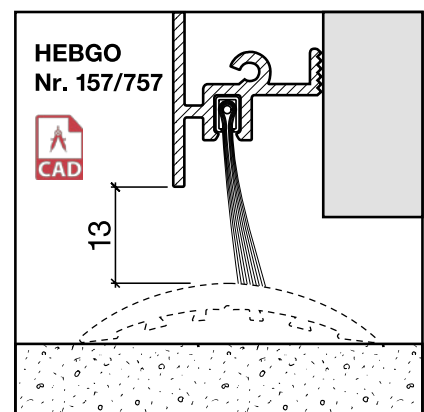

Schwelldichtung Nr. 157 (Türsockel)

HEBGO-Türsockel aus Aluminium

Lagerlänge 5250 mm (☼ = 5)

- 157.0 blank
- 157.1 farblos eloxiert
- 157.2 bronzefarbig eloxiert

HEBGO-Lippendichtung, Silikon-Qualität

Rollen à 50 m

- 656.1 schwarz

HEBGO-Bürstendichtung, Nylon-Faser

Lagerlänge 2500 mm

- 756.1 schwarz
- 757.1 schwarz

Nr. 901

HEBGO-Befestigungs-Set "Holz" (für 1 Lagerlänge)

- 901.9 1 Tüte: 25 Delrin-Knöpfe
25 Spanplattenschrauben, SK, 2,7 x 16 mm

Nr. 907

HEBGO-Abdeckplatten-Set (für Türsockel Nr. 157)

1 Tüte: 12 Abdeckplatten aus Aluminium
24 Blechschrauben, SK, 2,9 x 6,5 mm

- 907.0 blank
- 907.1 farblos eloxiert
- 907.2 bronzefarbig eloxiert

Sanierungsprofil Nr. 126 (Türen)

Nr. 126

HEBGO-Sanierungsprofil aus Aluminium

Lagerlänge 5250 mm (☼ = 20)

- 126.0** blank
- 126.1** farblos eloxiert
- 126.2** bronzefarbig eloxiert

HEBGO-Hohlkammerdichtung, Silikon-Qualität

Rollen à 50 m

Kleinpackungen à 7 m