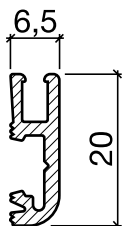

- 656.1 schwarz

HEBGO-Bürstendichtung, Nylon-Faser

Lagerlänge 2500 mm

- 756.1 schwarz
- 757.1 schwarz

Nr. 901

HEBGO-Befestigungs-Set "Holz" (für 1 Lagerlänge)

- 901.9 1 Tüte: 25 Delrin-Knöpfe
25 Spanplattenschrauben, SK, 2,7 x 16 mm

Nr. 907

HEBGO-Abdeckplatten-Set (für Türsockel Nr. 157)

1 Tüte: 12 Abdeckplatten aus Aluminium
24 Blechschrauben, SK, 2,9 x 6,5 mm

- 907.0 blank
- 907.1 farblos eloxiert
- 907.2 bronzefarbig eloxiert

Sanierungsprofil Nr. 126 (Türen)

Nr. 126

HEBGO-Sanierungsprofil aus Aluminium

Lagerlänge 5250 mm (☼ = 20)

- 126.0** blank
- 126.1** farblos eloxiert
- 126.2** bronzefarbig eloxiert

HEBGO-Hohlkammerdichtung, Silikon-Qualität

Rollen à 50 m

Kleinpackungen à 7 m