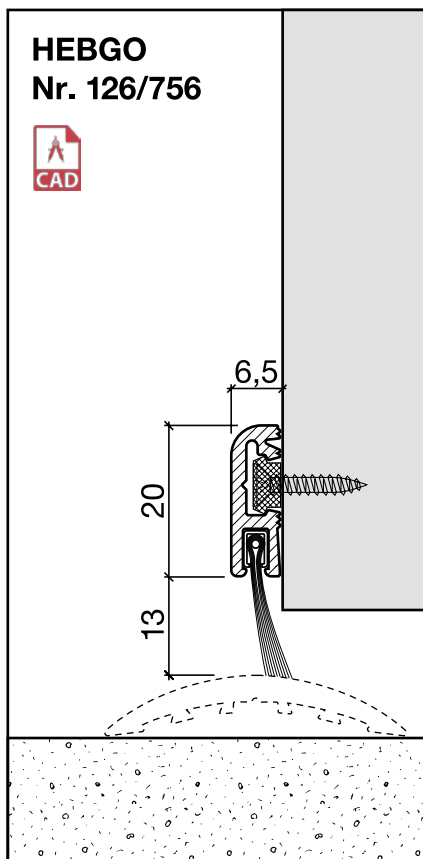

Lagerlänge 5250 mm (☼ = 20)

- 126.0** blank
- 126.1** farblos eloxiert
- 126.2** bronzefarbig eloxiert

HEBGO-Lippendichtung, Silikon-Qualität

Rollen à 50 m

- 656.1** schwarz

HEBGO-Bürstendichtung, Nylon-Faser

Lagerlänge 2500 mm

- 756.1** schwarz
- 757.1** schwarz

HEBGO-Befestigungs-Set "Holz" (für 1 Lagerlänge)

- 901.9** 1 Tüte: 25 Delrin-Knöpfe
25 Spanplattenschrauben, SK, 2,7 x 16 mm

Nr. 901

Sanierungsprofil Nr. 124 (aufgedoppelteTüre)