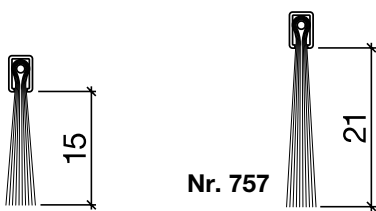

Nr. 901

HEBGO-Befestigungs-Set "Holz" (für 1 Lagerlänge)

- 901.9** 1 Tüte: 25 Delrin-Knöpfe
25 Spanplattenschrauben, SK, 2,7 x 16 mm

Sanierungsprofil Nr. 124 (Türschwelle)

Nr. 124

HEBGO-Sanierungsprofil aus Aluminium

Lagerlänge 5250 mm (☼ = 20)

- 124.0** blank
- 124.1** farblos eloxiert
- 124.2** bronzefarbig eloxiert

Nr. 656

HEBGO-Lippendichtung, Silikon-Qualität

Rollen à 50 m

- 656.1** schwarz

Nr. 756

Nr. 757

HEBGO-Bürstendichtung, Nylon-Faser

Lagerlänge 2500 mm

- 756.1** schwarz
- 757.1** schwarz

HEBGO-Befestigungs-Set "Holz" (für 1 Lagerlänge)

- 901.9** 1 Tüte: 25 Delrin-Knöpfe
25 Spanplattenschrauben, SK, 2,7 x 16 mm