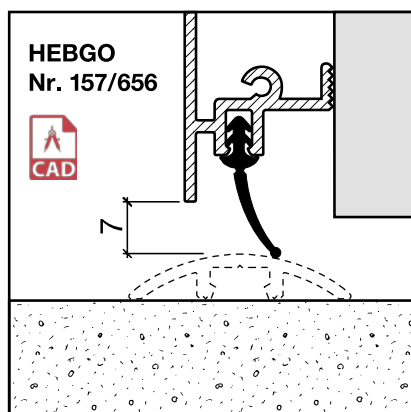

Schwelldichtung Nr. 157 (Türsockel)

HEBGO-Türsockel aus Aluminium

Lagerlänge 5250 mm (☼ = 5)

- 157.0 blank
- 157.1 farblos eloxiert
- 157.2 bronzefarbig eloxiert

HEBGO-Lippendichtung, Silikon-Qualität

Rollen à 50 m

- 656.1 schwarz

HEBGO-Bürstendichtung, Nylon-Faser

Lagerlänge 2500 mm

- 756.1 schwarz
- 757.1 schwarz

Nr. 901

HEBGO-Befestigungs-Set "Holz" (für 1 Lagerlänge)

- 901.9 1 Tüte: 25 Delrin-Knöpfe
25 Spanplattenschrauben, SK, 2,7 x 16 mm

Nr. 907

HEBGO-Abdeckplatten-Set (für Türsockel Nr. 157)

1 Tüte: 12 Abdeckplatten aus Aluminium
24 Blechschrauben, SK, 2,9 x 6,5 mm

- 907.0 blank
- 907.1 farblos eloxiert
- 907.2 bronzefarbig eloxiert

Sanierungsprofil Nr. 126 (Türen)

Nr. 126

HEBGO-Sanierungsprofil aus Aluminium

Lagerlänge 5250 mm (☼ = 20)

- 126.0** blank
- 126.1** farblos eloxiert
- 126.2** bronzefarbig eloxiert

HEBGO-Hohlkammerdichtung, Silikon-Qualität

Rollen à 50 m

Kleinpackungen à 7 m