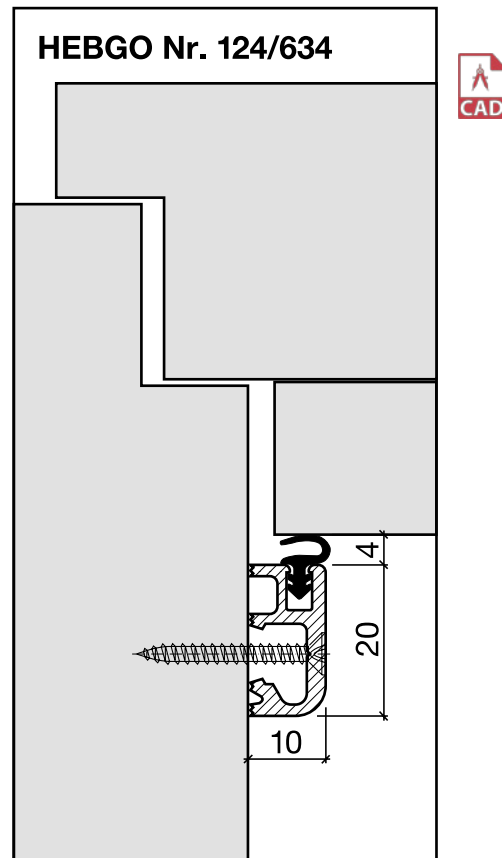

Nr. 901

HEBGO-Befestigungs-Set "Holz" (für 1 Lagerlänge)

- 901.9** 1 Tüte: 25 Delrin-Knöpfe
25 Spanplattenschrauben, SK, 2,7 x 16 mm

Sanierungsprofil Nr. 124 (Türschwelle)

Nr. 124

HEBGO-Sanierungsprofil aus Aluminium

Lagerlänge 5250 mm (☼ = 20)

- 124.0** blank
- 124.1** farblos eloxiert
- 124.2** bronzefarbig eloxiert

Nr. 656

HEBGO-Lippendichtung, Silikon-Qualität

Rollen à 50 m

- 656.1** schwarz

Nr. 756

Nr. 757