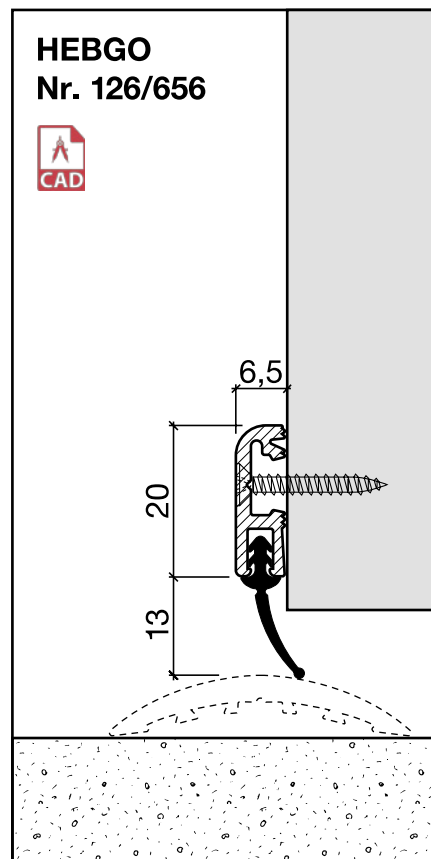

Lagerlänge 5250 mm (☼ = 20)

- 126.0** blank
- 126.1** farblos eloxiert
- 126.2** bronzefarbig eloxiert

HEBGO-Lippendichtung, Silikon-Qualität

Rollen à 50 m

- 656.1** schwarz

HEBGO-Bürstendichtung, Nylon-Faser

Lagerlänge 2500 mm

- 756.1** schwarz
- 757.1** schwarz

HEBGO-Befestigungs-Set "Holz" (für 1 Lagerlänge)

- 901.9** 1 Tüte: 25 Delrin-Knöpfe
25 Spanplattenschrauben, SK, 2,7 x 16 mm

Nr. 901

Sanierungsprofil Nr. 124 (aufgedoppelteTüre)

Schalldämmwerte siehe Seite H. 12

Nr. 124

HEBGO-Sanierungsprofil aus Aluminium

Lagerlänge 5250 mm (☼ = 20)

- 124.0** blank
- 124.1** farblos eloxiert
- 124.2** bronzefarbig eloxiert

Nr. 526

HEBGO-Hohlkammerdichtung, Silikon-Qualität