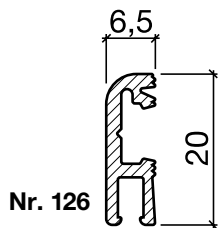

Rollen à 50 m

Kleinpackungen à 7 m

Nr. 634

- | | |
|----------------------|-----------------------|
| 634.1 schwarz | 634.1k schwarz |
| 634.2 braun | |
| 634.7 grau | |
| 634.9 weiss | 634.9k weiss |

HEBGO-Befestigungs-Set "Holz" (für 1 Lagerlänge)

- 901.9** 1 Tüte: 25 Delrin-Knöpfe
25 Spanplattenschrauben, SK, 2,7 x 16 mm

Nr. 901

Schalldämmwerte siehe Seite H. 11

a-Wert (Luftdurchlässigkeit) siehe Seite H. 09

Sanierungsprofil Nr. 126 (Türschwelle)

HEBGO-Sanierungsprofil aus Aluminium

Lagerlänge 5250 mm (☼ = 20)

- 126.0** blank
- 126.1** farblos eloxiert
- 126.2** bronzefarbig eloxiert

HEBGO-Lippendichtung, Silikon-Qualität

Rollen à 50 m

- 656.1** schwarz

HEBGO-Bürstendichtung, Nylon-Faser

Lagerlänge 2500 mm

- 756.1** schwarz
- 757.1** schwarz

HEBGO-Befestigungs-Set "Holz" (für 1 Lagerlänge)

- 901.9** 1 Tüte: 25 Delrin-Knöpfe
25 Spanplattenschrauben, SK, 2,7 x 16 mm

Nr. 901

Sanierungsprofil Nr. 124 (aufgedoppelteTüre)