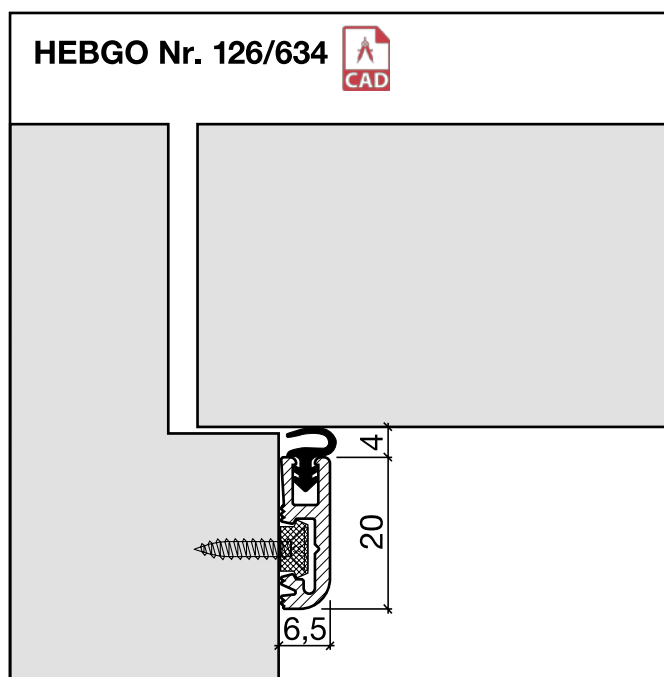

Rollen à 50 m

Kleinpackungen à 7 m

Nr. 634

- | | |
|----------------------|-----------------------|
| 634.1 schwarz | 634.1k schwarz |
| 634.2 braun | |
| 634.7 grau | |
| 634.9 weiss | 634.9k weiss |

HEBGO-Befestigungs-Set "Holz" (für 1 Lagerlänge)

- 901.9** 1 Tüte: 25 Delrin-Knöpfe
25 Spanplattenschrauben, SK, 2,7 x 16 mm

Nr. 901

Schalldämmwerte siehe Seite H. 11

a-Wert (Luftdurchlässigkeit) siehe Seite H. 09

Sanierungsprofil Nr. 126 (Türschwelle)

HEBGO-Sanierungsprofil aus Aluminium

Lagerlänge 5250 mm (☼ = 20)

- 126.0** blank
- 126.1** farblos eloxiert
- 126.2** bronzefarbig eloxiert

HEBGO-Lippendichtung, Silikon-Qualität

Rollen à 50 m

- 656.1** schwarz

HEBGO-Bürstendichtung, Nylon-Faser