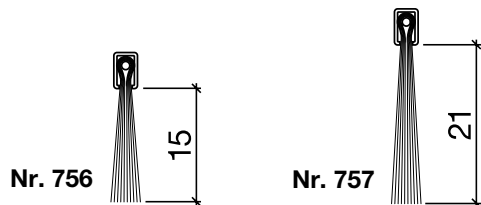

Lagerlänge 5250 mm (☼ = 20)

- 126.0** blank
- 126.1** farblos eloxiert
- 126.2** bronzefarbig eloxiert

HEBGO-Lippendichtung, Silikon-Qualität

Rollen à 50 m

- 656.1** schwarz

HEBGO-Bürstendichtung, Nylon-Faser

Lagerlänge 2500 mm

- 756.1** schwarz
- 757.1** schwarz

HEBGO-Befestigungs-Set "Holz" (für 1 Lagerlänge)

- 901.9** 1 Tüte: 25 Delrin-Knöpfe
25 Spanplattenschrauben, SK, 2,7 x 16 mm

Nr. 901

Sanierungsprofil Nr. 124 (aufgedoppelteTüre)