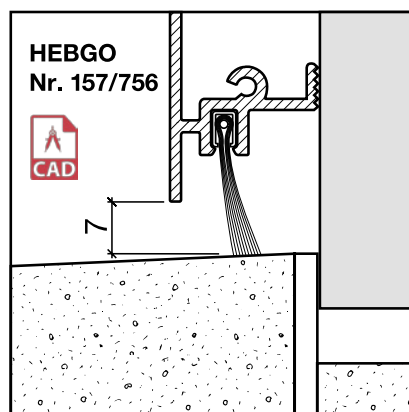

Schwelldichtung Nr. 157 (Türsockel)

HEBGO-Türsockel aus Aluminium

Lagerlänge 5250 mm (☼ = 5)

- 157.0 blank
- 157.1 farblos eloxiert
- 157.2 bronzefarbig eloxiert

HEBGO-Lippendichtung, Silikon-Qualität

Rollen à 50 m

- 656.1 schwarz

HEBGO-Bürstendichtung, Nylon-Faser

Lagerlänge 2500 mm

- 756.1 schwarz
- 757.1 schwarz

Nr. 901

HEBGO-Befestigungs-Set "Holz" (für 1 Lagerlänge)

- 901.9 1 Tüte: 25 Delrin-Knöpfe
25 Spanplattenschrauben, SK, 2,7 x 16 mm

Nr. 907

HEBGO-Abdeckplatten-Set (für Türsockel Nr. 157)

1 Tüte: 12 Abdeckplatten aus Aluminium
24 Blechschrauben, SK, 2,9 x 6,5 mm

- 907.0 blank
- 907.1 farblos eloxiert
- 907.2 bronzefarbig eloxiert

Sanierungsprofil Nr. 126 (Türen)

Nr. 126

HEBGO-Sanierungsprofil aus Aluminium

Lagerlänge 5250 mm (☼ = 20)

- 126.0** blank
- 126.1** farblos eloxiert
- 126.2** bronzefarbig eloxiert

HEBGO-Hohlkammerdichtung, Silikon-Qualität

Rollen à 50 m

Kleinpackungen à 7 m