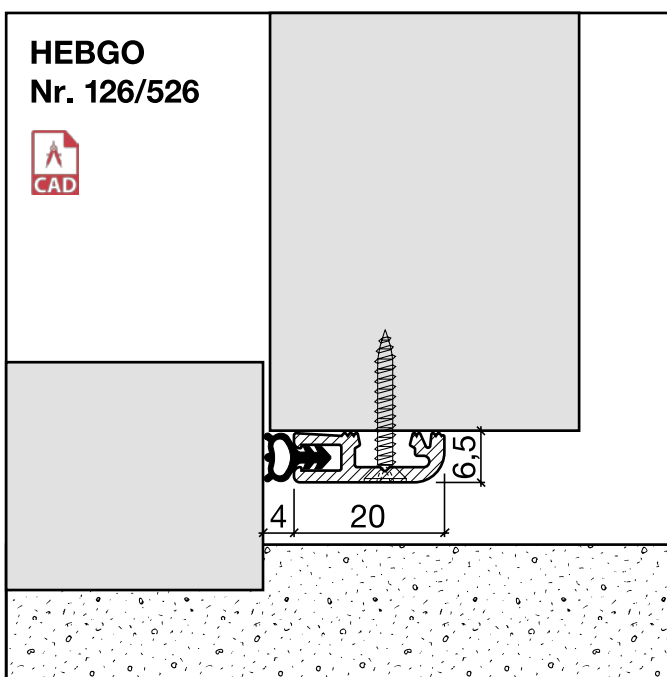

- 656.1 schwarz

HEBGO-Bürstendichtung, Nylon-Faser

Lagerlänge 2500 mm

- 756.1 schwarz
- 757.1 schwarz

Nr. 901

HEBGO-Befestigungs-Set "Holz" (für 1 Lagerlänge)

- 901.9 1 Tüte: 25 Delrin-Knöpfe
25 Spanplattenschrauben, SK, 2,7 x 16 mm

Rollen à 50 m

Kleinpackungen à 7 m

Nr. 634

- | | |
|----------------------|-----------------------|
| 634.1 schwarz | 634.1k schwarz |
| 634.2 braun | |
| 634.7 grau | |
| 634.9 weiss | 634.9k weiss |

HEBGO-Befestigungs-Set "Holz" (für 1 Lagerlänge)

- 901.9** 1 Tüte: 25 Delrin-Knöpfe
25 Spanplattenschrauben, SK, 2,7 x 16 mm

Nr. 901

Schalldämmwerte siehe Seite H. 11

a-Wert (Luftdurchlässigkeit) siehe Seite H. 09

Sanierungsprofil Nr. 126 (Türschwelle)

HEBGO-Sanierungsprofil aus Aluminium

Lagerlänge 5250 mm (☼ = 20)

- 126.0** blank
- 126.1** farblos eloxiert
- 126.2** bronzefarbig eloxiert

HEBGO-Lippendichtung, Silikon-Qualität

Rollen à 50 m

- 656.1** schwarz

HEBGO-Bürstendichtung, Nylon-Faser