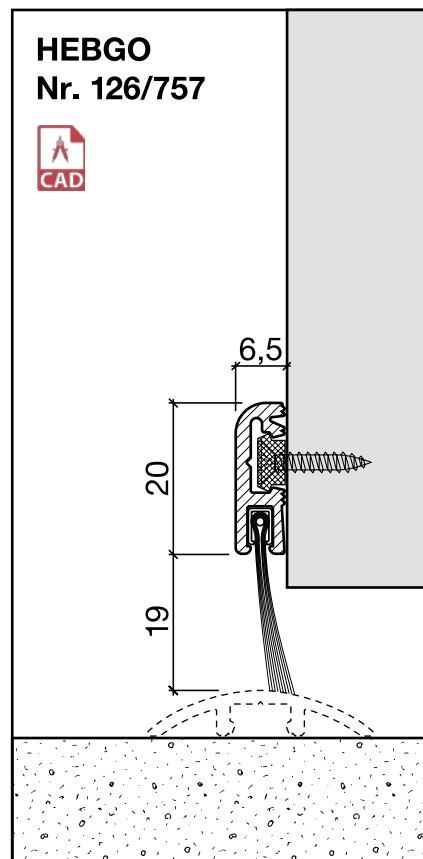

Lagerlänge 5250 mm (☼ = 20)

- 126.0** blank
- 126.1** farblos eloxiert
- 126.2** bronzefarbig eloxiert

HEBGO-Lippendichtung, Silikon-Qualität

Rollen à 50 m

- 656.1** schwarz

HEBGO-Bürstendichtung, Nylon-Faser

Lagerlänge 2500 mm

- 756.1** schwarz
- 757.1** schwarz

HEBGO-Befestigungs-Set "Holz" (für 1 Lagerlänge)

- 901.9** 1 Tüte: 25 Delrin-Knöpfe
25 Spanplattenschrauben, SK, 2,7 x 16 mm

Nr. 901

Sanierungsprofil Nr. 124 (aufgedoppelteTüre)

Schalldämmwerte siehe Seite H. 12

Nr. 124

HEBGO-Sanierungsprofil aus Aluminium

Lagerlänge 5250 mm (☼ = 20)

- 124.0** blank
- 124.1** farblos eloxiert
- 124.2** bronzefarbig eloxiert

Nr. 526

HEBGO-Hohlkammerdichtung, Silikon-Qualität