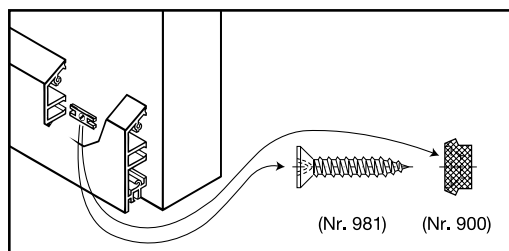

Schwelldichtung Nr. 157 (Türsockel)

HEBGO-Türsockel aus Aluminium

Lagerlänge 5250 mm (☼ = 5)

- 157.0 blank
- 157.1 farblos eloxiert
- 157.2 bronzefarbig eloxiert

HEBGO-Lippendichtung, Silikon-Qualität

Rollen à 50 m

- 656.1 schwarz

HEBGO-Bürstendichtung, Nylon-Faser

Lagerlänge 2500 mm

- 756.1 schwarz
- 757.1 schwarz

Nr. 901

HEBGO-Befestigungs-Set "Holz" (für 1 Lagerlänge)

- 901.9 1 Tüte: 25 Delrin-Knöpfe
25 Spanplattenschrauben, SK, 2,7 x 16 mm