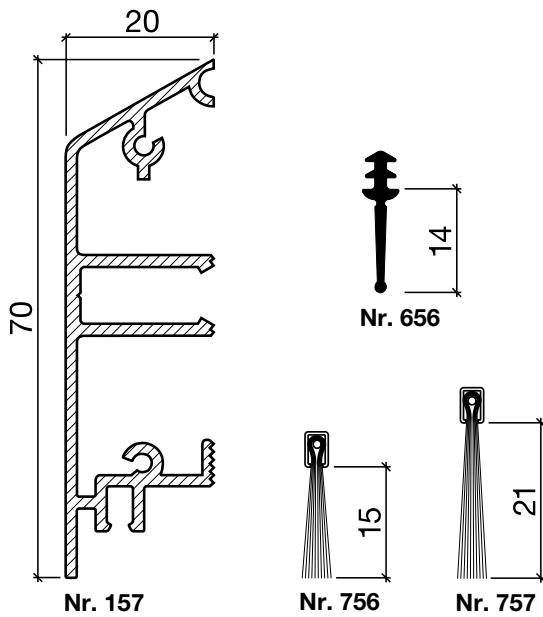

Schwelldichtung Nr. 157 (Türsockel)

HEBGO-Türsockel aus Aluminium

Lagerlänge 5250 mm (☼ = 5)

- 157.0 blank
- 157.1 farblos eloxiert
- 157.2 bronzefarbig eloxiert

HEBGO-Lippendichtung, Silikon-Qualität

Rollen à 50 m

- 656.1 schwarz

HEBGO-Bürstendichtung, Nylon-Faser

Lagerlänge 2500 mm

- 756.1 schwarz
- 757.1 schwarz

Nr. 901

HEBGO-Befestigungs-Set "Holz" (für 1 Lagerlänge)

- 901.9 1 Tüte: 25 Delrin-Knöpfe
25 Spanplattenschrauben, SK, 2,7 x 16 mm

Nr. 907

HEBGO-Abdeckplatten-Set (für Türsockel Nr. 157)

1 Tüte: 12 Abdeckplatten aus Aluminium
24 Blechschrauben, SK, 2,9 x 6,5 mm

- 907.0 blank
- 907.1 farblos eloxiert
- 907.2 bronzefarbig eloxiert

Sanierungsprofil Nr. 126 (Türen)

Lagerlänge 5250 mm (☼ = 20)

- 126.0** blank
- 126.1** farblos eloxiert
- 126.2** bronzefarbig eloxiert

HEBGO-Lippendichtung, Silikon-Qualität

Rollen à 50 m

- 656.1** schwarz

HEBGO-Bürstendichtung, Nylon-Faser