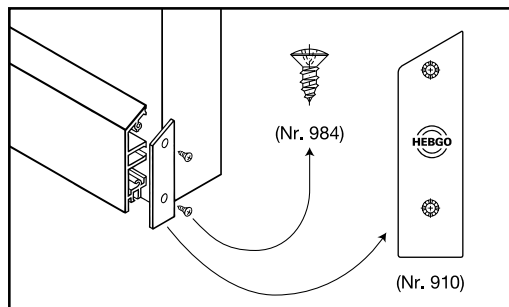

Schwelldichtung Nr. 157 (Türsockel)

HEBGO-Türsockel aus Aluminium

Lagerlänge 5250 mm (☼ = 5)

- 157.0 blank
- 157.1 farblos eloxiert
- 157.2 bronzefarbig eloxiert

HEBGO-Lippendichtung, Silikon-Qualität

Rollen à 50 m

- 656.1 schwarz

HEBGO-Bürstendichtung, Nylon-Faser

Lagerlänge 2500 mm

- 756.1 schwarz
- 757.1 schwarz

Nr. 901

HEBGO-Befestigungs-Set "Holz" (für 1 Lagerlänge)

- 901.9 1 Tüte: 25 Delrin-Knöpfe
25 Spanplattenschrauben, SK, 2,7 x 16 mm

Nr. 907

HEBGO-Abdeckplatten-Set (für Türsockel Nr. 157)

1 Tüte: 12 Abdeckplatten aus Aluminium
24 Blechschrauben, SK, 2,9 x 6,5 mm

- 907.0 blank
- 907.1 farblos eloxiert
- 907.2 bronzefarbig eloxiert

Sanierungsprofil Nr. 126 (Türen)