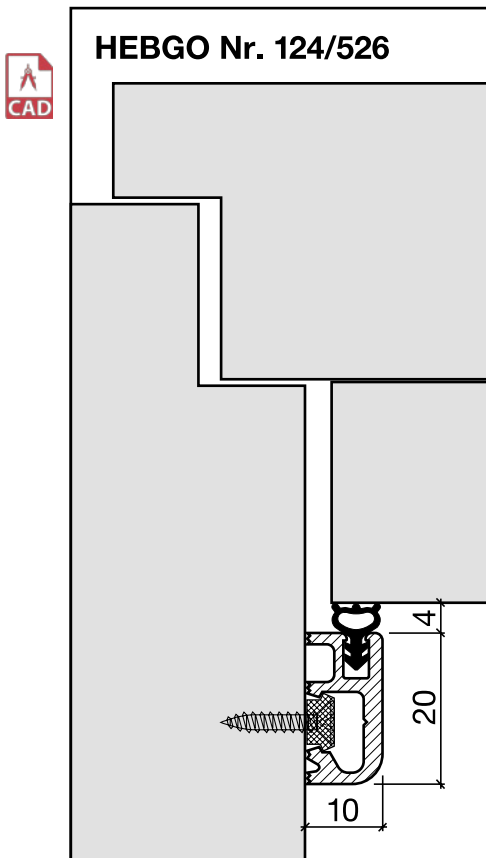

Nr. 901

HEBGO-Befestigungs-Set "Holz" (für 1 Lagerlänge)

- 901.9** 1 Tüte: 25 Delrin-Knöpfe
25 Spanplattenschrauben, SK, 2,7 x 16 mm

Sanierungsprofil Nr. 124 (Türschwelle)

Nr. 124

HEBGO-Sanierungsprofil aus Aluminium

Lagerlänge 5250 mm (☼ = 20)

- 124.0** blank
- 124.1** farblos eloxiert
- 124.2** bronzefarbig eloxiert

Nr. 656

HEBGO-Lippendichtung, Silikon-Qualität

Rollen à 50 m

- 656.1** schwarz

Nr. 756

Nr. 757