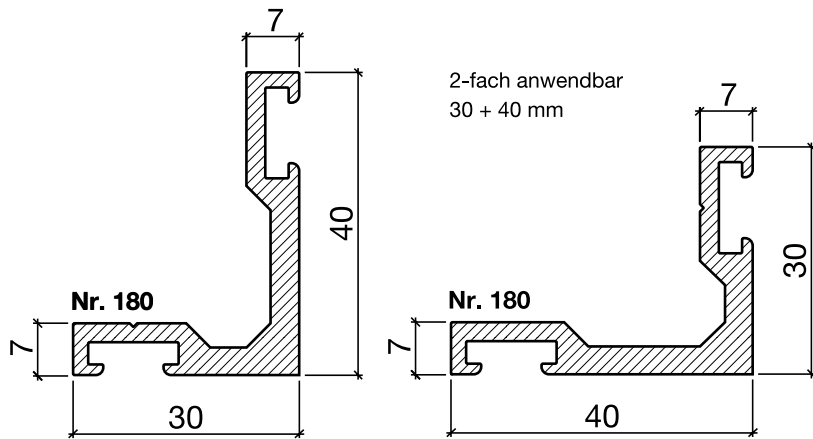

Schwellenwinkel Nr. 180 (30/40 mm)

HEBGO-Schwellenwinkel aus Aluminium

Lagerlänge 5250 mm (♣ = 5 + 20)

- 180.0 blank
- 180.1 farblos eloxiert
- 180.2 bronzefarbig eloxiert

Nr. 520

HEBGO-Hohlkammerdichtung, TPE-Qualität

Rollen à 50 m

- 520.1 schwarz

Nr. 620

HEBGO-Lippendichtung, TPE-Qualität

Rollen à 50 m

- 620.1 schwarz
- 620.2 braun

Montage ohne Nieten

Nr. 906

HEBGO-Steindolle, promatverzinkt zur Montage ohne Nieten (für 1 Lagerlänge)

- 906.2 1 Schachtel à 20 Stück

Schwellenwinkel Nr. 183

HEBGO-Schwellenwinkel aus Aluminium

Lagerlänge 5250 mm (♣ = 5)

- 183.0** blank
- 183.1** farblos eloxiert
- 183.2** bronzefarbig eloxiert

Lagerlänge 5250 mm (☼ = 5)

- 183.0** blank
- 183.1** farblos eloxiert
- 183.2** bronzefarbig eloxiert

Nr. 643

HEBGO-Lippendichtung, TPE-Qualität

Rollen à 25 m

- 643.1** schwarz
- 643.2** braun
- 643.7** grau
- 643.9** weiss