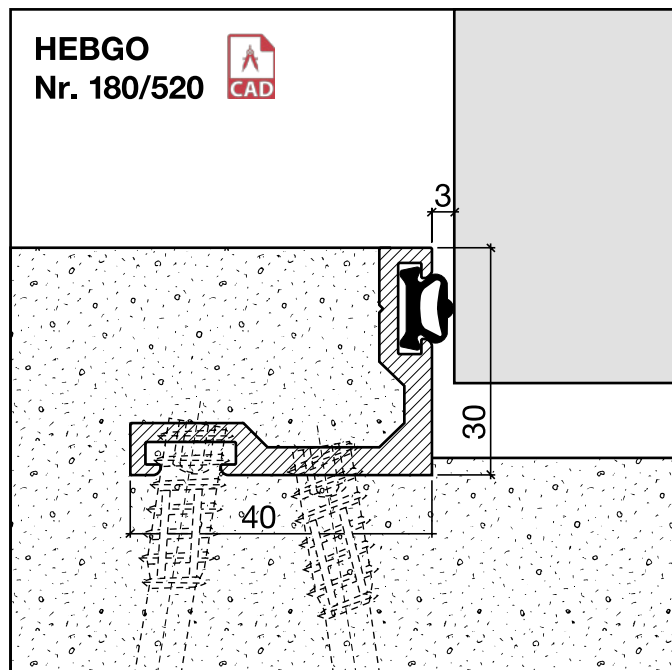

Schwellenwinkel Nr. 180 (30/40 mm)

HEBGO-Schwellenwinkel aus Aluminium

Lagerlänge 5250 mm (♣ = 5 + 20)

- 180.0 blank
- 180.1 farblos eloxiert
- 180.2 bronzefarbig eloxiert

Nr. 520

HEBGO-Hohlkammerdichtung, TPE-Qualität

Rollen à 50 m

- 520.1 schwarz

Nr. 620

HEBGO-Lippendichtung, TPE-Qualität

Rollen à 50 m

- 620.1 schwarz
- 620.2 braun

Montage ohne Nieten

Nr. 906

HEBGO-Steindolle, promatverzinkt zur Montage ohne Nieten (für 1 Lagerlänge)

- 906.2 1 Schachtel à 20 Stück

Schwellenwinkel Nr. 183

HEBGO-Schwellenwinkel aus Aluminium

Lagerlänge 5250 mm (♣ = 5)

- 183.0** blank
- 183.1** farblos eloxiert
- 183.2** bronzefarbig eloxiert

Lagerlänge 5250 mm (☼ = 5)

- 183.0** blank
- 183.1** farblos eloxiert
- 183.2** bronzefarbig eloxiert

Nr. 643

HEBGO-Lippendichtung, TPE-Qualität

Rollen à 25 m

- 643.1** schwarz
- 643.2** braun
- 643.7** grau
- 643.9** weiss