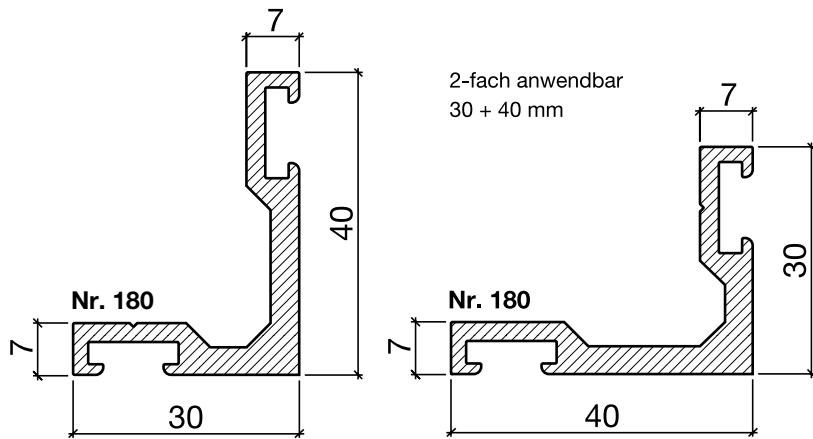

Lagerlänge 5250 mm (☼ = 5)

- 183.0** blank
- 183.1** farblos eloxiert
- 183.2** bronzefarbig eloxiert

Nr. 643

HEBGO-Lippendichtung, TPE-Qualität

Rollen à 25 m

- 643.1** schwarz
- 643.2** braun
- 643.7** grau
- 643.9** weiss

Nr. 843

HEBGO-Lippendichtung, EPDM-Qualität

Rollen à 25 m

- 843.7** grau mit Malerabdeckfolie

Montage ohne Nieten

Nr. 906

HEBGO-Steindolle, promatverzinkt zur Montage ohne Nieten (für 1 Lagerlänge)

- 906.2** 1 Schachtel à 20 Stück

Schalldämmwerte siehe Seite H. 11

Dichtungsprofil Nr. 180 für Metallbau (Türschwellen 30/40 mm)

HEBGO-Schwellenwinkel aus Aluminium

Lagerlänge 5250 mm (♣ = 5 + 20)

- 180.0 blank
- 180.1 farblos eloxiert
- 180.2 bronzefarbig eloxiert