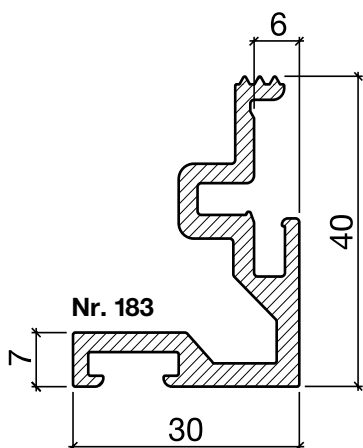

HEBGO-Steindolle, promatverzinkt zur Montage ohne Nieten (für 1 Lagerlänge)

- 906.2 1 Schachtel à 20 Stück

Schwellenwinkel Nr. 183

HEBGO-Schwellenwinkel aus Aluminium

Lagerlänge 5250 mm (♣ = 5)

- 183.0** blank
- 183.1** farblos eloxiert
- 183.2** bronzefarbig eloxiert

Montage ohne Nieten

Nr. 906

HEBGO-Steindolle, promatverzinkt zur Montage ohne Nieten (für 1 Lagerlänge)

- 906.2** 1 Schachtel à 20 Stück

Schalldämmwerte siehe Seite H. 11

Schwellenwinkel Nr. 183

HEBGO-Schwellenwinkel aus Aluminium

Lagerlänge 5250 mm (☼ = 5)

- 183.0** blank
- 183.1** farblos eloxiert
- 183.2** bronzefarbig eloxiert

Nr. 643

HEBGO-Lippendichtung, TPE-Qualität

Rollen à 25 m

- 643.1** schwarz
- 643.2** braun
- 643.7** grau
- 643.9** weiss

Schalldämmwerte siehe Seite H. 11

Dichtungsprofil Nr. 180 für Metallbau (Türschwellen 30/40 mm)

HEBGO-Schwellenwinkel aus Aluminium

Lagerlänge 5250 mm (♣ = 5 + 20)

- 180.0 blank
- 180.1 farblos eloxiert
- 180.2 bronzefarbig eloxiert