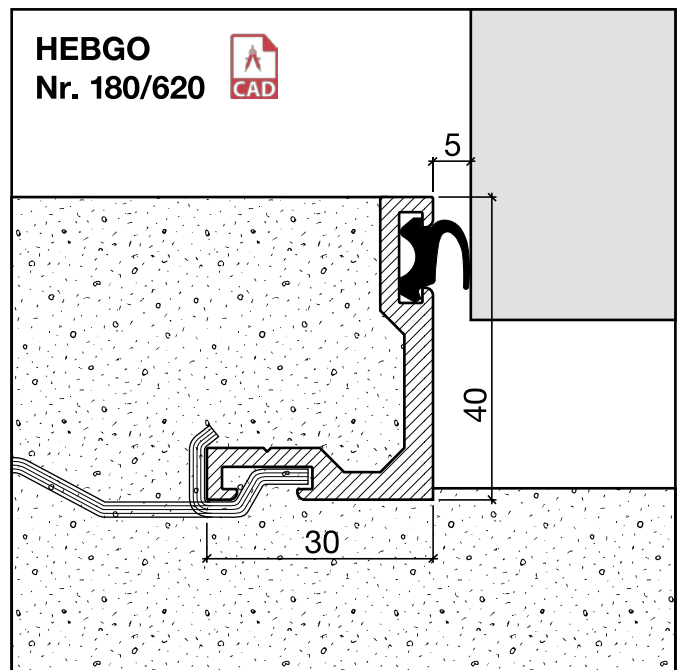

Schwellenwinkel Nr. 180 (30/40 mm)

HEBGO-Schwellenwinkel aus Aluminium

Lagerlänge 5250 mm (♣ = 5 + 20)

- 180.0 blank
- 180.1 farblos eloxiert
- 180.2 bronzefarbig eloxiert

Nr. 520

HEBGO-Hohlkammerdichtung, TPE-Qualität

Rollen à 50 m

- 520.1 schwarz

Nr. 620

HEBGO-Lippendichtung, TPE-Qualität

Rollen à 50 m

- 620.1 schwarz
- 620.2 braun

Montage ohne Nieten

Nr. 906

HEBGO-Steindolle, promatverzinkt zur Montage ohne Nieten (für 1 Lagerlänge)

- 906.2 1 Schachtel à 20 Stück

Schwellenwinkel Nr. 183

HEBGO-Schwellenwinkel aus Aluminium

Lagerlänge 5250 mm (♣ = 5)

- 183.0** blank
- 183.1** farblos eloxiert
- 183.2** bronzefarbig eloxiert

Lagerlänge 5250 mm (☼ = 5)

- 183.0** blank
- 183.1** farblos eloxiert
- 183.2** bronzefarbig eloxiert

Nr. 643

HEBGO-Lippendichtung, TPE-Qualität

Rollen à 25 m

- 643.1** schwarz
- 643.2** braun
- 643.7** grau
- 643.9** weiss