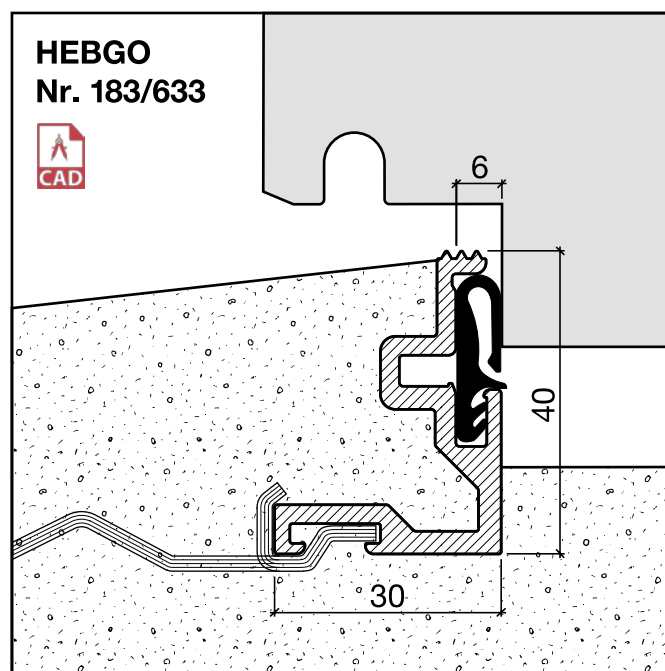

HEBGO-Steindolle, promatverzinkt zur Montage ohne Nieten (für 1 Lagerlänge)

- 906.2 1 Schachtel à 20 Stück

Schwellenwinkel Nr. 183

HEBGO-Schwellenwinkel aus Aluminium

Lagerlänge 5250 mm (♣ = 5)

- 183.0** blank
- 183.1** farblos eloxiert
- 183.2** bronzefarbig eloxiert

Nr. 633

HEBGO-Lippendichtung, TPE-Qualität

Rollen à 25 m

- 633.1** schwarz
- 633.2** braun
- 633.7** grau
- 633.9** weiss

Nr. 833

HEBGO-Lippendichtung, EPDM-Qualität

Rollen à 50 m

- 833.7** grau mit Malerabdeckfolie

Montage ohne Nieten

Nr. 906

HEBGO-Steindolle, promatverzinkt zur Montage ohne Nieten (für 1 Lagerlänge)

- 906.2** 1 Schachtel à 20 Stück

Schalldämmwerte siehe Seite H. 11

Schwellenwinkel Nr. 183

HEBGO-Schwellenwinkel aus Aluminium

Lagerlänge 5250 mm (☼ = 5)

- 183.0** blank
- 183.1** farblos eloxiert
- 183.2** bronzefarbig eloxiert

Nr. 643

HEBGO-Lippendichtung, TPE-Qualität

Rollen à 25 m

- 643.1** schwarz
- 643.2** braun
- 643.7** grau
- 643.9** weiss