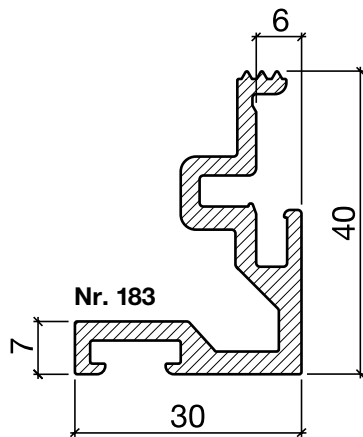

Schwellenwinkel Nr. 180 (30/40 mm)

HEBGO-Schwellenwinkel aus Aluminium

Lagerlänge 5250 mm (♣ = 5 + 20)

- 180.0 blank
- 180.1 farblos eloxiert
- 180.2 bronzefarbig eloxiert

Nr. 520

HEBGO-Hohlkammerdichtung, TPE-Qualität

Rollen à 50 m

- 520.1 schwarz

Nr. 620

HEBGO-Lippendichtung, TPE-Qualität

Rollen à 50 m

- 620.1 schwarz
- 620.2 braun

Montage ohne Nieten

Nr. 906

HEBGO-Steindolle, promatverzinkt zur Montage ohne Nieten (für 1 Lagerlänge)

- 906.2 1 Schachtel à 20 Stück

Schwellenwinkel Nr. 183

HEBGO-Schwellenwinkel aus Aluminium

Lagerlänge 5250 mm (♣ = 5)

- 183.0** blank
- 183.1** farblos eloxiert
- 183.2** bronzefarbig eloxiert

Lagerlänge 5250 mm (☼ = 5)

- 183.0** blank
- 183.1** farblos eloxiert
- 183.2** bronzefarbig eloxiert

Nr. 643

HEBGO-Lippendichtung, TPE-Qualität

Rollen à 25 m

- 643.1** schwarz
- 643.2** braun
- 643.7** grau
- 643.9** weiss