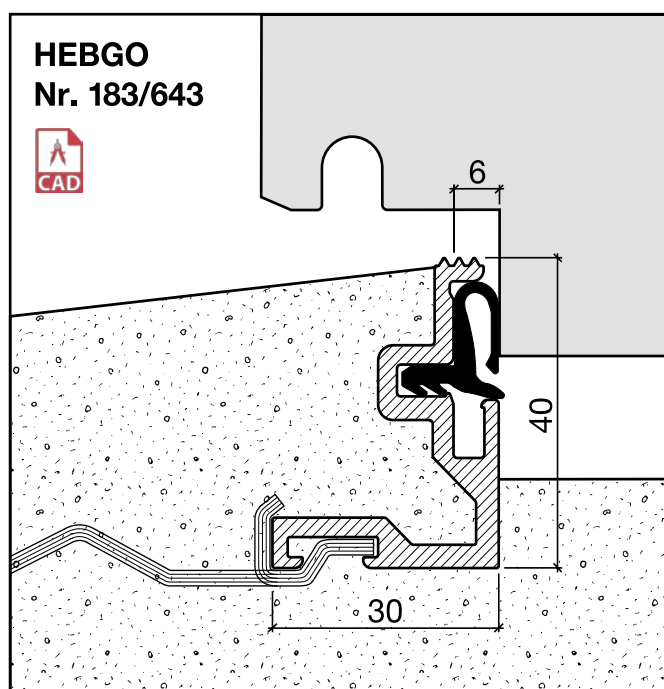

Lagerlänge 5250 mm (☼ = 5)

- 183.0** blank
- 183.1** farblos eloxiert
- 183.2** bronzefarbig eloxiert

Nr. 643

HEBGO-Lippendichtung, TPE-Qualität

Rollen à 25 m

- 643.1** schwarz
- 643.2** braun
- 643.7** grau
- 643.9** weiss

Nr. 843

HEBGO-Lippendichtung, EPDM-Qualität

Rollen à 25 m

- 843.7** grau mit Malerabdeckfolie

Montage ohne Nieten

Nr. 906

HEBGO-Steindolle, promatverzinkt zur Montage ohne Nieten (für 1 Lagerlänge)

- 906.2** 1 Schachtel à 20 Stück

Schalldämmwerte siehe Seite H. 11

Dichtungsprofil Nr. 180 für Metallbau (Türschwellen 30/40 mm)

HEBGO-Schwellenwinkel aus Aluminium

Lagerlänge 5250 mm (♣ = 5 + 20)

- 180.0 blank
- 180.1 farblos eloxiert
- 180.2 bronzefarbig eloxiert