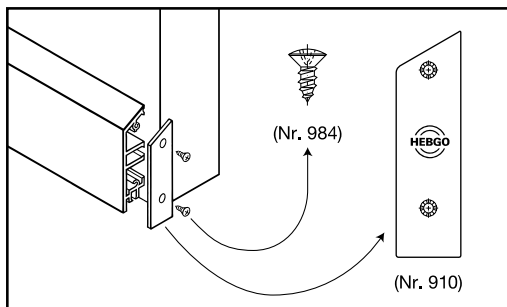

Schwelldichtung Nr. 157 (Türsockel)

HEBGO-Türsockel aus Aluminium

Lagerlänge 5250 mm (☼ = 5)

- 157.0 blank
- 157.1 farblos eloxiert
- 157.2 bronzefarbig eloxiert

HEBGO-Lippendichtung, Silikon-Qualität

Rollen à 50 m

- 656.1 schwarz

HEBGO-Bürstendichtung, Nylon-Faser

Lagerlänge 2500 mm

- 756.1 schwarz
- 757.1 schwarz

Nr. 901

HEBGO-Befestigungs-Set "Holz" (für 1 Lagerlänge)

- 901.9 1 Tüte: 25 Delrin-Knöpfe
25 Spanplattenschrauben, SK, 2,7 x 16 mm

Nr. 907

HEBGO-Abdeckplatten-Set (für Türsockel Nr. 157)

1 Tüte: 12 Abdeckplatten aus Aluminium
24 Blechschrauben, SK, 2,9 x 6,5 mm

- 907.0 blank
- 907.1 farblos eloxiert
- 907.2 bronzefarbig eloxiert

Dichtungsprofil Nr. 157 für Metallbau (Türsockel)

HEBGO-Türsockel aus Aluminium

Lagerlänge 5250 mm (☉ = 5)

- 157.0** blank
- 157.1** farblos eloxiert
- 157.2** bronzefarbig eloxiert

HEBGO-Lippendichtung, Silikon-Qualität

Rollen à 50 m

- 656.1** schwarz

HEBGO-Bürstendichtung, Nylon-Faser