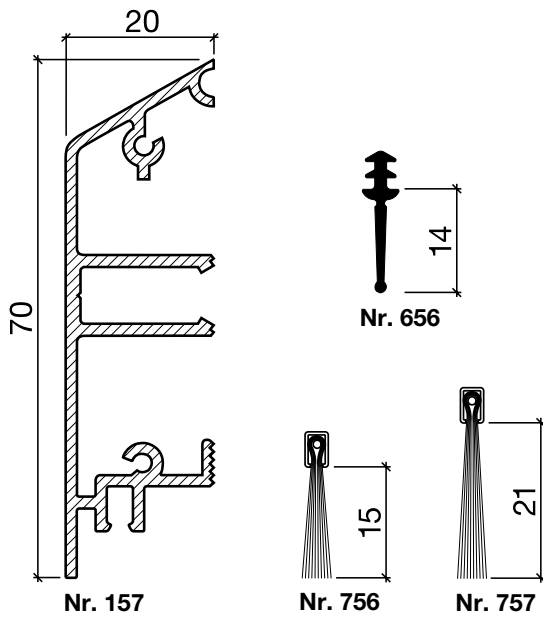

Schwelldichtung Nr. 157 (Türsockel)

HEBGO-Türsockel aus Aluminium

Lagerlänge 5250 mm (☼ = 5)

- 157.0 blank
- 157.1 farblos eloxiert
- 157.2 bronzefarbig eloxiert

HEBGO-Lippendichtung, Silikon-Qualität

Rollen à 50 m

- 656.1 schwarz

HEBGO-Bürstendichtung, Nylon-Faser

Lagerlänge 2500 mm

- 756.1 schwarz
- 757.1 schwarz

Nr. 901

HEBGO-Befestigungs-Set "Holz" (für 1 Lagerlänge)

- 901.9 1 Tüte: 25 Delrin-Knöpfe
25 Spanplattenschrauben, SK, 2,7 x 16 mm

Nr. 907

HEBGO-Abdeckplatten-Set (für Türsockel Nr. 157)

1 Tüte: 12 Abdeckplatten aus Aluminium
24 Blechschrauben, SK, 2,9 x 6,5 mm

- 907.0 blank
- 907.1 farblos eloxiert
- 907.2 bronzefarbig eloxiert

Dichtungsprofil Nr. 157 für Metallbau (Türsockel)

HEBGO-Türsockel aus Aluminium

Lagerlänge 5250 mm (☉ = 5)

- 157.0** blank
- 157.1** farblos eloxiert
- 157.2** bronzefarbig eloxiert

HEBGO-Lippendichtung, Silikon-Qualität

Rollen à 50 m

- 656.1** schwarz

HEBGO-Bürstendichtung, Nylon-Faser