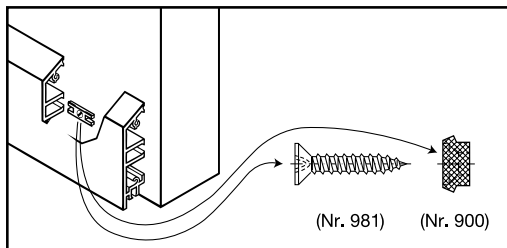

Schwelldichtung Nr. 157 (Türsockel)

HEBGO-Türsockel aus Aluminium

Lagerlänge 5250 mm (☼ = 5)

- 157.0 blank
- 157.1 farblos eloxiert
- 157.2 bronzefarbig eloxiert

HEBGO-Lippendichtung, Silikon-Qualität

Rollen à 50 m

- 656.1 schwarz

HEBGO-Bürstendichtung, Nylon-Faser

Lagerlänge 2500 mm

- 756.1 schwarz
- 757.1 schwarz

Nr. 901

HEBGO-Befestigungs-Set "Holz" (für 1 Lagerlänge)

- 901.9 1 Tüte: 25 Delrin-Knöpfe
25 Spanplattenschrauben, SK, 2,7 x 16 mm

Nr. 907

HEBGO-Abdeckplatten-Set (für Türsockel Nr. 157)

1 Tüte: 12 Abdeckplatten aus Aluminium
24 Blechschrauben, SK, 2,9 x 6,5 mm

- 907.0 blank
- 907.1 farblos eloxiert
- 907.2 bronzefarbig eloxiert

Dichtungsprofil Nr. 157 für Metallbau (Türsockel)

HEBGO-Türsockel aus Aluminium

Lagerlänge 5250 mm (☉ = 5)

- 157.0** blank
- 157.1** farblos eloxiert
- 157.2** bronzefarbig eloxiert

HEBGO-Lippendichtung, Silikon-Qualität

Rollen à 50 m

- 656.1** schwarz

HEBGO-Bürstendichtung, Nylon-Faser