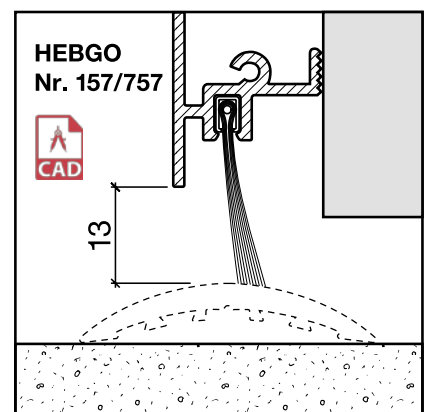

Schwelldichtung Nr. 157 (Türsockel)

HEBGO-Türsockel aus Aluminium

Lagerlänge 5250 mm (☼ = 5)

- 157.0 blank
- 157.1 farblos eloxiert
- 157.2 bronzefarbig eloxiert

HEBGO-Lippendichtung, Silikon-Qualität

Rollen à 50 m

- 656.1 schwarz

HEBGO-Bürstendichtung, Nylon-Faser

Lagerlänge 2500 mm

- 756.1 schwarz
- 757.1 schwarz

Nr. 901

HEBGO-Befestigungs-Set "Holz" (für 1 Lagerlänge)

- 901.9 1 Tüte: 25 Delrin-Knöpfe
25 Spanplattenschrauben, SK, 2,7 x 16 mm

Nr. 907

HEBGO-Abdeckplatten-Set (für Türsockel Nr. 157)

1 Tüte: 12 Abdeckplatten aus Aluminium
24 Blechschrauben, SK, 2,9 x 6,5 mm

- 907.0 blank
- 907.1 farblos eloxiert
- 907.2 bronzefarbig eloxiert

Dichtungsprofil Nr. 157 für Metallbau (Türsockel)

HEBGO-Türsockel aus Aluminium

Lagerlänge 5250 mm (☉ = 5)

- 157.0** blank
- 157.1** farblos eloxiert
- 157.2** bronzefarbig eloxiert

HEBGO-Lippendichtung, Silikon-Qualität

Rollen à 50 m

- 656.1** schwarz

HEBGO-Bürstendichtung, Nylon-Faser