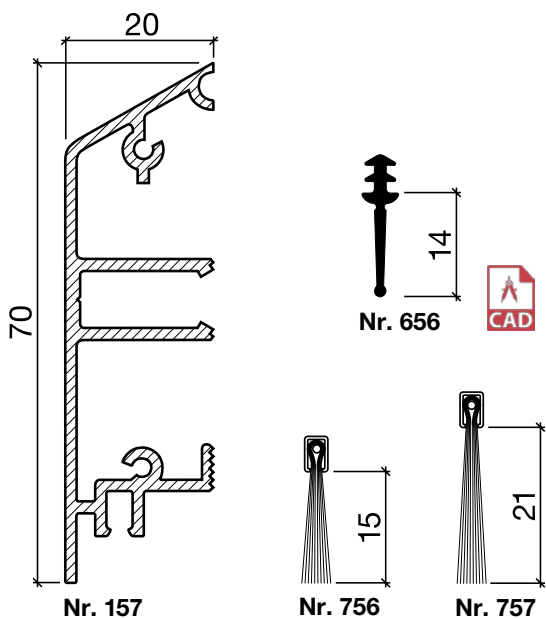

- 656.1 schwarz

HEBGO-Bürstendichtung, Nylon-Faser

Lagerlänge 2500 mm

- 756.1 schwarz
- 757.1 schwarz

Nr. 901

HEBGO-Befestigungs-Set "Holz" (für 1 Lagerlänge)

- 901.9 1 Tüte: 25 Delrin-Knöpfe
25 Spanplattenschrauben, SK, 2,7 x 16 mm

Nr. 907

HEBGO-Abdeckplatten-Set (für Türsockel Nr. 157)

1 Tüte: 12 Abdeckplatten aus Aluminium
24 Blechschrauben, SK, 2,9 x 6,5 mm

- 907.0 blank
- 907.1 farblos eloxiert
- 907.2 bronzefarbig eloxiert

Dichtungsprofil Nr. 157 für Metallbau (Türsockel)

HEBGO-Türsockel aus Aluminium

Lagerlänge 5250 mm (☉ = 5)

- 157.0** blank
- 157.1** farblos eloxiert
- 157.2** bronzefarbig eloxiert

HEBGO-Lippendichtung, Silikon-Qualität

Rollen à 50 m

- 656.1** schwarz

HEBGO-Bürstendichtung, Nylon-Faser

Lagerlänge 2500 mm

- 756.1** schwarz
- 757.1** schwarz

Nr. 902

HEBGO-Befestigungs-Set "Metall" (für 1 Lagerlänge)

- 902.9** 1 Tüte: 25 Delrin-Knöpfe
25 Blechschrauben, LSK, 2,9 x 6,5 mm
1 Bohrer HSS Ø 2,4 mm