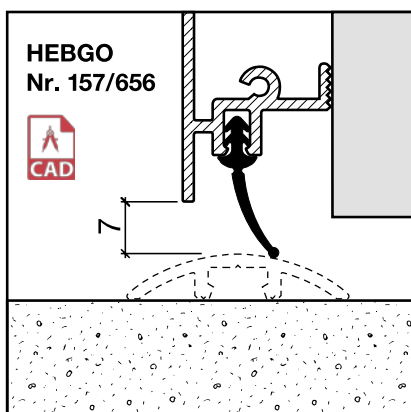

Schwelldichtung Nr. 157 (Türsockel)

HEBGO-Türsockel aus Aluminium

Lagerlänge 5250 mm (☼ = 5)

- 157.0 blank
- 157.1 farblos eloxiert
- 157.2 bronzefarbig eloxiert

HEBGO-Lippendichtung, Silikon-Qualität

Rollen à 50 m

- 656.1 schwarz

HEBGO-Bürstendichtung, Nylon-Faser

Lagerlänge 2500 mm

- 756.1 schwarz
- 757.1 schwarz

Nr. 901

HEBGO-Befestigungs-Set "Holz" (für 1 Lagerlänge)

- 901.9 1 Tüte: 25 Delrin-Knöpfe
25 Spanplattenschrauben, SK, 2,7 x 16 mm

Nr. 907

HEBGO-Abdeckplatten-Set (für Türsockel Nr. 157)

1 Tüte: 12 Abdeckplatten aus Aluminium
24 Blechschrauben, SK, 2,9 x 6,5 mm

- 907.0 blank
- 907.1 farblos eloxiert
- 907.2 bronzefarbig eloxiert

Dichtungsprofil Nr. 157 für Metallbau (Türsockel)

HEBGO-Türsockel aus Aluminium

Lagerlänge 5250 mm (☉ = 5)

- 157.0** blank
- 157.1** farblos eloxiert
- 157.2** bronzefarbig eloxiert

HEBGO-Lippendichtung, Silikon-Qualität

Rollen à 50 m

- 656.1** schwarz

HEBGO-Bürstendichtung, Nylon-Faser