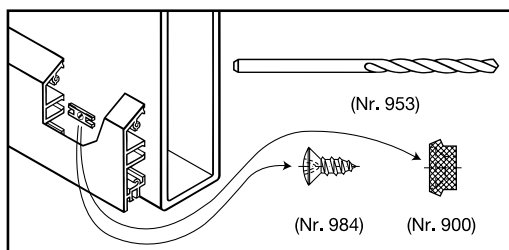

Nr. 907

HEBGO-Abdeckplatten-Set (für Türsockel Nr. 157)

1 Tüte: 12 Abdeckplatten aus Aluminium
24 Blechschrauben, SK, 2,9 x 6,5 mm

- 907.0 blank
- 907.1 farblos eloxiert
- 907.2 bronzefarbig eloxiert

Dichtungsprofil Nr. 157 für Metallbau (Türsockel)

HEBGO-Türsockel aus Aluminium

Lagerlänge 5250 mm (☉ = 5)

- 157.0** blank
- 157.1** farblos eloxiert
- 157.2** bronzefarbig eloxiert

HEBGO-Lippendichtung, Silikon-Qualität

Rollen à 50 m

- 656.1** schwarz

HEBGO-Bürstendichtung, Nylon-Faser

Lagerlänge 2500 mm

- 756.1** schwarz
- 757.1** schwarz

Nr. 902

HEBGO-Befestigungs-Set "Metall" (für 1 Lagerlänge)

- 902.9** 1 Tüte: 25 Delrin-Knöpfe
25 Blechschrauben, LSK, 2,9 x 6,5 mm
1 Bohrer HSS Ø 2,4 mm