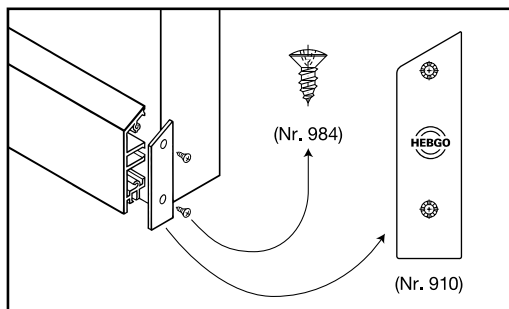

HEBGO-Türsockel aus Aluminium

Lagerlänge 5250 mm (☉ = 5)

- 157.0** blank
- 157.1** farblos eloxiert
- 157.2** bronzefarbig eloxiert

HEBGO-Lippendichtung, Silikon-Qualität

Rollen à 50 m

- 656.1** schwarz

HEBGO-Bürstendichtung, Nylon-Faser

Lagerlänge 2500 mm

- 756.1** schwarz
- 757.1** schwarz

Nr. 902

HEBGO-Befestigungs-Set "Metall" (für 1 Lagerlänge)

- 902.9** 1 Tüte: 25 Delrin-Knöpfe
25 Blechschrauben, LSK, 2,9 x 6,5 mm
1 Bohrer HSS Ø 2,4 mm

Nr. 907

HEBGO-Abdeckplatten-Set (für Türsockel Nr. 157)

1 Tüte: 12 Abdeckplatten aus Aluminium
24 Blechschrauben, SK, 2,9 x 6,5 mm

- 907.0** blank
- 907.1** farblos eloxiert
- 907.2** bronzefarbig eloxiert