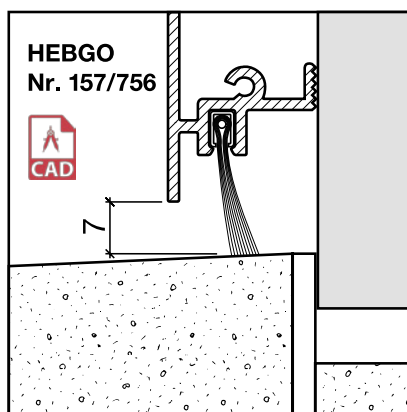

Schwelldichtung Nr. 157 (Türsockel)

HEBGO-Türsockel aus Aluminium

Lagerlänge 5250 mm (☼ = 5)

- 157.0 blank
- 157.1 farblos eloxiert
- 157.2 bronzefarbig eloxiert

HEBGO-Lippendichtung, Silikon-Qualität

Rollen à 50 m

- 656.1 schwarz

HEBGO-Bürstendichtung, Nylon-Faser

Lagerlänge 2500 mm

- 756.1 schwarz
- 757.1 schwarz

Nr. 901

HEBGO-Befestigungs-Set "Holz" (für 1 Lagerlänge)

- 901.9 1 Tüte: 25 Delrin-Knöpfe
25 Spanplattenschrauben, SK, 2,7 x 16 mm

Nr. 907

HEBGO-Abdeckplatten-Set (für Türsockel Nr. 157)

1 Tüte: 12 Abdeckplatten aus Aluminium
24 Blechschrauben, SK, 2,9 x 6,5 mm

- 907.0 blank
- 907.1 farblos eloxiert
- 907.2 bronzefarbig eloxiert

Dichtungsprofil Nr. 157 für Metallbau (Türsockel)

HEBGO-Türsockel aus Aluminium

Lagerlänge 5250 mm (☉ = 5)

- 157.0** blank
- 157.1** farblos eloxiert
- 157.2** bronzefarbig eloxiert

HEBGO-Lippendichtung, Silikon-Qualität

Rollen à 50 m

- 656.1** schwarz

HEBGO-Bürstendichtung, Nylon-Faser