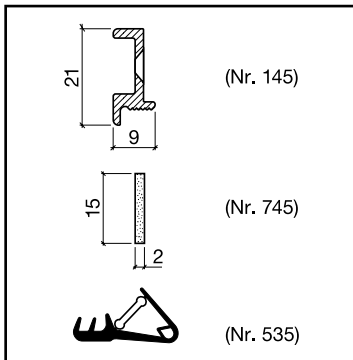

Brandschutzsystem EI30 (für Türen mit Holzrahmen)

Set

Nr. 945

945.1 HEBGO-Set für Brandschutzsystem EI30 (für 1 Türe max. 1025 x 2125 mm)

Inhalt

Wärmeleitprofil Nr. 145
 Aufschäumstreifen Nr. 745
 Kombidichtung Nr. 535.8019 grau-braun
 je: 2 x 2150 mm (seitwärts)
 1 x 1075 mm (oben)