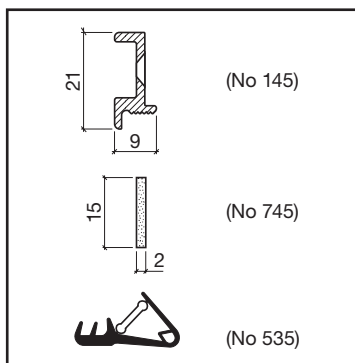

Système de protection incendie EI30 (pour portes à cadre de bois)

Garniture