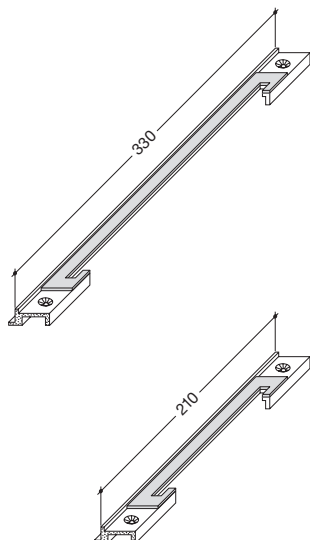

Système de protection incendie EI30 (pour portes à cadre de bois)

Pièces d'adaption

Le système antifeu HEBGO EI30 convient pour une feuillure de 42 mm. La construction est également possible pour une feuillure de 35 et 30.5 mm avec une bande difficilement combustible du type INTUMEX.

Pièce d'adaption HEBGO pour une feuillure de 35 mm

correspond à gâche Glutz no. 1151

- 952.1 Intumex noir
- 952.6 Intumex rouge
- 952.9 Intumex blanc

correspond à gâche Glutz no. 1153

- 953.1 Intumex noir
- 953.6 Intumex rouge
- 953.9 Intumex blanc

Pièce d'adaption HEBGO pour une feuillure de 30.5 mm

correspond à gâche Glutz no. 1151

- 954.1 Intumex noir
- 954.6 Intumex rouge
- 954.9 Intumex blanc

correspond à gâche Glutz no. 1153

- 955.1 Intumex noir
- 955.6 Intumex rouge
- 955.9 Intumex blanc

Pièce d'adaption HEBGO pour une feuillure de 44 mm

correspond à gâche Glutz no. B 1102.431

- 957.1 Intumex noir
- 957.6 Intumex rouge
- 957.9 Intumex blanc