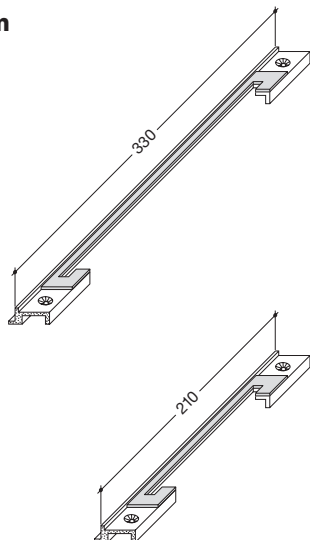

Système de protection incendie EI30 (pour portes à cadre de bois)

Pièces d'adaption

Le système antifeu HEBGO EI30 convient pour une feuillure de 42 mm. La construction est également possible pour une feuillure de 35 et 30.5 mm avec une bande difficilement combustible du type INTUMEX.

Pièce d'adaption HEBGO pour une feuillure de 35 mm

correspond à gâche Glutz no. 1151

- 952.1 Intumex noir
- 952.6 Intumex rouge
- 952.9 Intumex blanc

correspond à gâche Glutz no. 1153

- 953.1 Intumex noir
- 953.6 Intumex rouge
- 953.9 Intumex blanc

Pièce d'adaption HEBGO pour une feuillure de 30.5 mm

correspond à gâche Glutz no. 1151

- 954.1 Intumex noir
- 954.6 Intumex rouge
- 954.9 Intumex blanc

correspond à gâche Glutz no. 1153

- 955.1 Intumex noir
- 955.6 Intumex rouge
- 955.9 Intumex blanc

Pièce d'adaption HEBGO pour une feuillure de 44 mm

correspond à gâche Glutz no. B 1102.431

- 957.1 Intumex noir
- 957.6 Intumex rouge
- 957.9 Intumex blanc