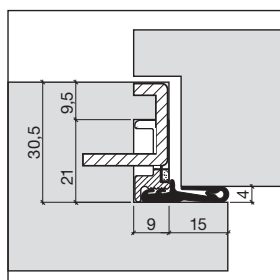

Système de protection incendie EI30 (pour portes à cadre de bois)

Pièces d'adaption

Le système antifeu HEBGO EI30 convient pour une feuillure de 42 mm. La construction est également possible pour une feuillure de 35 et 30.5 mm avec une bande difficilement combustible du type INTUMEX.

Pièce d'adaption HEBGO pour une feuillure de 35 mm

correspond à gâche Glutz no. 1151

- 952.1 Intumex noir
- 952.6 Intumex rouge
- 952.9 Intumex blanc

correspond à gâche Glutz no. 1153

- 953.1 Intumex noir
- 953.6 Intumex rouge
- 953.9 Intumex blanc

Pièce d'adaption HEBGO pour une feuillure de 30.5 mm

correspond à gâche Glutz no. 1151

- 954.1 Intumex noir
- 954.6 Intumex rouge
- 954.9 Intumex blanc

correspond à gâche Glutz no. 1153

- 955.1 Intumex noir
- 955.6 Intumex rouge
- 955.9 Intumex blanc

Pièce d'adaption HEBGO pour une feuillure de 44 mm

correspond à gâche Glutz no. B 1102.431

- 957.1 Intumex noir
- 957.6 Intumex rouge
- 957.9 Intumex blanc