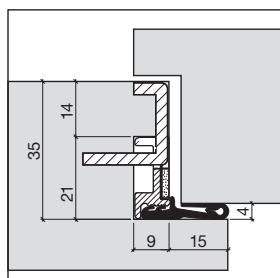

Système de protection incendie EI30 (pour portes à cadre de bois)

Pièces d'adaption

Le système antifeu HEBGO EI30 convient pour une feuillure de 42 mm. La construction est également possible pour une feuillure de 35 et 30.5 mm avec une bande difficilement combustible du type INTUMEX.

Pièce d'adaption HEBGO pour une feuillure de 35 mm

correspond à gâche Glutz no. 1151

- 952.1 Intumex noir
- 952.6 Intumex rouge
- 952.9 Intumex blanc

correspond à gâche Glutz no. 1153

- 953.1 Intumex noir
- 953.6 Intumex rouge
- 953.9 Intumex blanc

Pièce d'adaption HEBGO pour une feuillure de 30.5 mm

correspond à gâche Glutz no. 1151

- 954.1 Intumex noir
- 954.6 Intumex rouge
- 954.9 Intumex blanc

correspond à gâche Glutz no. 1153

- 955.1 Intumex noir
- 955.6 Intumex rouge
- 955.9 Intumex blanc

Pièce d'adaption HEBGO pour une feuillure de 44 mm

correspond à gâche Glutz no. B 1102.431

- 957.1 Intumex noir
- 957.6 Intumex rouge
- 957.9 Intumex blanc