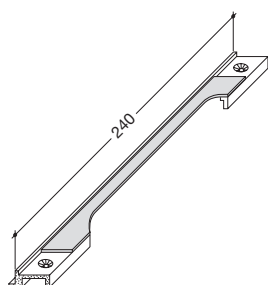

Pièce d'adaption HEBGO pour une feuillure de 30.5 mm

correspond à gâche Glutz no. 1151

- 954.1 Intumex noir
- 954.6 Intumex rouge
- 954.9 Intumex blanc

correspond à gâche Glutz no. 1153

- 955.1 Intumex noir
- 955.6 Intumex rouge
- 955.9 Intumex blanc

Pièce d'adaption HEBGO pour une feuillure de 44 mm

correspond à gâche Glutz no. B 1102.431

- 957.1 Intumex noir
- 957.6 Intumex rouge
- 957.9 Intumex blanc